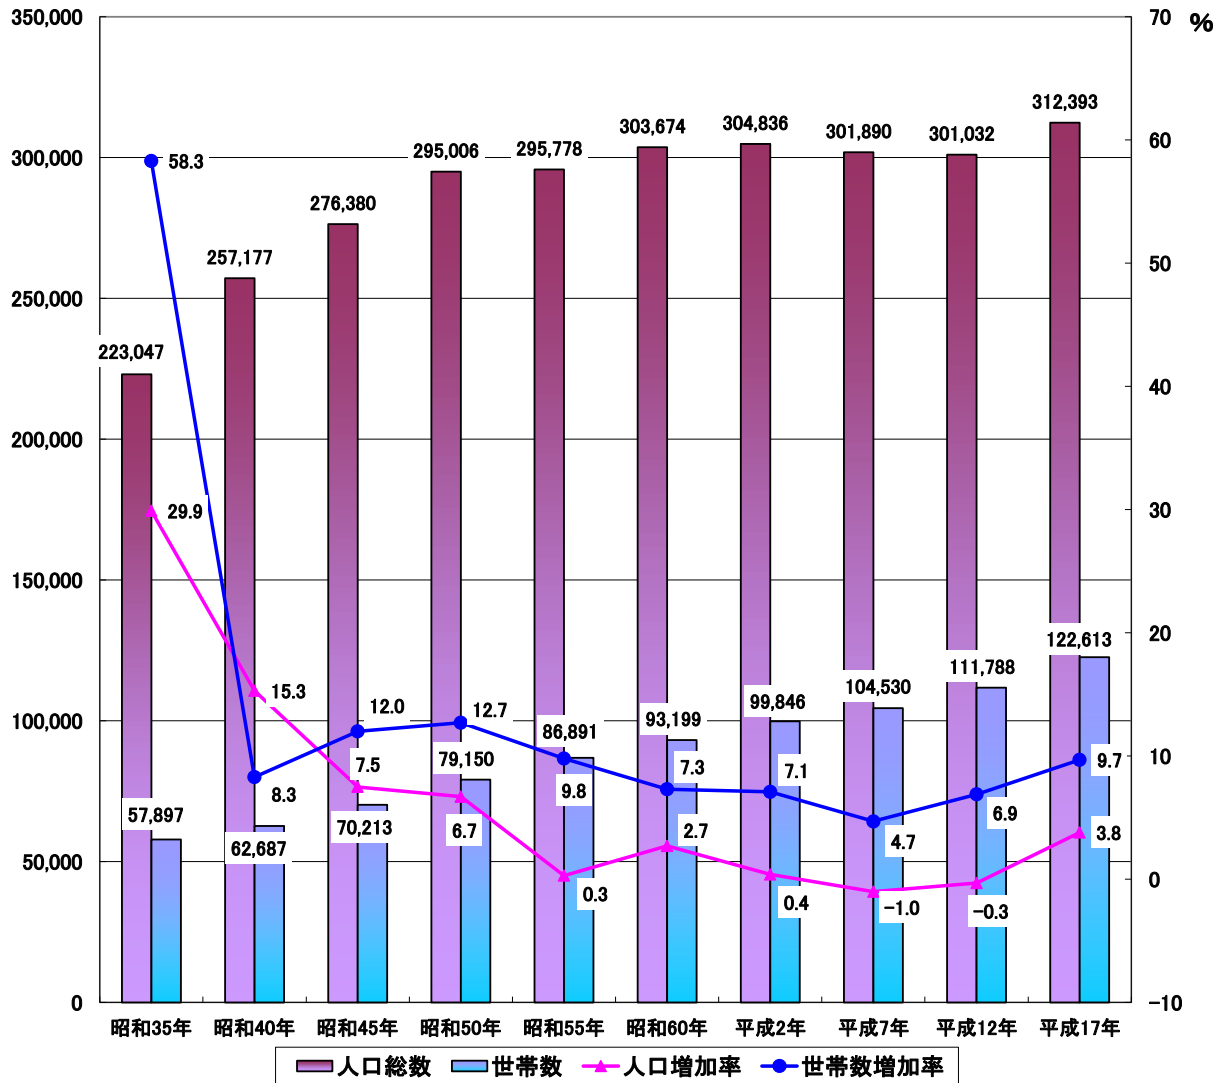

那覇市平成17年国勢調査人口および世帯数の推移

人・世帯

注:昭和32年11月、旧真和志市と合併以降の調査結果を掲載。