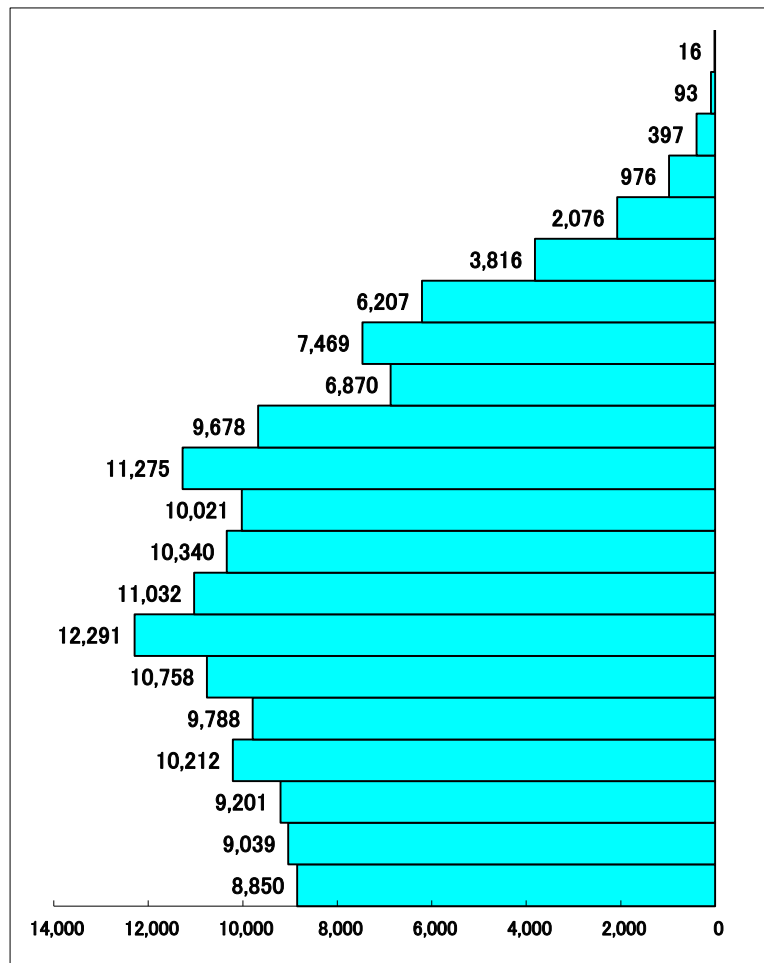

那覇市 平成17年国勢調査 人口ピラミッド

男

100歳以上

- 95～99
- 90～94
- 85～89
- 80～84
- 75～79
- 70～74
- 65～69
- 60～64
- 55～59
- 50～54
- 45～49
- 40～44
- 35～39
- 30～34
- 25～29
- 20～24
- 15～19
- 10～14
- 5～9
- 0～4

(単位:人)

女