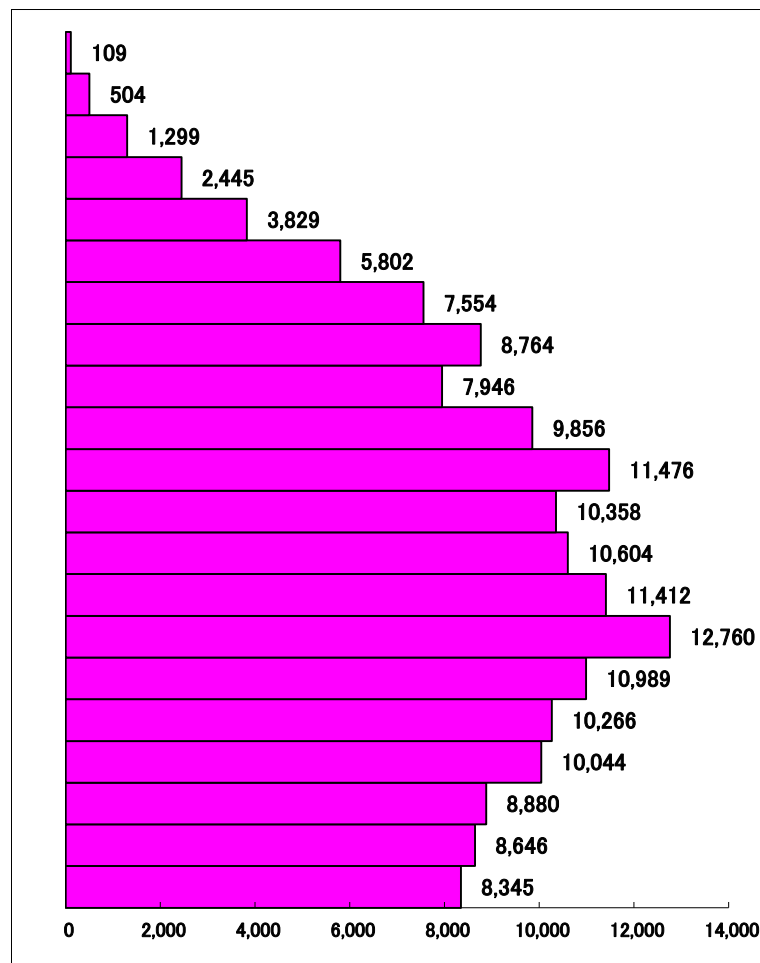

那覇市 平成17年国勢調査 人口ピラミッド

男

100歳以上

- 95～99
- 90～94
- 85～89
- 80～84
- 75～79
- 70～74
- 65～69
- 60～64
- 55～59
- 50～54
- 45～49
- 40～44
- 35～39
- 30～34
- 25～29
- 20～24
- 15～19
- 10～14
- 5～9
- 0～4

(単位:人)

女