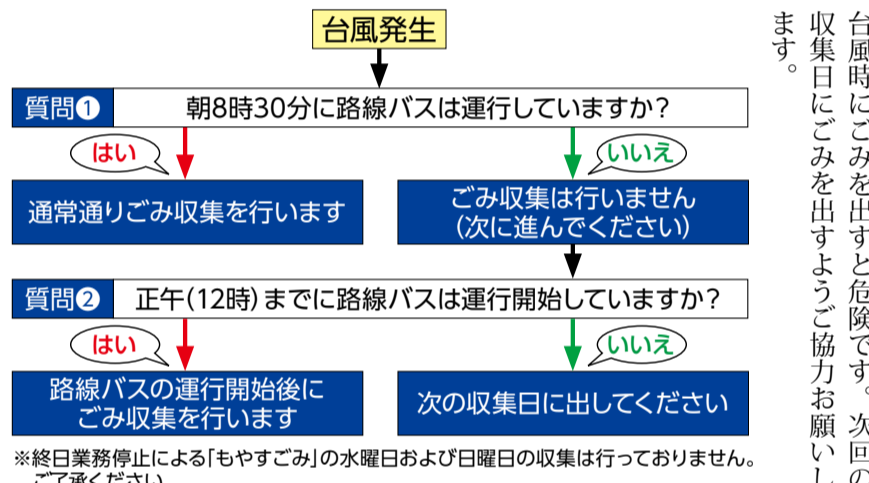

消費者生活パネル展
毎年5月は消費者月間です。「消費生活パネル展」を開催し、悪質商法や詐欺などによる消費者被害を未然に防ぐためのチラシ等を配布します。日頃から消費者情報に気をつけて消費者被害に巻き込まれないようにしましょう。
5月9日(月)～13日(金)
場 市役所1階展示コーナー
市民生活相談室 ☎ 862-9955

子どもの日「玉陵・識名園」無料公開
将来を担う子どもたちに、那覇市文化財への関心や理解の心を育むため、中学生以下の子どもを対象に、玉陵・識名園の観覧料が無料になります。
5月5日(木) 9時～17時半
場 玉陵および識名園
対 中学生以下(ご入園の際、窓口にてお申し出ください)
文化財課 ☎ 917-3501

	通知時期	受診可能な期限	健診日および受付時間
乳児健診	前期	3か月頃	6か月未満まで 14日(土)・22日(日)・29日(日) 13時～15時
	後期	9か月頃	1歳未満まで 14日(土)・22日(日)・29日(日) 9時～10時45分
1歳6か月児健診	1歳8か月頃	2歳未満まで	12日(木)・19日(木)・26日(木) 13時～14時30分
3歳児健診	3歳6か月頃	4歳未満まで	10日(火)・20日(金)・24日(火) 13時～14時30分

※お子様の健診時期に個別通知を行っています(年間予定はホームページに掲載)

場 市保健センター 問 地域保健課 ☎ 853-7962

5月乳幼児健診

日曜朝市&フリーマーケット
「ゴーヤーの日」特集。採れたてゴーヤーが山盛り!ゴーヤーの苗を先着300人にプレゼント。
また、フリーマーケットも同時開催。
フリーマーケット
出展者募集中!
5月8日(日)
8時～12時(フリーマーケットは、8時～)
場 新都心公園緑化センター横広場(駐車側)
問 緑化センター
862-1947

クリーン推進課 ☎ 889-3567
「ゴーヤーの日」特集。採れたてゴーヤーが山盛り!ゴーヤーの苗を先着300人にプレゼント。
また、フリーマーケットも同時開催。
フリーマーケット
出展者募集中!
5月8日(日)
8時～12時(フリーマーケットは、8時～)
場 新都心公園緑化センター横広場(駐車側)
問 緑化センター
862-1947