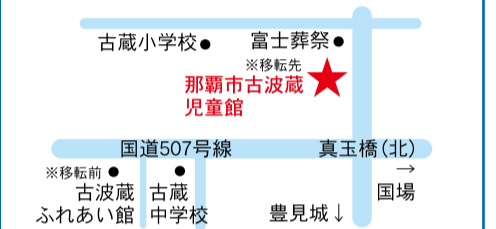

【場】 資産税課本庁舎3階(41番窓口)
対 市内に土地または家屋を所有する納税者またはその代理人
【縦覧の際に持参するもの】
○納税者本人
本人確認ができる書類(運転免許証など)および納税通知書。また、法人等代表者はあわせて代表者印も持参してください。
○代理人(納税者以外)
納税者本人直筆の委任状、代理人の本人確認ができる書類(運転免許証など)および納税通知書。また、法人等代表者の代理人は、あわせて代表者印も持参してください。
問 資産税課 ☎862-5320

日	催物	開演	入場料
6(日)	第10回那覇シティバレエスクール発表会	16:30	¥1,900
12(土)	芸能まつり	17:30	¥1,500
27(日)	高良幸子バレエ団・研究所 第38回発表会	17:00	¥1,900
中ホール	6(日) D-1 Darts Tournament in OKINAWA (ダーツ大会)	10:00	事前エントリーのため見学のみ

おしらせ
児童扶養手当・特別児童扶養手当の改定
児童扶養手当および特別児童扶養手当額が、次のとおり改定されます。
※手当額は法律により全国消費者物価指数の変動に応じて改定することになっていきます。

支給区分	平成26年3月まで(改定前)	平成26年4月から(改定後)
全部支給(月額)	41,140円	41,020円
一部支給(月額)	41,130円 9,710円	41,010円 9,680円
1級該当児童(月額)	50,050円	49,900円
2級該当児童(月額)	33,330円	33,230円

平成26年度保育所入所案内
問 子育て応援課 ☎861-6951

【対象】市内にお住まいで、保護者および同居の60歳未満の祖父母が仕事・病気・出産などのため児童を保育するに支障がある(保育に欠ける)世帯の児童
【申込用紙配布場所】こともみらい課または各保育所(園) 8時半～17時15分(土日、祝日を除く)
【受付場所】こともみらい課(本庁舎3階)
【申込期間】入所希望月の前々月の25日までに「入所申込書」一式を持参し、申し込んでください。

○那覇市精神障がい者地域生活支援センター「なんくる」
【新住所】長田1丁目24番27号 第2長田メディカルビル
【開館日】4月1日(火)
【移転に関するお問い合わせ】障がい福祉課 ☎862-3275
【なんくるに関するお問い合わせ】地域生活支援センターなんくる ☎836-6971

○那覇市古波蔵児童館
【新住所】国場1169番地4
【移転に関するお問い合わせ】こども政策課 ☎861-2110
【古波蔵児童館に関するお問い合わせ】古波蔵児童館 ☎831-6786

平成26年度の「土地価格等縦覧帳簿」および「家屋価格等縦覧帳簿」の縦覧
期 4月1日(火)～30日(水) 平日の9時～17時(昼食時間を除く)

募集
太陽光発電システム・太陽熱温水器設置に一部補助があります
太陽光発電システムや太陽熱温水器などを新たに設置する方を対象に、設置費用の一部を助成します。
その他、いくつかの要件がありますので、くわしくは環境政策課へお問い合わせください。

金額	対象	申込
30,000円	市内の自らが居住する建物への設置	予算の範囲内で先着順
	4/1から翌年3/31までに電力会社と受給契約をする	
	4/1から翌年3/31までに契約し、設置する個人	

屋上・壁面緑化助成金交付制度
問 環境政策課 ☎951-3392

【助成額】緑化面積×1万円(壁面緑化とプランター緑化は5千円)と工事費の50%を比較し、いずれか小さい金額を助成。
問 環境政策課 ☎951-3392

日	催物	開演	入場料
4(金)	花ことば懐メロ・歌謡友の会 20周年記念コンサート	18:30	¥1,999
5(土)	春の室内楽コンサート2014 ピアノと弦楽器で彩る Solo&Duetのゆうべ	19:00	一般¥2,500 学生¥1,000 親子券¥3,000(当日¥300増)
6(日)	かりゆし歌謡コンサート	17:30	¥998
10(木)	平成26年度 学校法人フジ学園グループ 入学式	14:00	無料
13(日)	10周年記念 第7回定期演奏会	18:30	無料
16(水)	平成26年度 総合学園ヒューマンアカデミー那覇校 入学式	14:00	無料
19(土)	又吉智教×井上真紀子 トロンボーンジョイントリサイタル	14:00	一般¥1,900 学生¥1,500
20(日)	第7回 ふ定期演奏会	14:00	¥500
25(金)	金子稚子氏(沖縄初)講演会「夫 金子哲雄の死に方、妻の生き方」	15:00	¥1,500
27(日)	宮古を踊って40年 踊り 歌い 舞う	18:00	¥1,500(当日¥300増)

※主催者・催物の都合により変更することもあります。

オジィ、オバアから孫まで家族で楽しもう!
家族みんなで昔オジィやオバアが使っていた言葉をアニメで楽しもう!

あの人気アニメ3作品「ポパイ」「スーパーマン」「トムとジェリー」がうちなーぐち吹替えで全6話を収録!!

わかるかなあ?

- **A ポパイ** タクシー合戦 オリーブの迷信
  うんなくとらんちん あみ 迷信やさ 見してとらんちん
- **B スーパーマン** ロボットモンスター 恐怖の破壊光線
  あれーぬーやが とぅいやさ 飛行機る やっさー
- **C トムとジェリー** お化け騒動 共同作戦
  トムよー ちゅぬちび かんくーいんち あんなー オリジナルにない二人の会話もうちなーぐちで収録!

答え A そんなのバカげた迷信さ 証明してあげるよ B あれは何だ!鳥よ 飛行機だ C 答えは本編で確認してくださいね!

うちなーぐちアニメDVD 有名CDショップ、書店にて **好評発売中!**
琉球大学名誉教授(言語学)宮良信評氏監修 刈取本付 うちなーぐち吹替え音声オリジナル英語音声/日本語字幕

REGION 株式会社リージョン <http://www.region-umui.co.jp/>
お問い合わせ TEL:098-860-7351 e-mail:info@region-umui.co.jp
あなたの地域の言葉で吹替えDVD制作承ります。