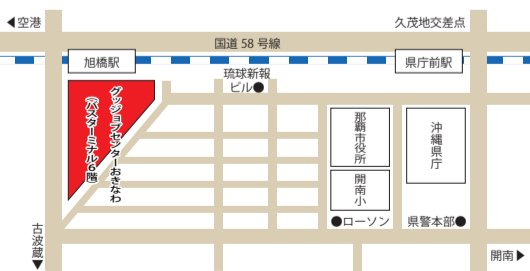

生活困窮者就労訓練事業の認定を行っています

詳しくは、那覇市ホームページ（生活困窮者就労訓練事業で検索）または、保護管理課自立支援班（☎ 861-5193）までお問い合わせください。