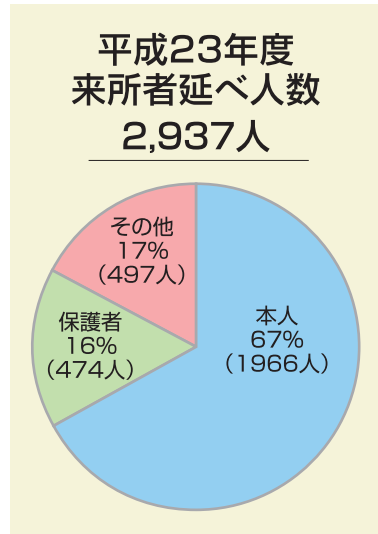

「サポステなは」の活動紹介

「サポステなは」ってどんな所?

・全国16カ所で開催している厚生労働省の委託事業です。
・若者支援のノウハウや実績があるNPO法人「なはまちづくりネット」が運営しています。
・就労自立に向けた様々なサービスを提供しています。(相談料:無料)
・最終的には、就職、進学、復学など利用者を進路決定につなげ、自立へ向かうサポートを行ないます。
※15歳~39歳の若者やその保護者が対象です。まずは電話でご相談を♪

お問い合わせ 098-51-3309

ご相談はこちらまで

サポートステーションなは

住所: 字上間563
電話・FAX: 853-5111
時間: 10:00~17:00 (土日祝は休み)

ホームページ: <http://www.saposte-naha.com/>

サテライト

住所: 牧志3-3-4 (平和通り)
時間: 月・水曜日 13:00~17:00
※電話・FAXは「サポートステーションなは」と同じ

スタッフの声

総括コーディネーター 碁目 崇

サポステなはでは、スタッフも一緒に様々な活動に取り組み個別の時間や地域活動、職業体験などそれぞれの目的やペースに合わせた活動を行いながら、「あそび」の時間も大切にしています。

一人一人が抱える困難は様々で利用者の利用目的もそれぞれに異なります。まずはお気軽にご相談ください。

利用者 保護者の声

利用者

人と関わるのが苦手で就職活動に不安があった時、ハローワークから紹介されて相談に行きました。利用当初、積極的に人の輪に入れなかったのですがスタッフとの活動で少し慣れ、他の利用者と一緒にいる時間も増えています。自分から行動をすることに抵抗もありましたが、ここでの体験もあり「何かをする」楽しさも感じています。今後は焦らず仕事をさがしていきたいです。

保護者

「サポステなは」の利用は知人からの紹介でした。まずは、私だけ相談し、後日ひきこもり気味だった子どもと一緒に行きました。話を聞いてもらった安心感を今でも覚えています。子どもは定期的に利用するようになり、私も親の会へ参加。皆さん同じような悩みを抱えているんだなあと感じ、本当にサポートしてくれる場所だと実感しています。家の中でも変化があり、ちょっとした家事を手伝ってくれ、何気ない会話が増え、少しずつ子どもとのコミュニケーションの機会が増えています。

沖縄県の若者無業者(ニート)の現状

平成22年国勢調査によると、沖縄県の若年無業者数は4,712人で、都道府県別の総人口に占める割合で見ると「全国第5位」となっています。平成17年の国勢調査時(7070人、1.91%)・当時全国1位)からは改善しているものの、依然高い割合となっています。

(平成22年度 都道府県別 若年無業者数・比率)

順位	都道府県	人口(人)	若年無業者(人)	比率(%)
1	島根県	132,618	2,199	1.66
2	奈良県	298,031	4,344	1.46
2	鹿児島県	340,776	4,991	1.46
4	北海道	1,150,455	16,202	1.41
5	沖縄県	340,940	4,712	1.38
6	長崎県	276,291	3,785	1.37
7	栃木県	432,139	5,891	1.36
8	山口県	276,772	3,678	1.33
8	高知県	142,043	1,887	1.33
10	秋田県	191,824	2,534	1.32
10	鳥取県	117,745	1,553	1.32
10	徳島県	152,795	2,017	1.32

※若年無業者数とは、15~34歳の非労働力人口のうち、家事も通学もしていない者。比率は各都道府県の総人口に占める割合。(平成22年国勢調査より)

笑うカードに 福来たる

期間中、対象カードに新規入会すると総勢200名様に抽選でギフトカードをプレゼント!!

キャンペーン期間 2012. 10/1~12/28 (月曜日) [金曜日]

対象カード: リゅうぎんパートナーカード、リゅうぎんDCゴールドカード・ワンカード、リゅうぎんDCニュースカード・一般カード

三菱UFJニコスギフトカード

10,000円分 ^{100名} ・ 5,000円分 ^{100名}

株式会社りゅうぎんディーシー TEL.098-862-1525

りゅうぎんディーシー 検索 <http://www.ryugindc.co.jp/>

ケータイ スマホ