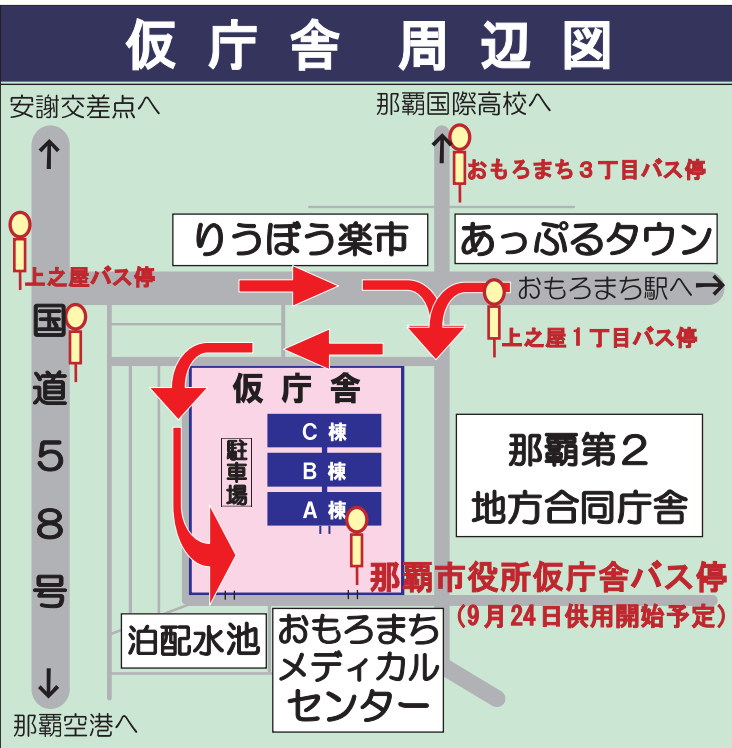

市役所本庁舎は「仮庁舎」へ引っ越します 9月24日(木)より、上之屋地区の仮庁舎で業務開始予定

老朽化した那覇市役所本庁舎を現在地(泉崎1-1-1)に建て替えるまでの間、市民課をはじめ現在本庁舎にある各課・窓口および議事堂は、新都心地区(上之屋1-2-1)に設置する仮庁舎へ一時移転します。

市民のみならず、事業者のみならずにはご迷惑をおかけしますが、ご理解の程よろしくお願ひします。

○仮庁舎の住所
〒900-8585
那覇市上之屋1丁目2番1号

○仮庁舎での業務開始日時(予定)
平成21年9月24日(木) 8時30分

○仮庁舎への交通アクセス
仮庁舎での業務開始に合わせて、仮庁舎正面玄関に「那覇市役所仮庁舎バス停」が新設され、牧志新都心線10番(那覇バス)が乗り入れる予定です(夜間・閉庁日除く)。

また、牧志新都心線は、新都心地域内の運行経路の変更が予定されており、おもしろまち駅前広場バス停と仮庁舎バス停との連絡がスムーズになります。

このほか、仮庁舎周辺に

可証明書に関する届出は、本庁舎(泉崎1-1-1)1階総合案内窓口で受け付けます。

新庁舎基本構想・基本計画の一部改正案へのご意見を募集します!
新庁舎基本構想及び基本計画の一部改正案について、みなさまのご意見を8月14日(金)まで募集します。詳しくは、市ホームページまたは新庁舎建設室(☎862-4260)まで。

は、多くのバス停がありますので、ご来庁の際はなるべく公共交通機関をご利用ください(交通アクセスの詳細については来月9月号でお知らせします)。