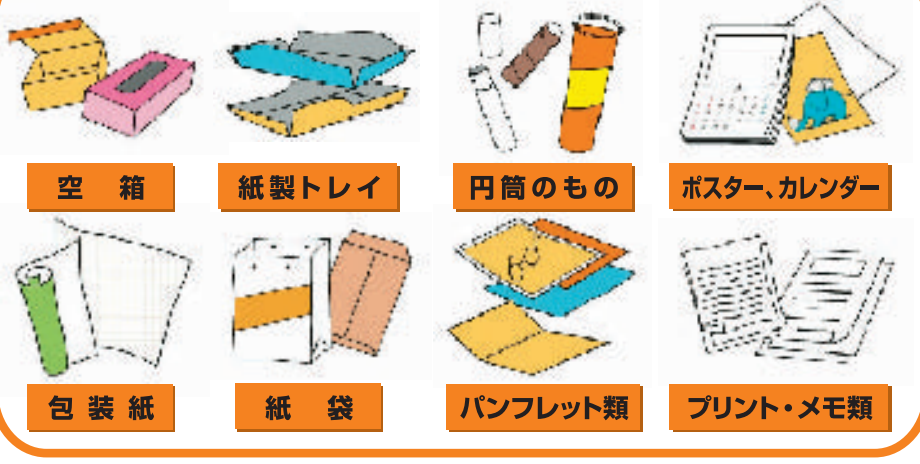

ワンはどうなるのお〜?

引越しの準備はお早めに。転居先でのペットの飼育環境チェックもお忘れなく!

飼いに主を求めらるる対応

このような事態にならないために「ご家族全員で引越しを予定する世帯」は、これまで一緒に生活してきたペットが、転居先においてこれまで通り飼育が可能な環境かどうかの確認が必要で、

里親探し

どうしても、ペットを飼うことができない場合は、里親を探する必要があります。里親探しも、転出する2ヵ月から3ヵ月前に募集をかけ、早めに里親に譲渡することで、譲渡したペットを可愛がってくれる飼主かどうかを直接確認することができ、安心して引越しができます。

お問い合わせ

クリーン推進課
☎889-3567
直接持ち込み
那覇・南風原クリーンセンター
☎882-6701

リサイクルできない紙類(燃やすごみへ)
窓(セロハン)のついた封筒、ビニールコート紙、紙コップなどのワックス加工品、防水加工紙、カーボン紙、ノンカーボン紙、油紙、写真、感熱紙、紙くず、ティッシュ、紙おむつ、汚れた紙 など。

家庭からよく出る雑がみ

「雑がみ」とは、新聞紙・チラシ、本類、段ボール、紙パック以外の紙類のことです。この「雑がみ」はトレットペーパーの原料として、まだリサイクルできる大切な資源です。現在、燃やすごみの中にはこれらの「雑がみ」類がたくさん混入しています。リサイクルできる資源を焼却処分してしまうのは「もったいない」です。