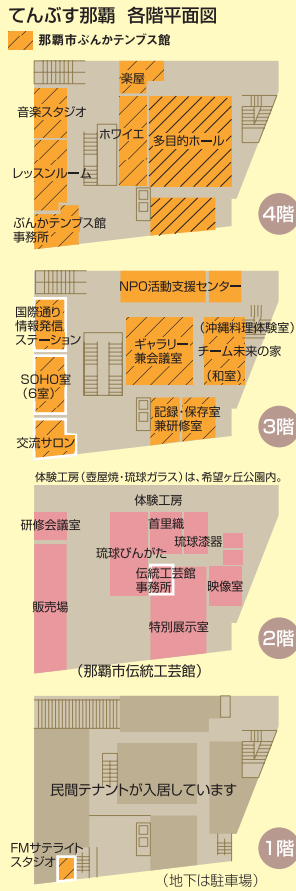

新しい文化発信の拠点 国際通り 11/9 「那覇市ぶんかテンブス館」オープン

お問い合わせ 那覇市ぶんかテンブス館管理事務所 ☎868-7810

常設芸能と体験教室を開催

当館4階ホールでは常設の

7月31日(土)に行われた、1階部分のオープン記念式典

国際通りの中心に 新たな文化施設が誕生

当館は市の新たな文化の発信拠点として、市民のみならず、市民のみなさまも利用できる「多目的ホール」を中心に、常設芸能公演以外の時間帯は貸ホールとして利用できます。当館ホールは、移動可能なステージと椅子を備えており、通常の劇おりに、利用開始は、11月9日(火)からとなります。

芸能公演を実施します。国際通りの活性化、地元芸能の支援として、また観光客の方々にも喜ばれる運営をめざします。常設芸能は11月22日(月)から開催され、以降、毎週月曜から金曜まで、午前11時、午後1時30分、午後3時の3回、公演が行われます。11月からの出演者は「残波大獅子太鼓」と「沖繩新歌舞団・大太陽(うていだ)」のみなさんです。

「指定管理者制度」の導入により、市として初めて「指定管理者制度」という新たな制度を導入して運営されます。

「那覇市伝統工芸館」
「那覇市NPO活動支援センター」も移転

「那覇市伝統工芸館」は、市役所本庁舎前から「てんぶす那覇」2階に移転します。

Table with 4 columns: Room type, Adult, High school student, Middle school student. Rows include Special Exhibition Room, Experience Studio, and Sales/Workshop Room.