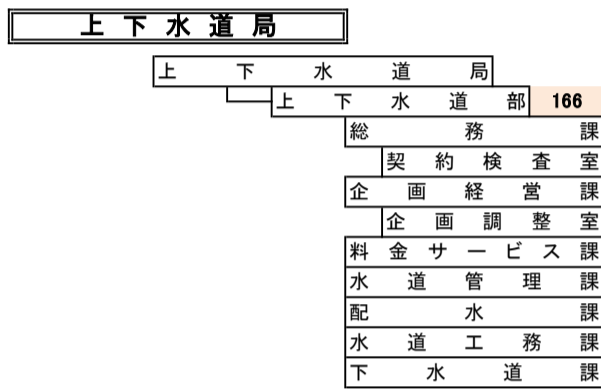

# 令和6年度那覇市組織機構改正図【新旧】

令和6年4月1日現在

令和5年度組織機構

令和6年度組織機構