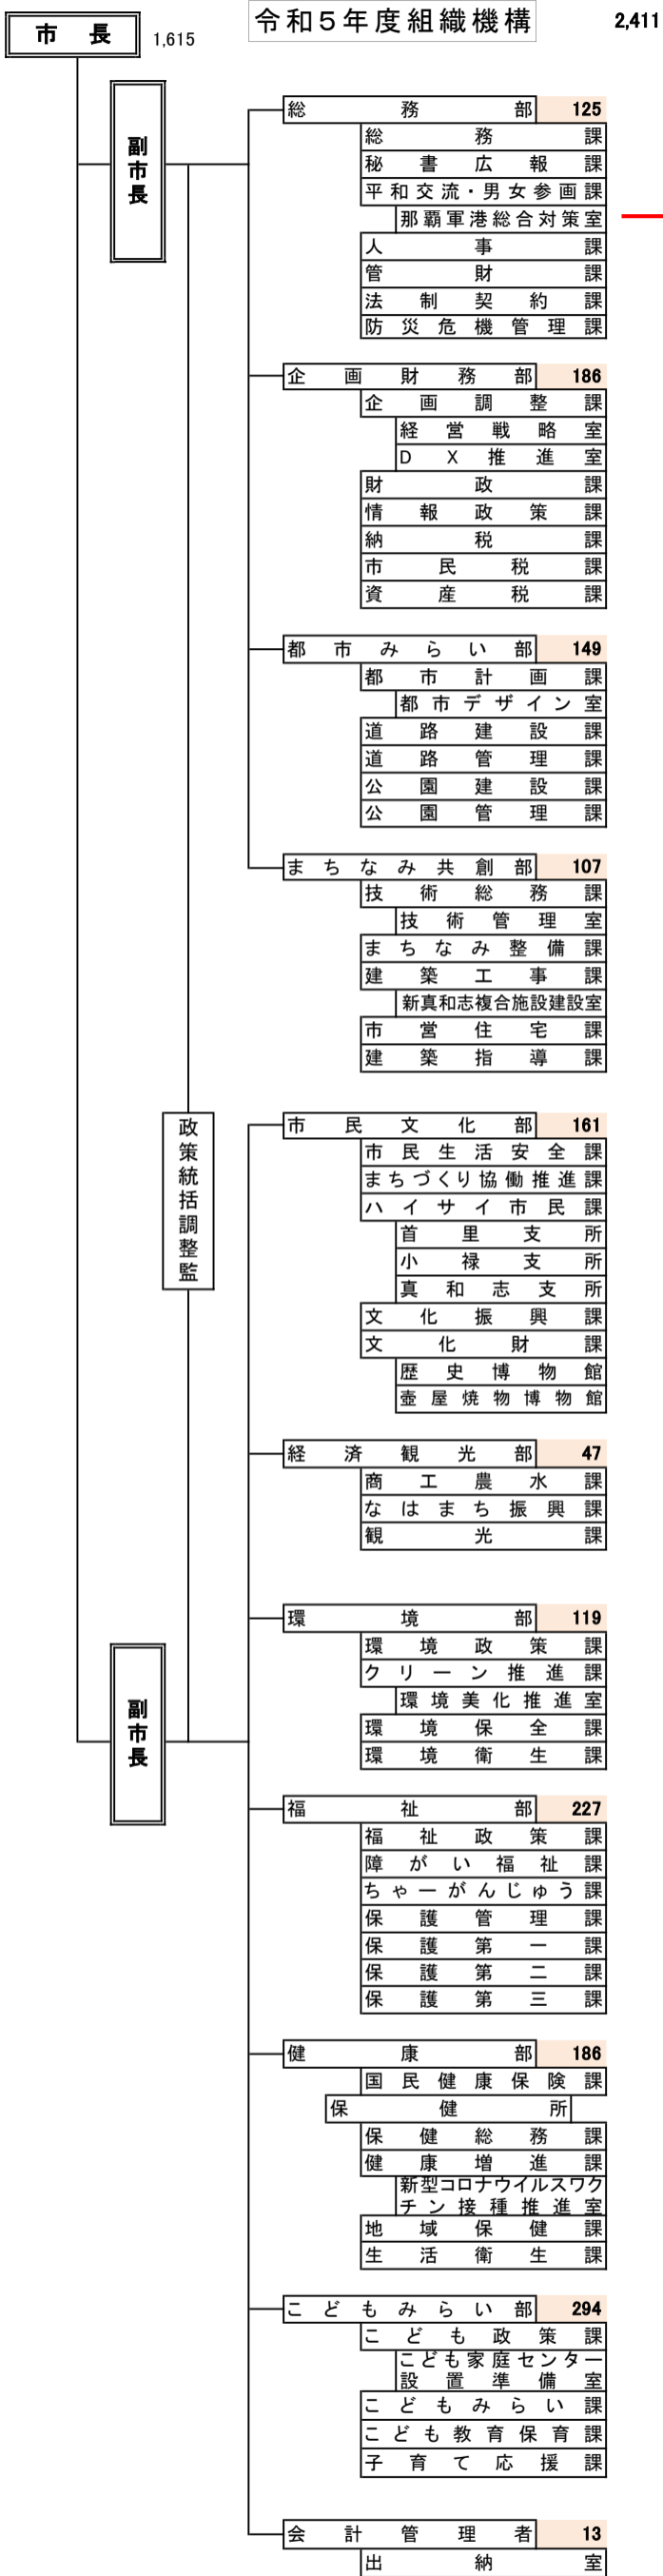

# 令和6年度那覇市組織機構改正図【新旧】

令和6年4月1日現在

令和5年度組織機構

令和6年度組織機構