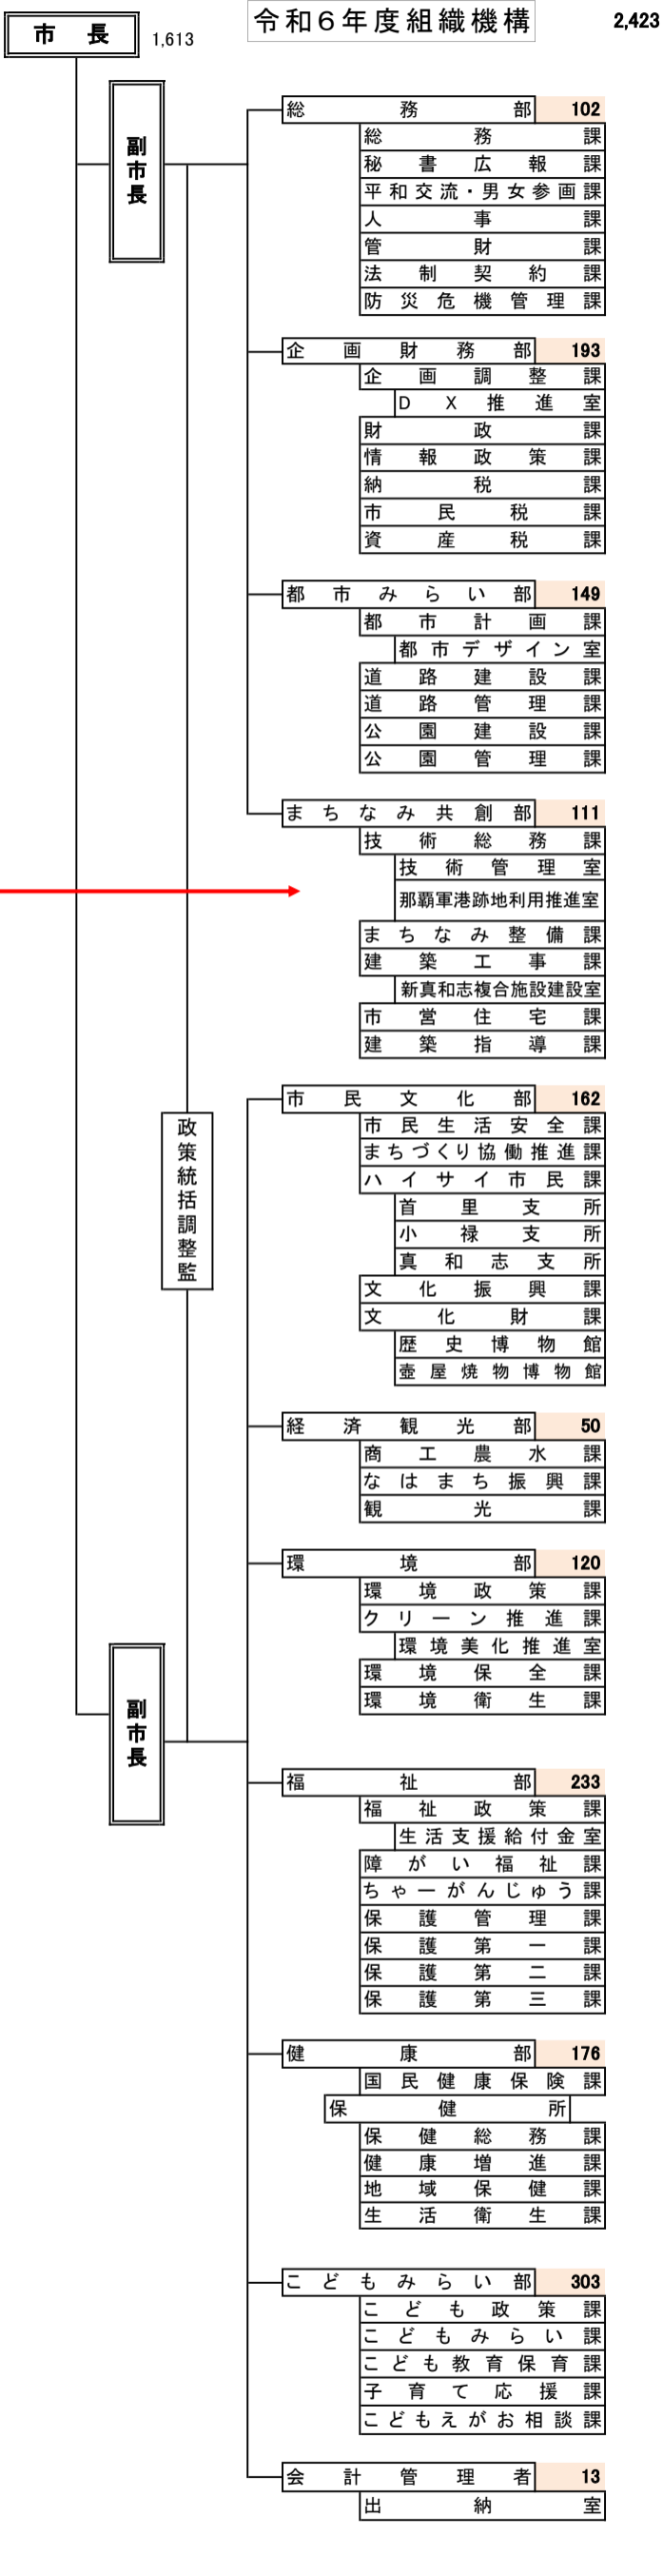

# 令和6年度那覇市組織機構改正図【新旧】

令和6年4月1日現在

令和5年度組織機構

令和6年度組織機構