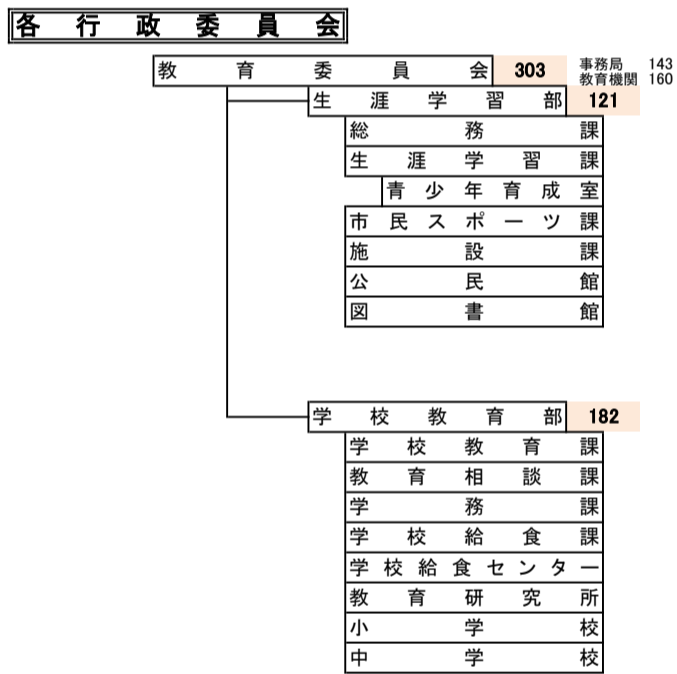

# 令和6年度那覇市組織機構改正図【新旧】

令和6年4月1日現在

令和5年度組織機構

令和6年度組織機構