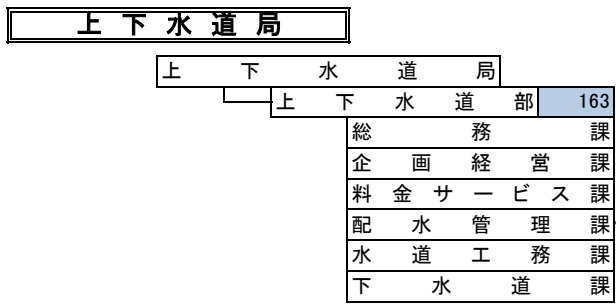

平成31年度那覇市組織機構改正図【新旧】

平成31年4月1日現在

平成30年度組織機構

平成31年度組織機構