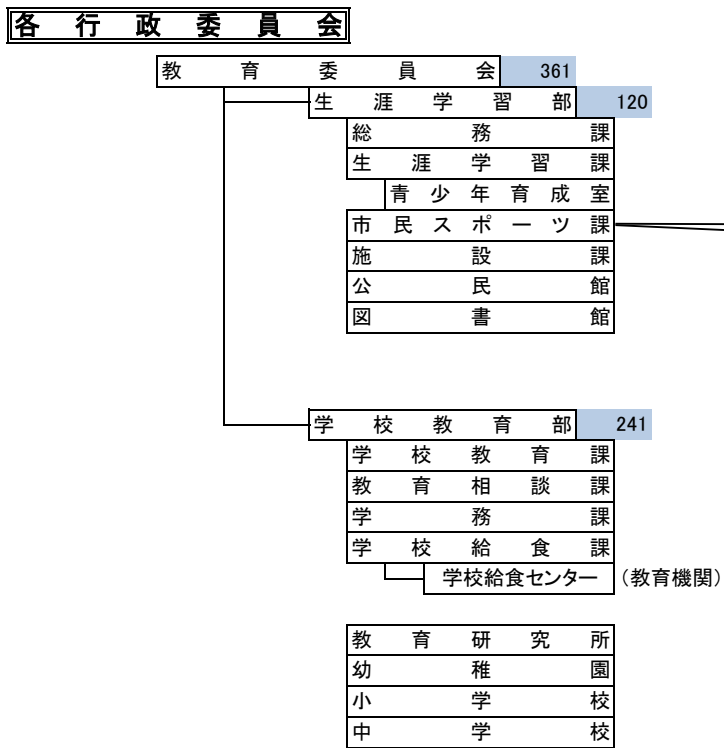

平成31年度那覇市組織機構改正図【新旧】

平成31年4月1日現在

平成30年度組織機構

平成31年度組織機構