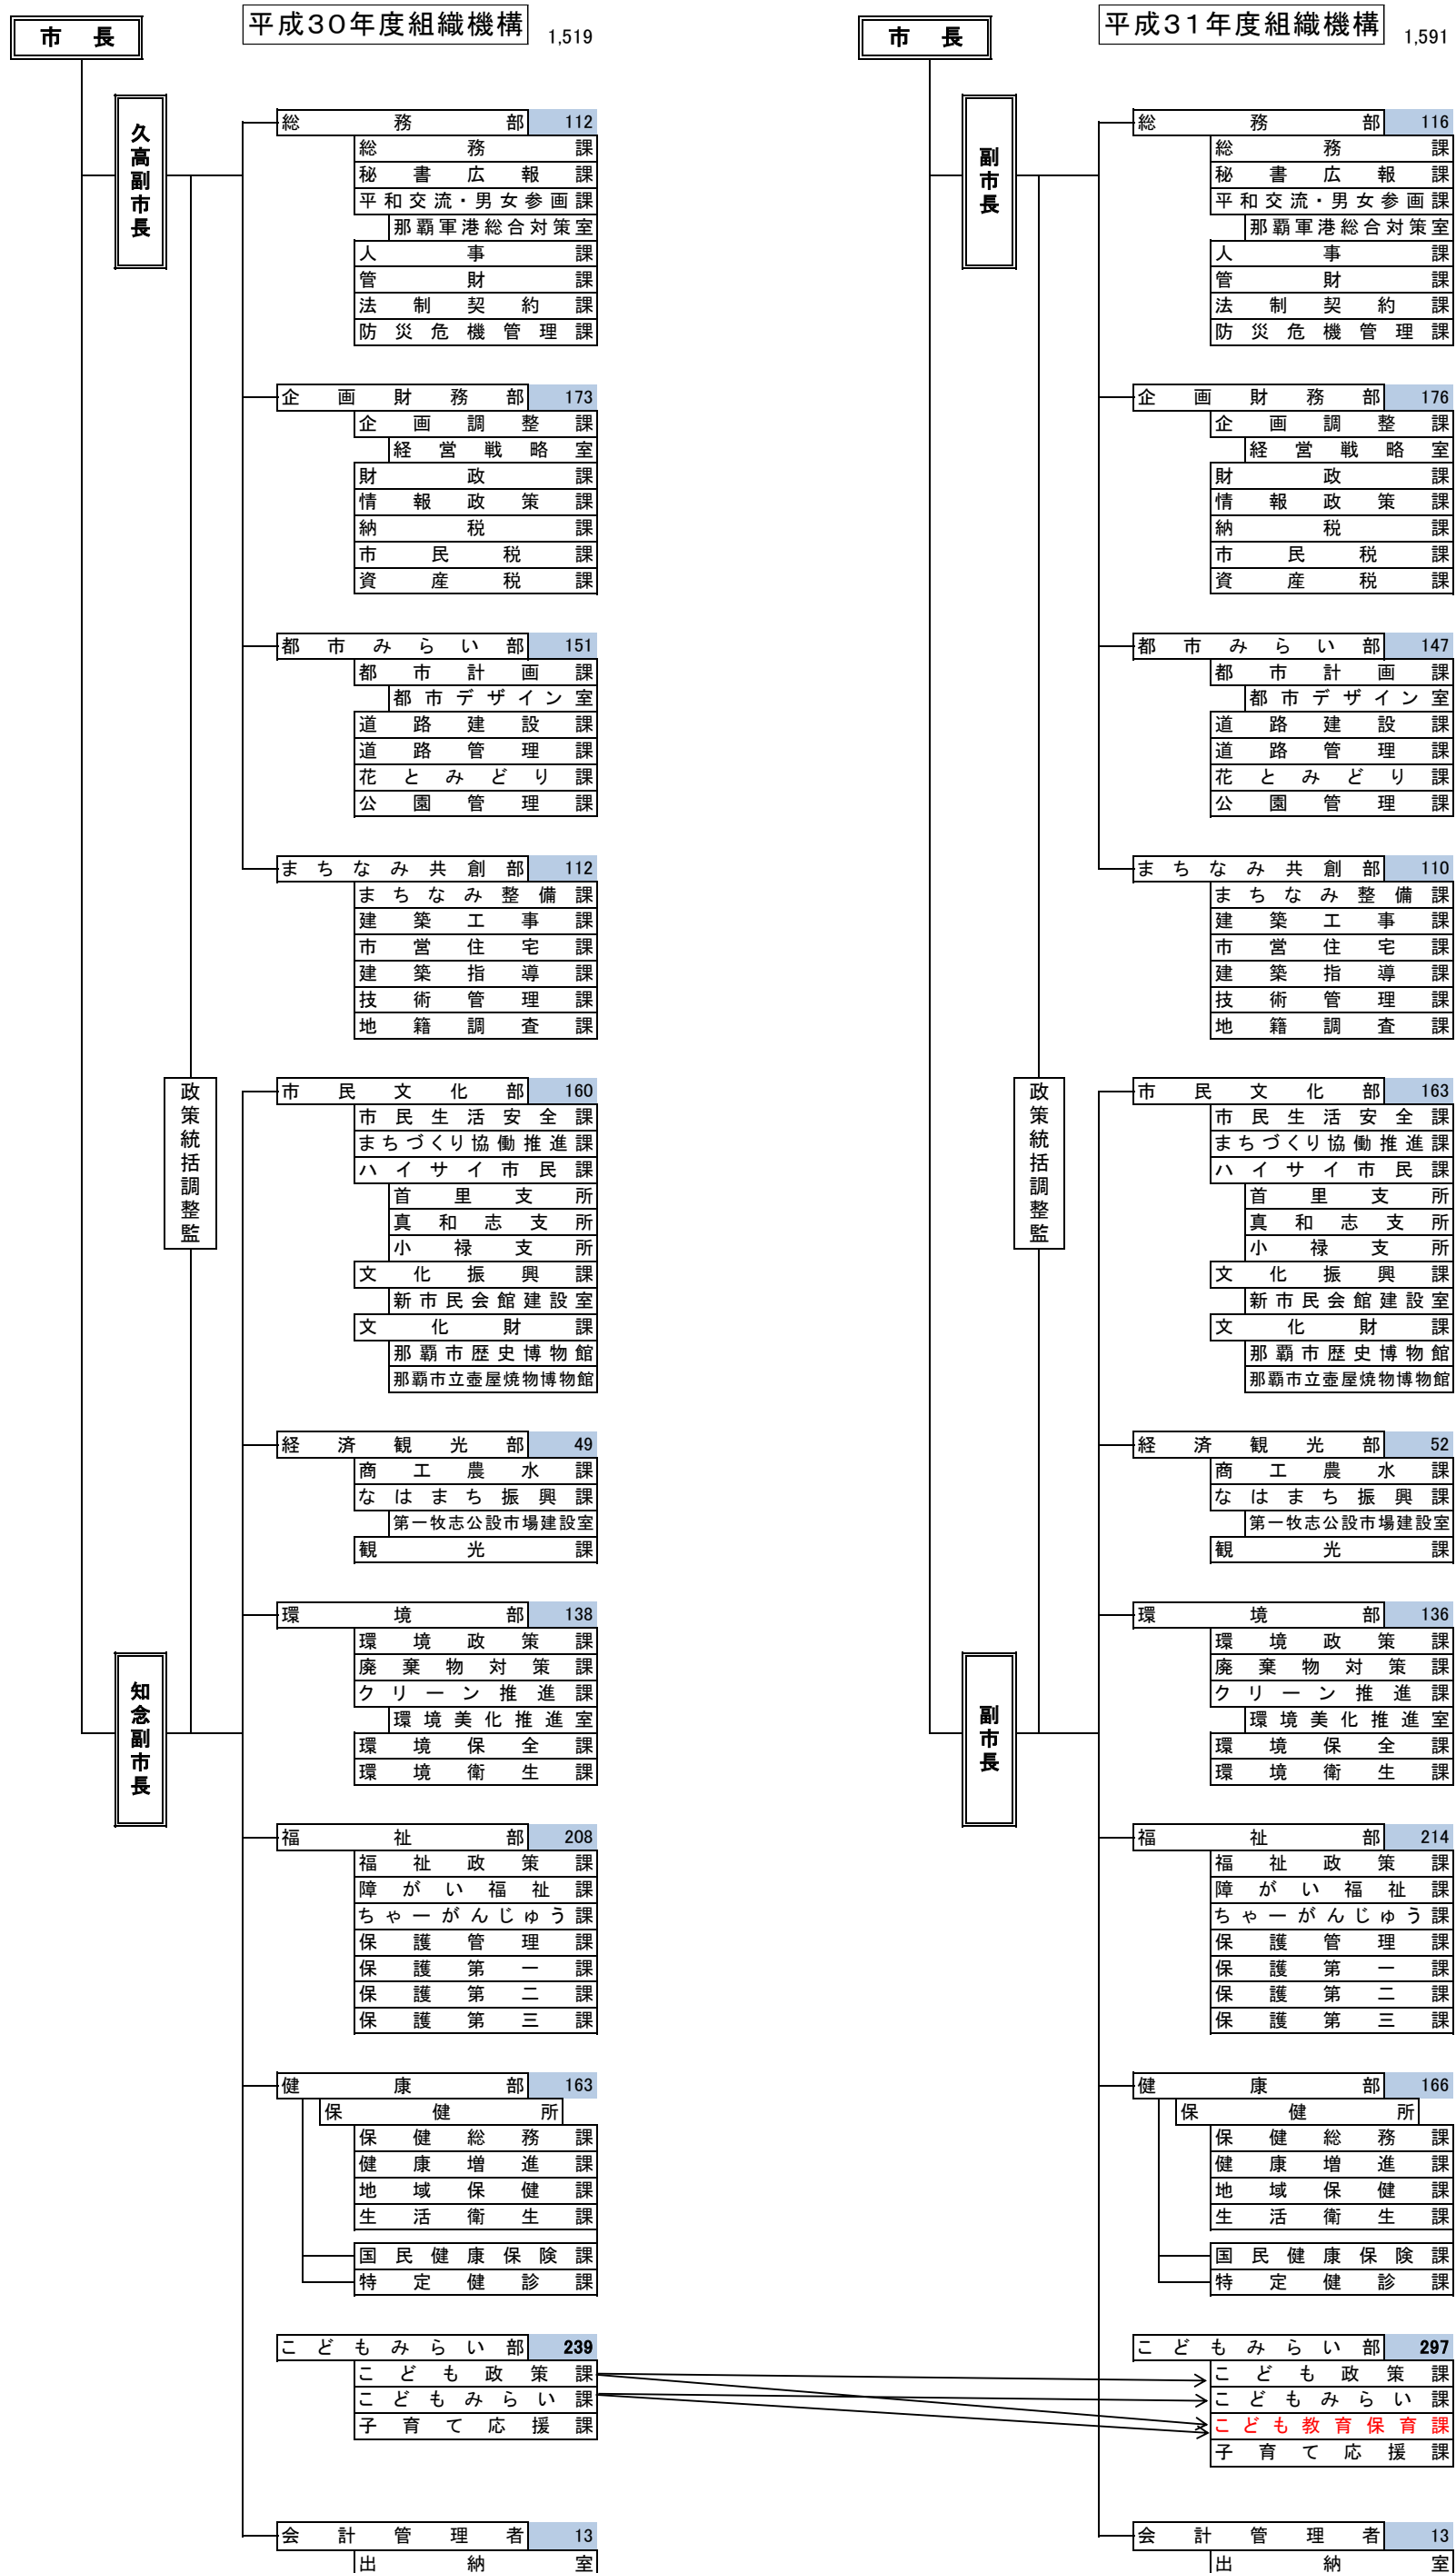

平成31年度那覇市組織機構改正図【新旧】

平成31年4月1日現在

平成30年度組織機構

平成31年度組織機構