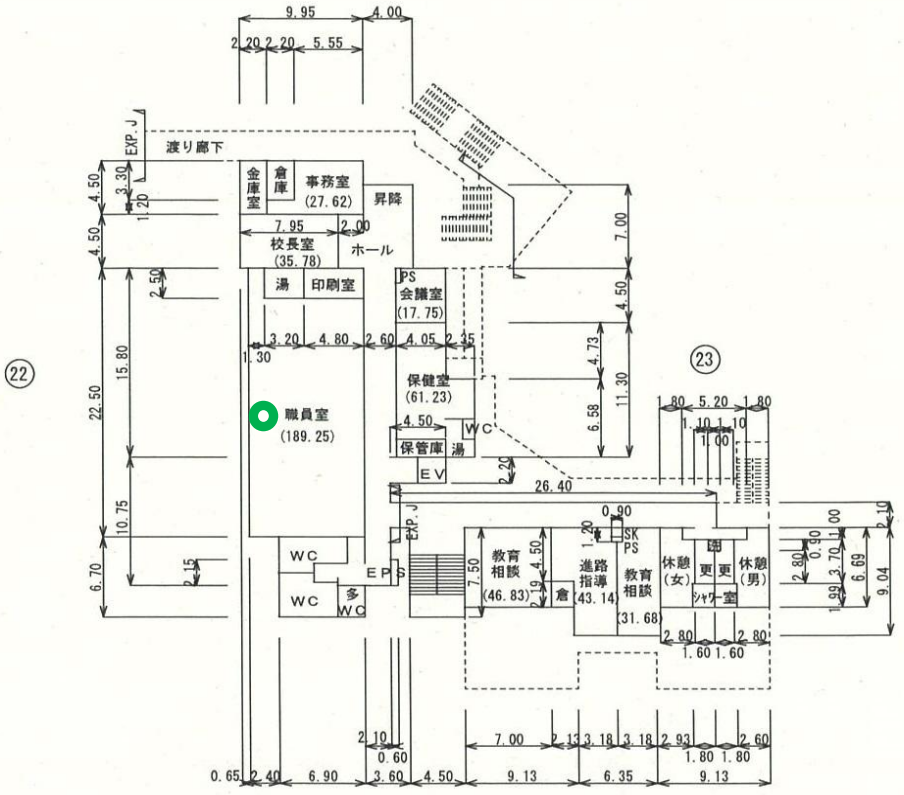

防犯カメラ及び録画装置設置場所図

- …防犯カメラ
- …録画装置

凡例

建物

- ⊕ 来とりこわし建物
- ⊖ 危険建物
- ⊘ 借用建物
- ⊙ 一時使用建物

建物以外の工作物

- ♨ 温室
- ⊕ 校門

××××× フェンス

〰〰〰〰〰 開閉ブロック

〰〰〰〰〰 コンクリート擁壁

防犯カメラ及び録画装置設置場所図

- …防犯カメラ
- …録画装置

1階

2階