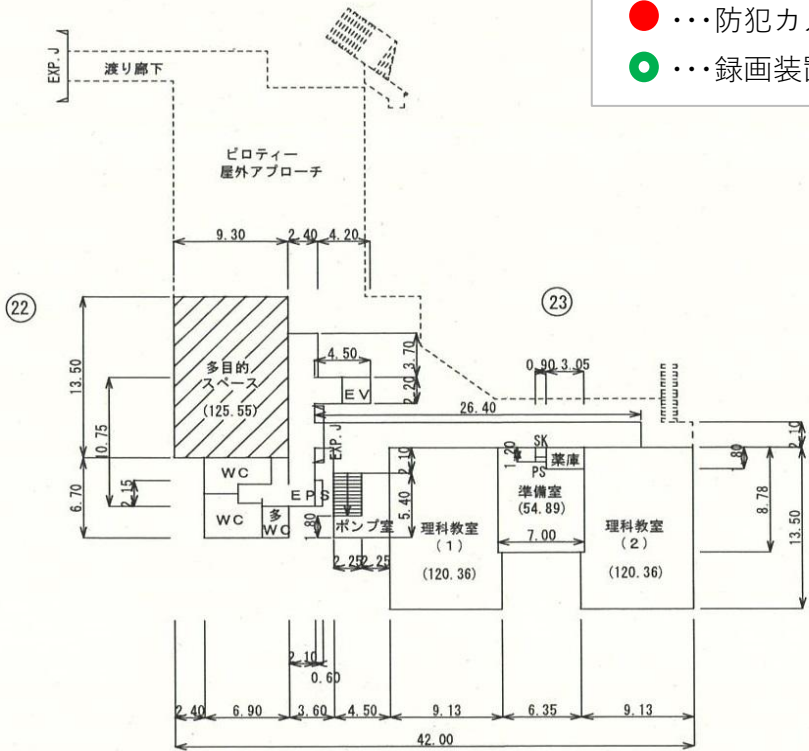

防犯カメラ及び録画装置設置場所図

- …防犯カメラ
- …録画装置

凡例

建物

- ⊕ 来とりこわし建物
- ⊖ 危険建物
- ⊘ 借用建物
- ⊙ 一時使用建物

建物以外の工作物

- ♨ 温室
- ⊕ 校門

××××× フェンス

〰〰〰〰〰 開閉ブロック

〰〰〰〰〰 コンクリート擁壁

防犯カメラ及び録画装置設置場所図

- …防犯カメラ
- …録画装置

1階

2階