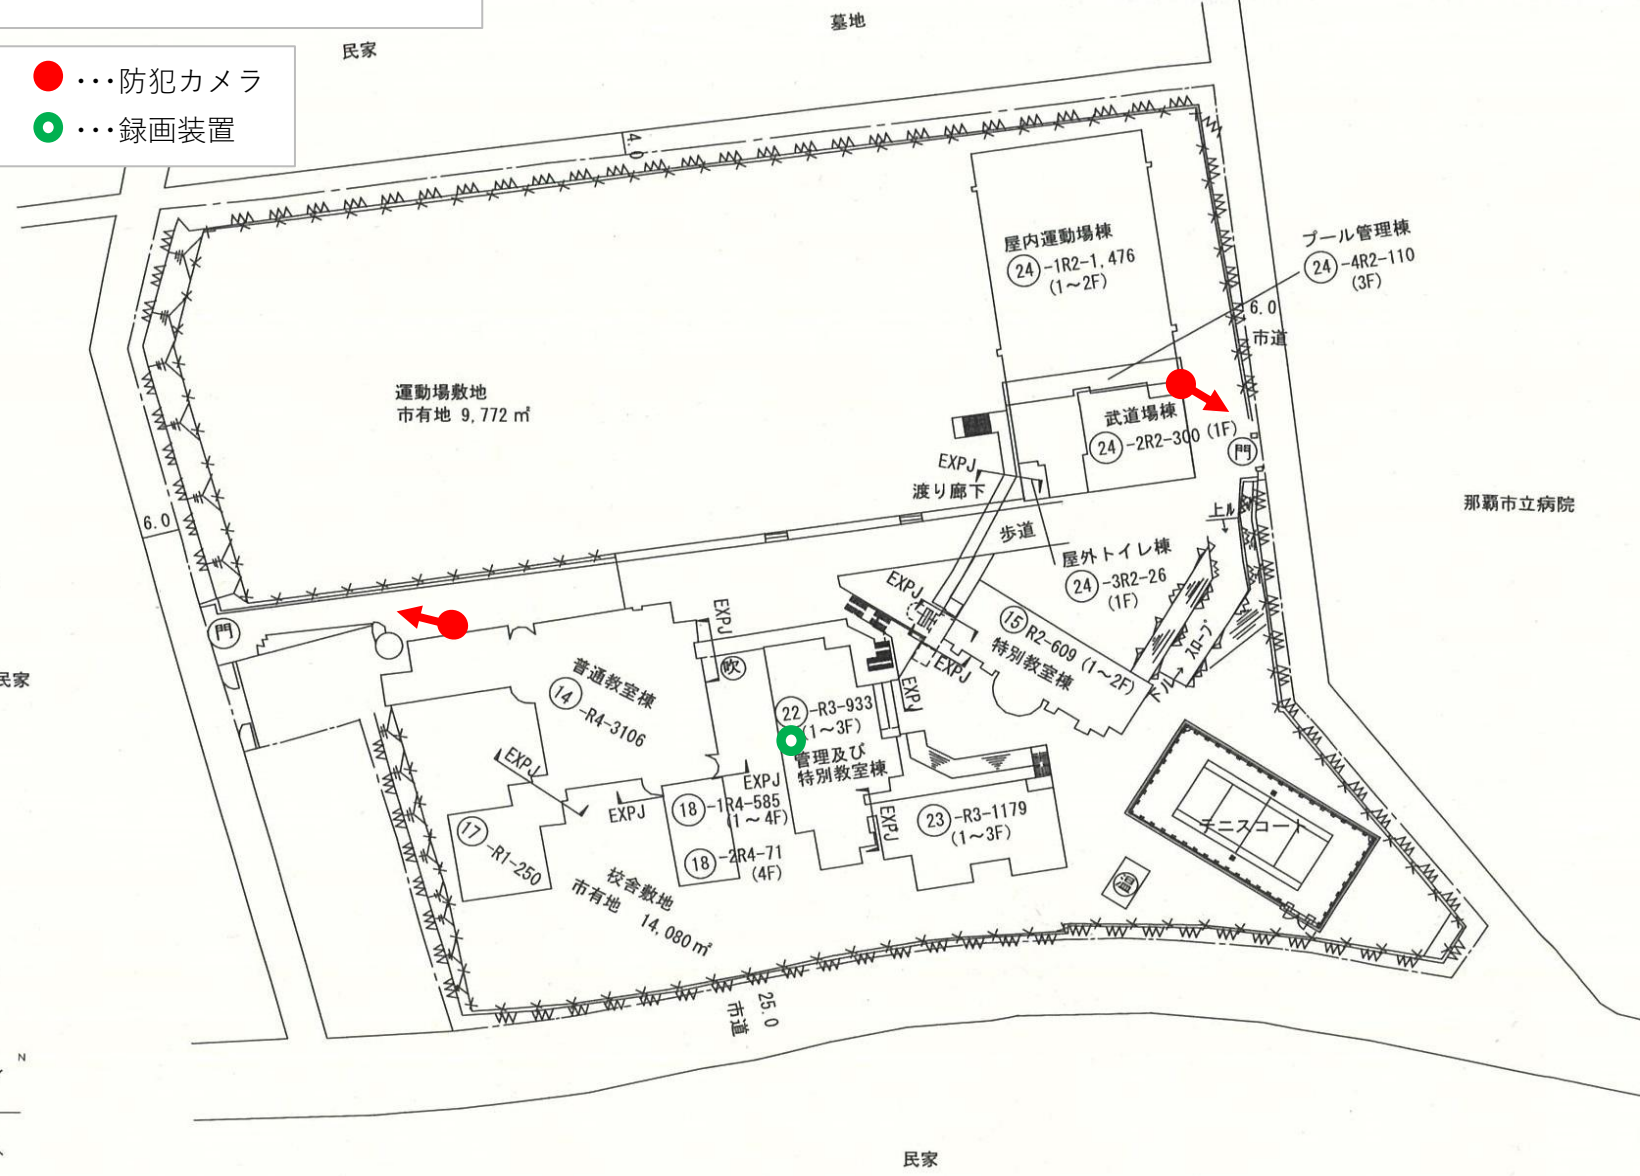

防犯カメラ及び録画装置設置場所図

- …防犯カメラ
- …録画装置

凡例

建物

- ⊕ 来とりこわし建物
- ⊖ 危険建物
- ⊘ 借用建物
- ⊙ 一時使用建物

建物以外の工作物

- ♨ 温室
- ⊕ 校門

××××× フェンス

〰〰〰〰〰 開閉ブロック

〰〰〰〰〰 コンクリート擁壁

防犯カメラ及び録画装置設置場所図

- …防犯カメラ
- …録画装置

1階

2階