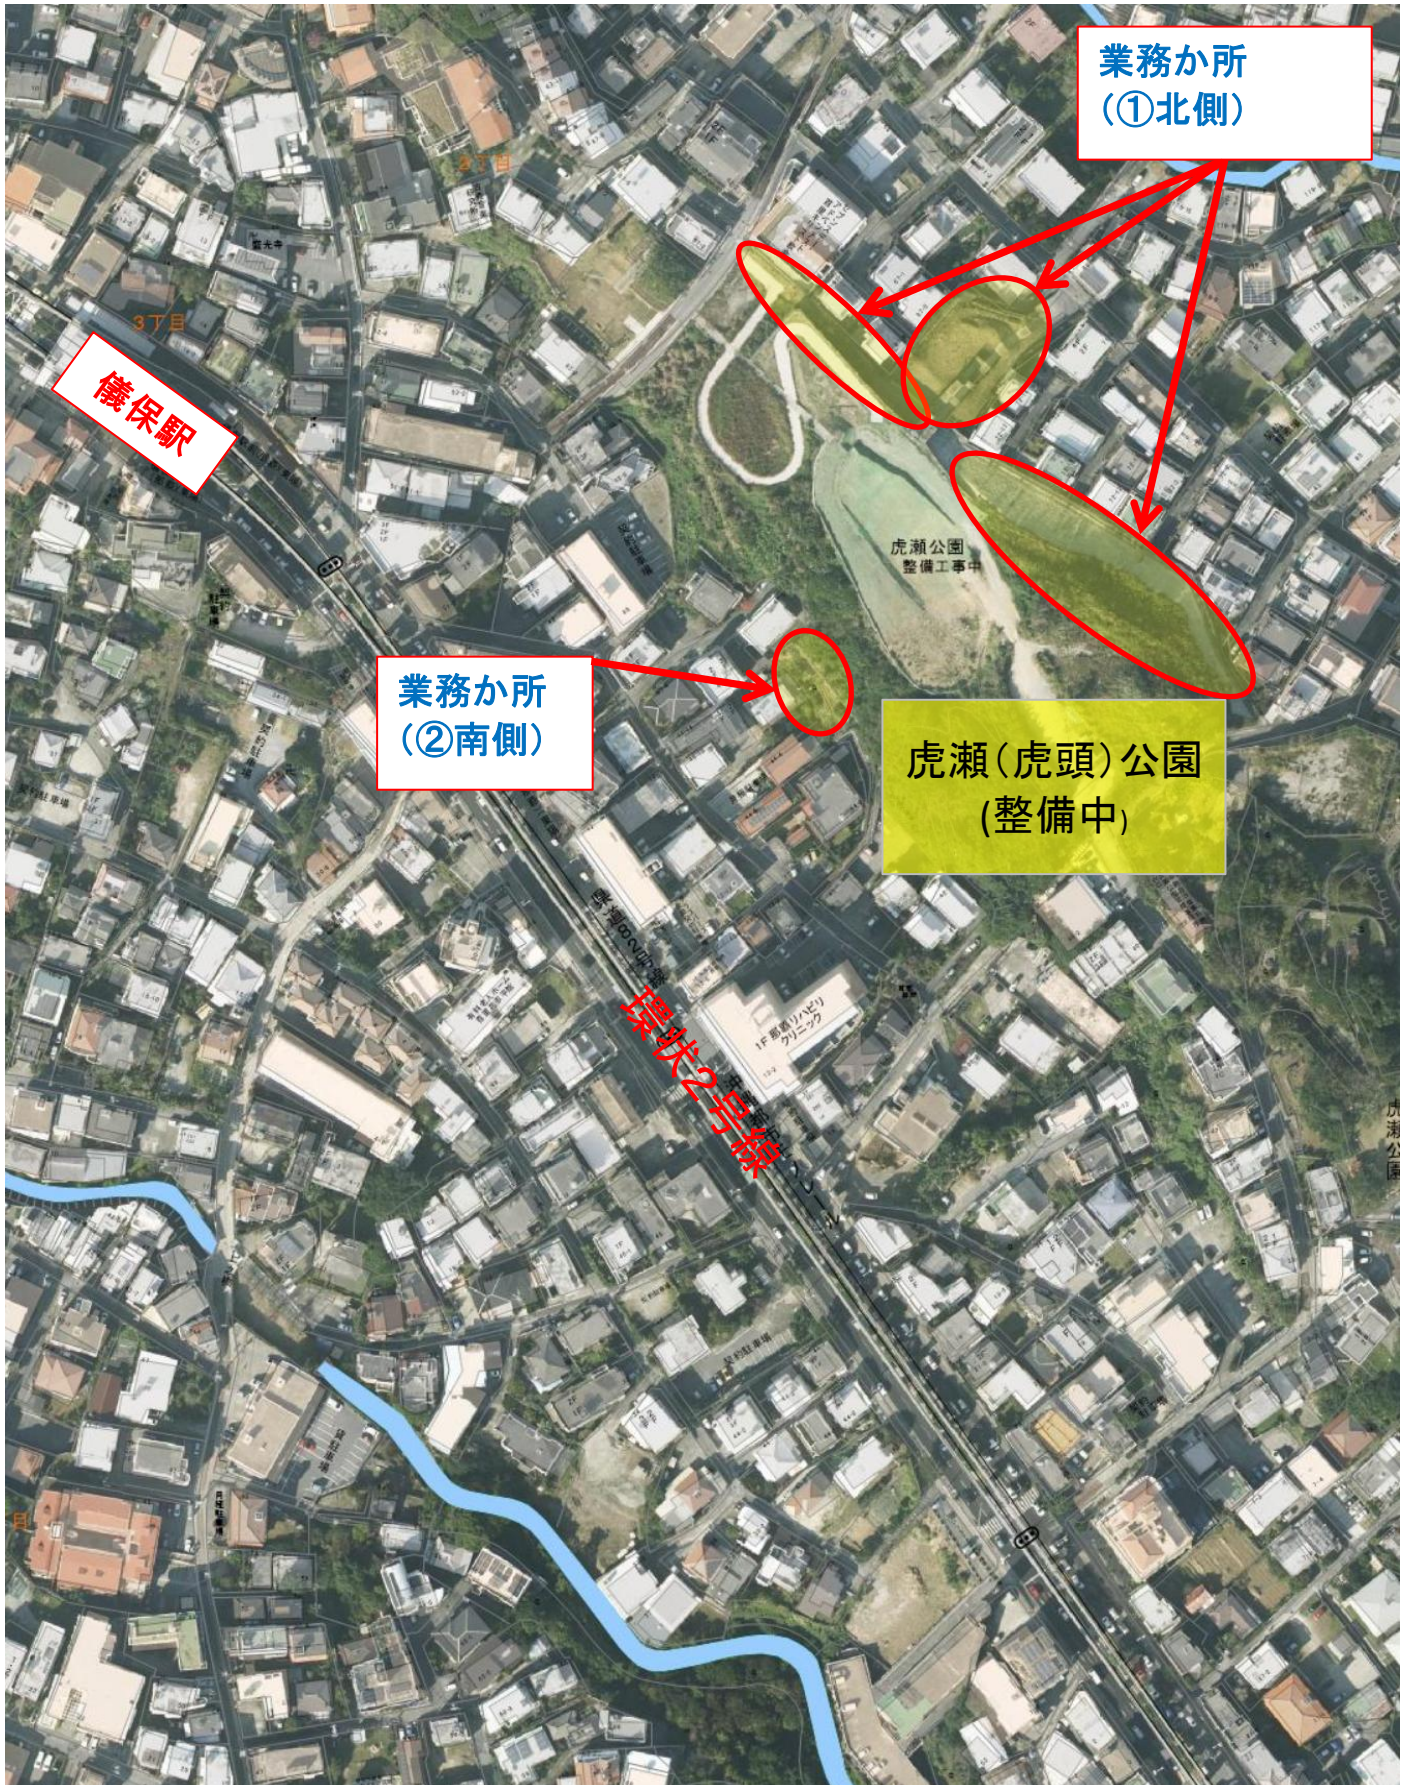

位置図

虎瀬(虎頭)公園 ①北側 ②南側

虎瀬(虎頭)公園 ①北側

虎瀬(虎頭)公園 ②南側

虎瀬(虎頭)公園 ①北側広場

虎瀨(虎頭)公園 ②南側

a

位置図

天久緑地 ③駐車場側 ④公園側

天久緑地 ③駐車場側 ④公園側

C

倒れそうな樹木をなるべく
根元で切る

d

位置図

緑ヶ丘公園 ⑤墓側

緑ヶ丘公園 ⑤墓側

b

位置図

希望ヶ丘公園 ⑥屋台村側

a

倒れそうな樹木をなるべく根元で切る

b

C

民地に越境しそうな樹木の伐採

d

位置図

虎瀬(虎頭)公園 ⑦東側

虎瀬(虎頭)公園 ⑦東側

虎瀬(虎頭)公園 ⑦東側

a

倒れそうな樹木をなるべく根元で切る