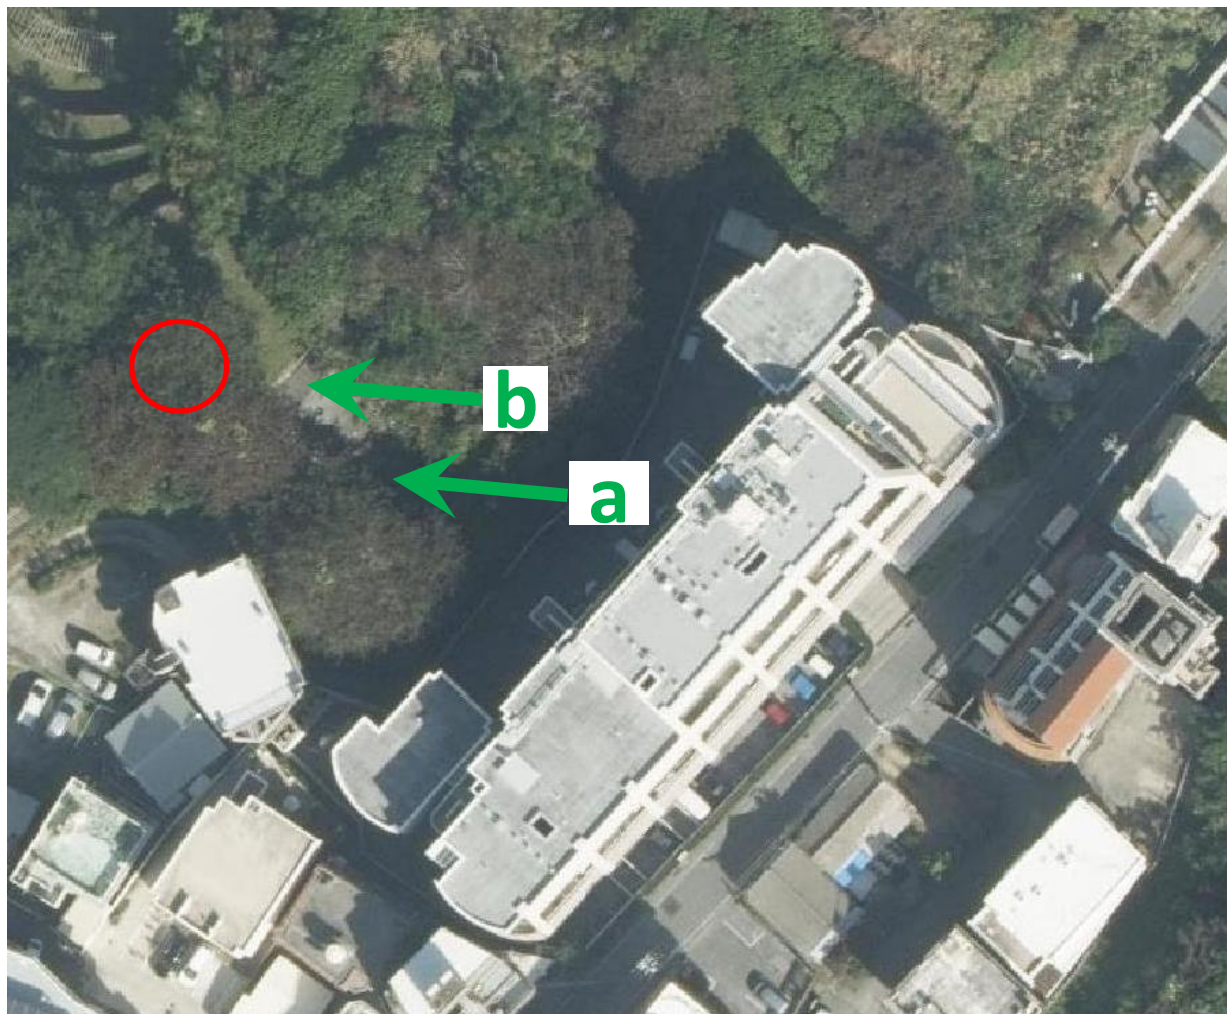

位置図

虎瀬(虎頭)公園 ①北側 ②南側

虎瀬(虎頭)公園 ①北側

虎瀬(虎頭)公園 ②南側

虎瀬(虎頭)公園 ①北側広場

虎瀨(虎頭)公園 ②南側

a

位置図

天久緑地 ③駐車場側 ④公園側

天久緑地 ③駐車場側 ④公園側

C

倒れそうな樹木をなるべく
根元で切る

d

位置図

緑ヶ丘公園 ⑤墓側

緑ヶ丘公園 ⑤墓側

b

位置図

希望ヶ丘公園 ⑥屋台村側

a

倒れそうな樹木をなるべく根元で切る

b

C

民地に越境しそうな樹木の伐採