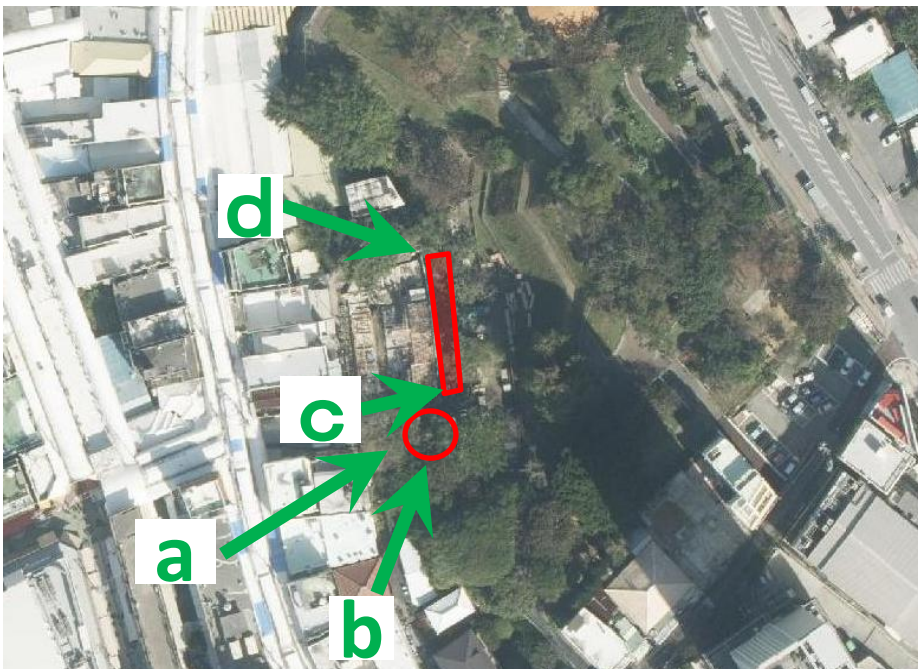

位置図

虎瀬(虎頭)公園 ①北側 ②南側

虎瀬(虎頭)公園 ①北側

虎瀬(虎頭)公園 ②南側

虎瀬(虎頭)公園 ①北側広場

虎瀨(虎頭)公園 ②南側

a

位置図

天久緑地 ③駐車場側 ④公園側

天久緑地 ③駐車場側 ④公園側

C

倒れそうな樹木をなるべく
根元で切る

d

位置図

緑ヶ丘公園 ⑤墓側

緑ヶ丘公園 ⑤墓側

b

位置図

希望ヶ丘公園 ⑥屋台村側

a

倒れそうな樹木をなるべく根元で切る

b

C

民地に越境しそうな樹木の伐採

d

位置図

虎瀬(虎頭)公園 ⑦東側

虎瀬(虎頭)公園 ⑦東側

虎瀬(虎頭)公園 ⑦東側

a

倒れそうな樹木をなるべく根元で切る