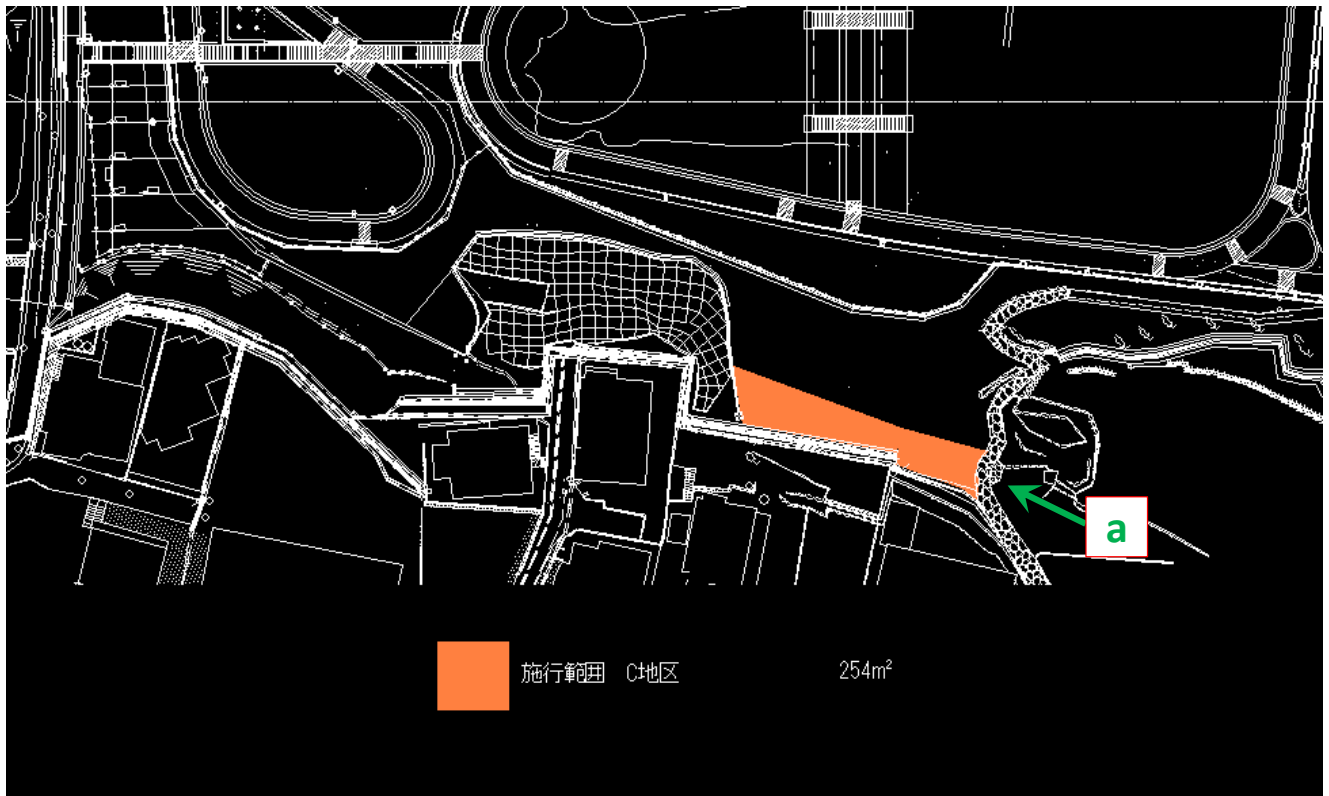

位置図

虎瀬(虎頭)公園 ①北側 ②南側

虎瀬(虎頭)公園 ①北側

虎瀬(虎頭)公園 ②南側

虎瀬(虎頭)公園 ①北側広場

虎瀨(虎頭)公園 ②南側

a

位置図

天久緑地 ③駐車場側 ④公園側

天久緑地 ③駐車場側 ④公園側

C

倒れそうな樹木をなるべく
根元で切る

d

位置図

緑ヶ丘公園 ⑤墓側

緑ヶ丘公園 ⑤墓側

b

位置図

希望ヶ丘公園 ⑥屋台村側

a

倒れそうな樹木をなるべく根元で切る

b

C

民地に越境しそうな樹木の伐採

d

位置図

虎瀬(虎頭)公園 ⑦東側

虎瀬(虎頭)公園 ⑦東側

虎瀬(虎頭)公園 ⑦東側

a

倒れそうな樹木をなるべく根元で切る