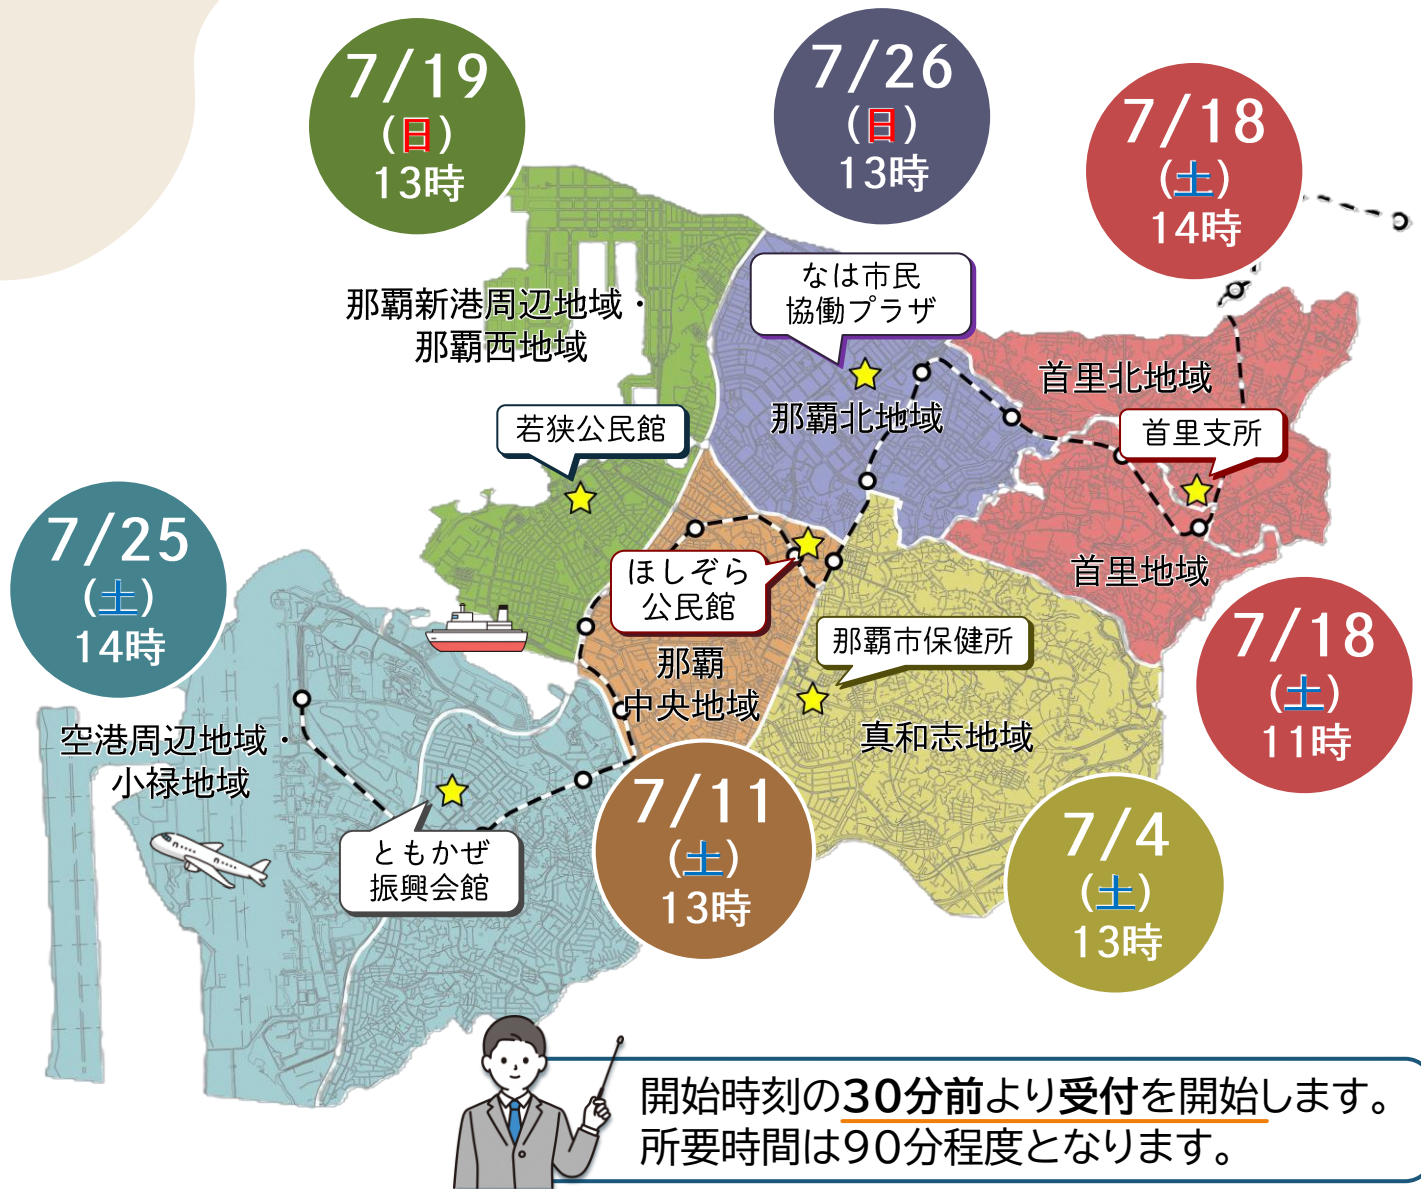

地域区分・各地域会場と開催スケジュール

地域	開催日	開催場所	対象エリア (参考)
真和志	7/4(土) 13時～	那覇市 保健所	寄宮、古波蔵、三原、識名、上間、真地、大道、仲井真、与儀、松川、繁多川、壺屋2丁目 ほか
那覇中央	7/11(土) 13時～	ほしぞら 公民館	旭町、安里1, 2丁目、久茂地、松尾、泉崎、前島1, 2丁目、楚辺、樋川、牧志、壺屋1丁目、壺川 ほか
首里	7/18(土) 11時～	首里支所	寒川町、儀保町、金城町、崎山町、山川町、真和志町、赤田町、赤平町、大中町、池端町、鳥堀町1, 2, 3, 5丁目、汀良町1, 2丁目、桃原町、当蔵町
首里北	7/18(土) 14時～	首里支所	久場川町、石嶺町、大名町、鳥堀町4丁目、汀良町3丁目、平良町、未吉町
那覇新港周 辺・那覇西	7/19(日) 13時～	若狭公民館	港町、字安謝、字上之屋、字天久、曙、泊3丁目、久米、若狭、松山、西、前島3丁目、辻、東町 ほか
小禄・空港	7/25(土) 14時～	ともかぜ 振興会館	垣花町、住吉町、字安次嶺、鏡水、字当間、宇栄原、鏡原町、金城、具志、宮城、高良、山下町、小禄、田原、赤嶺 ほか
那覇北	7/26(日) 13時～	なは市民 協働プラザ	おもろまち、安謝、安里3丁目、古島、銘苺、字松川、松島、真嘉比、天久、泊1, 2丁目、上之屋 ほか