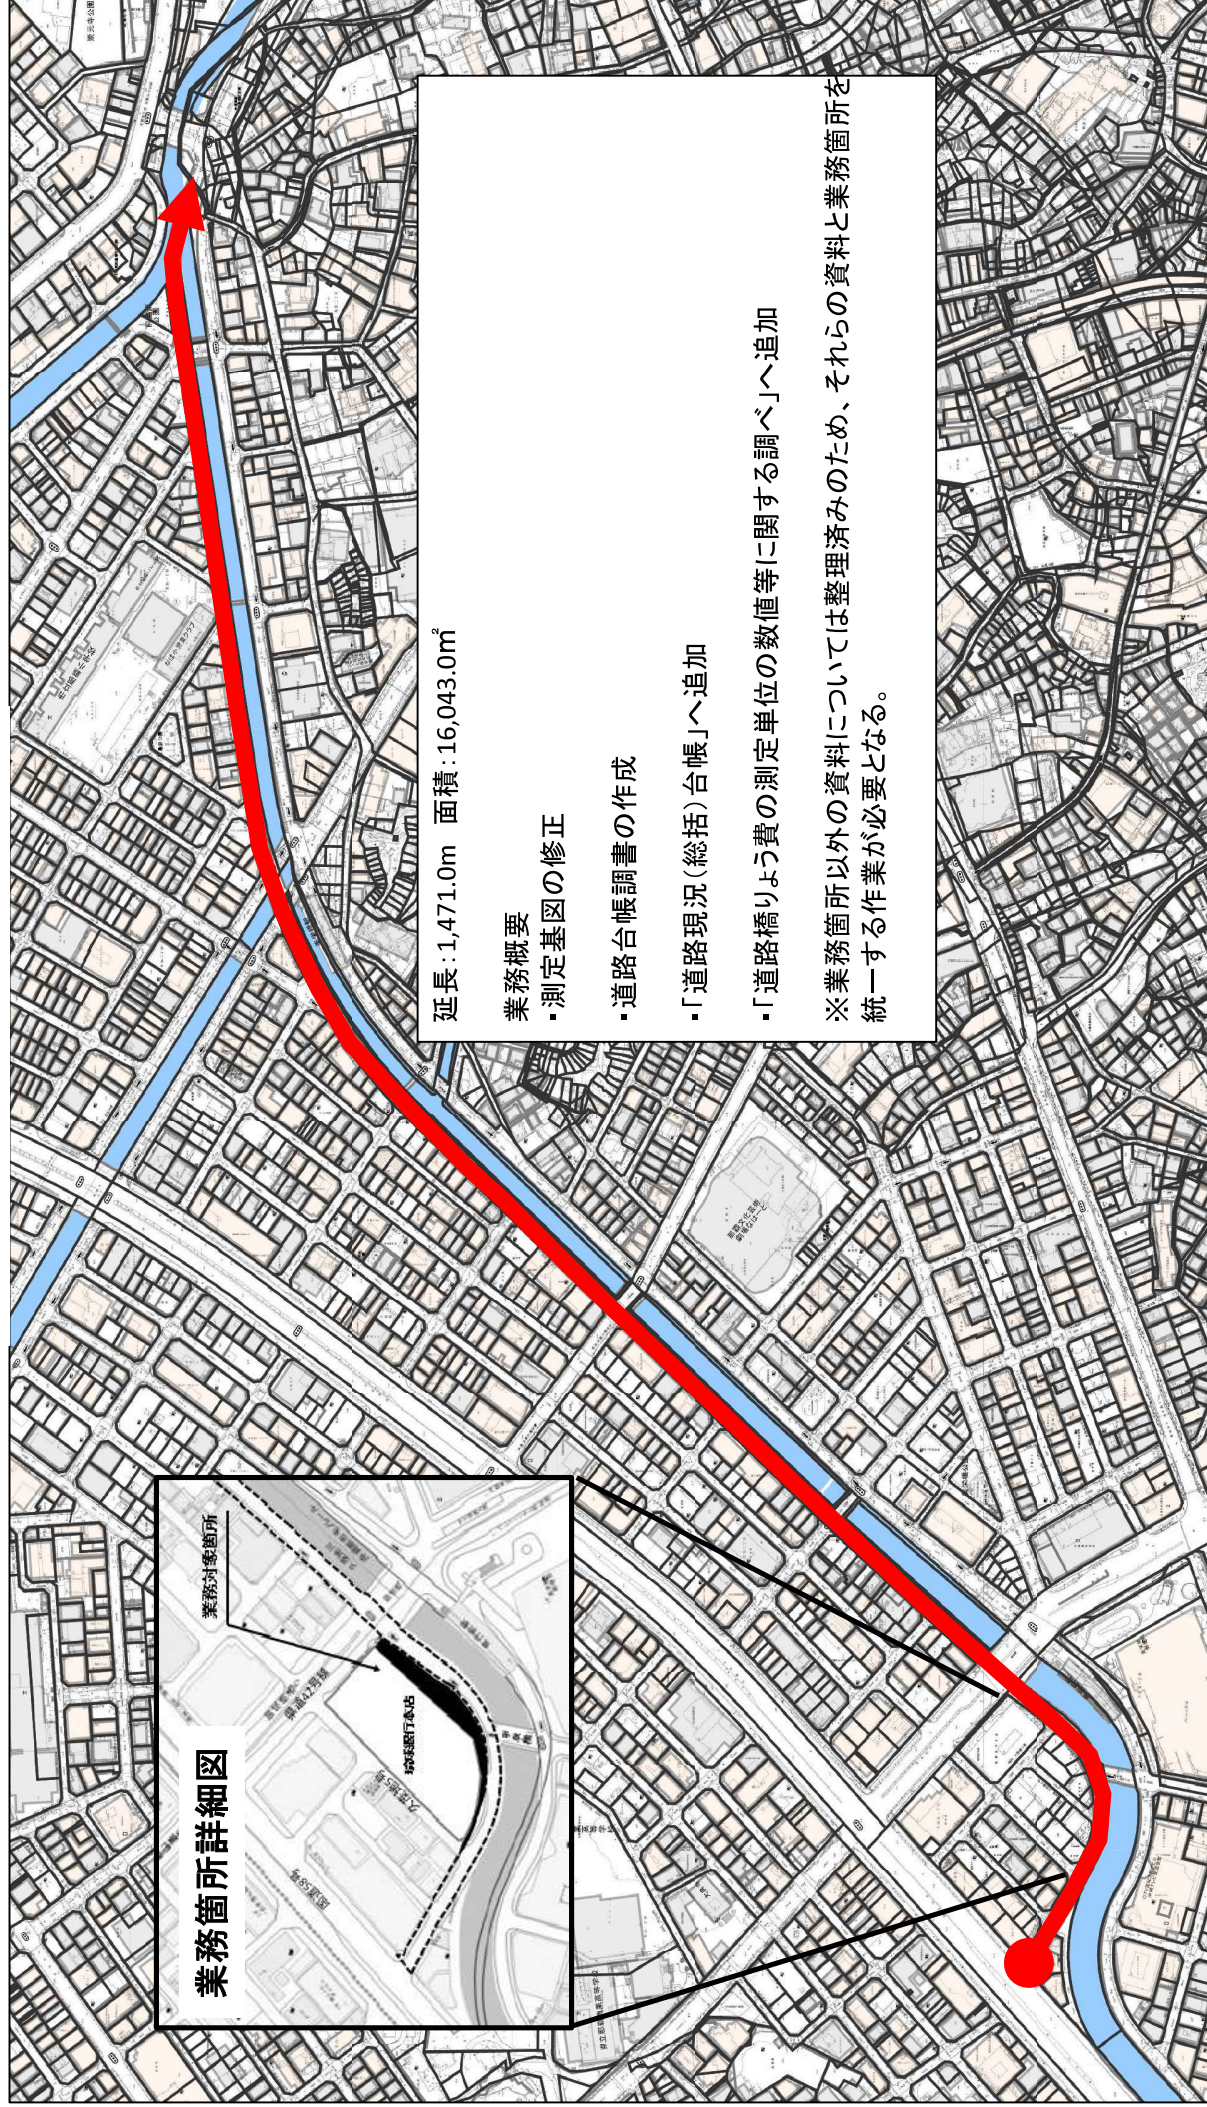

久茂地前島線 位置図

牧志37号、牧志38号 位置図

金城11号 位置図