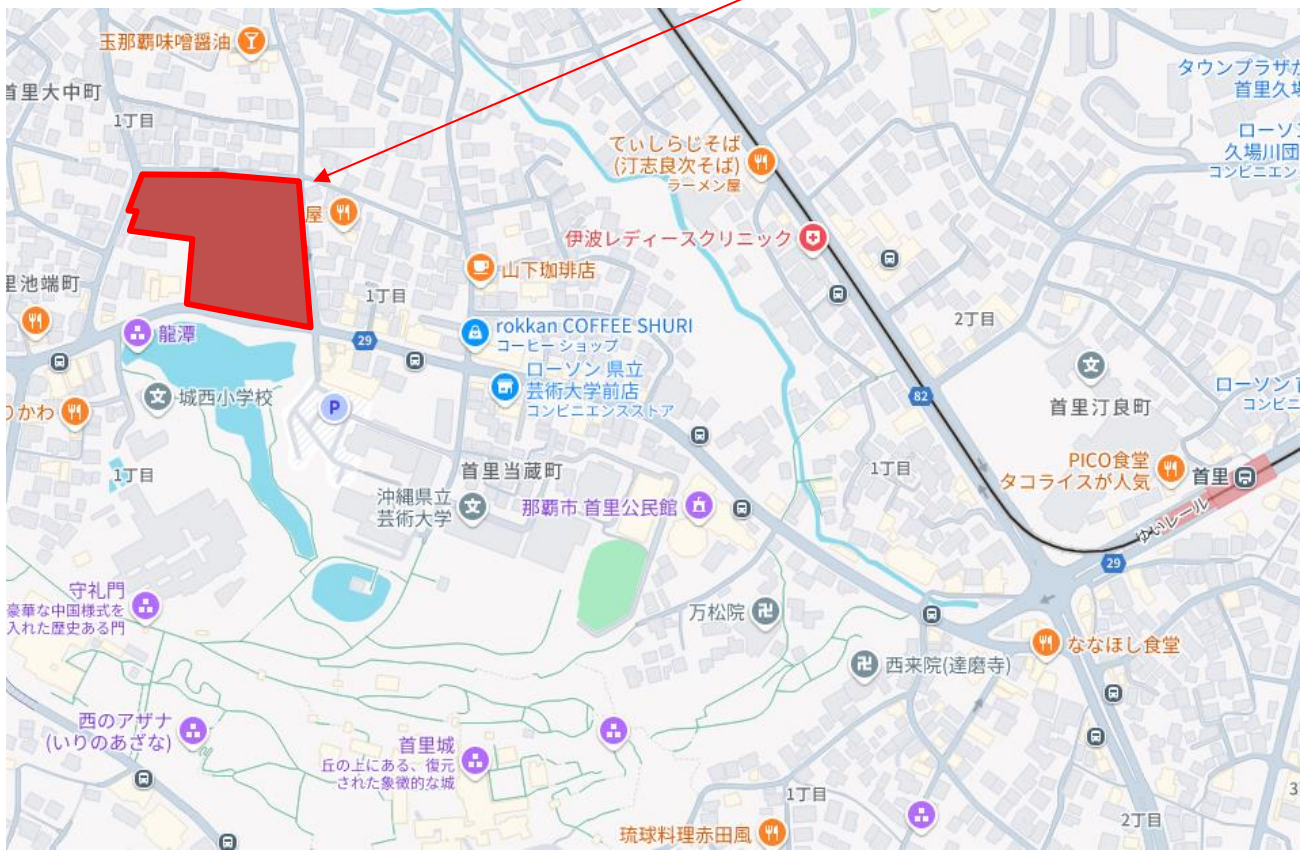

位置図

国宝琉球国王尚家関係資料等展示・収蔵施設整備事業

計画地：那覇市首里大中町1-2

計画地：那覇市首里大中町1-2