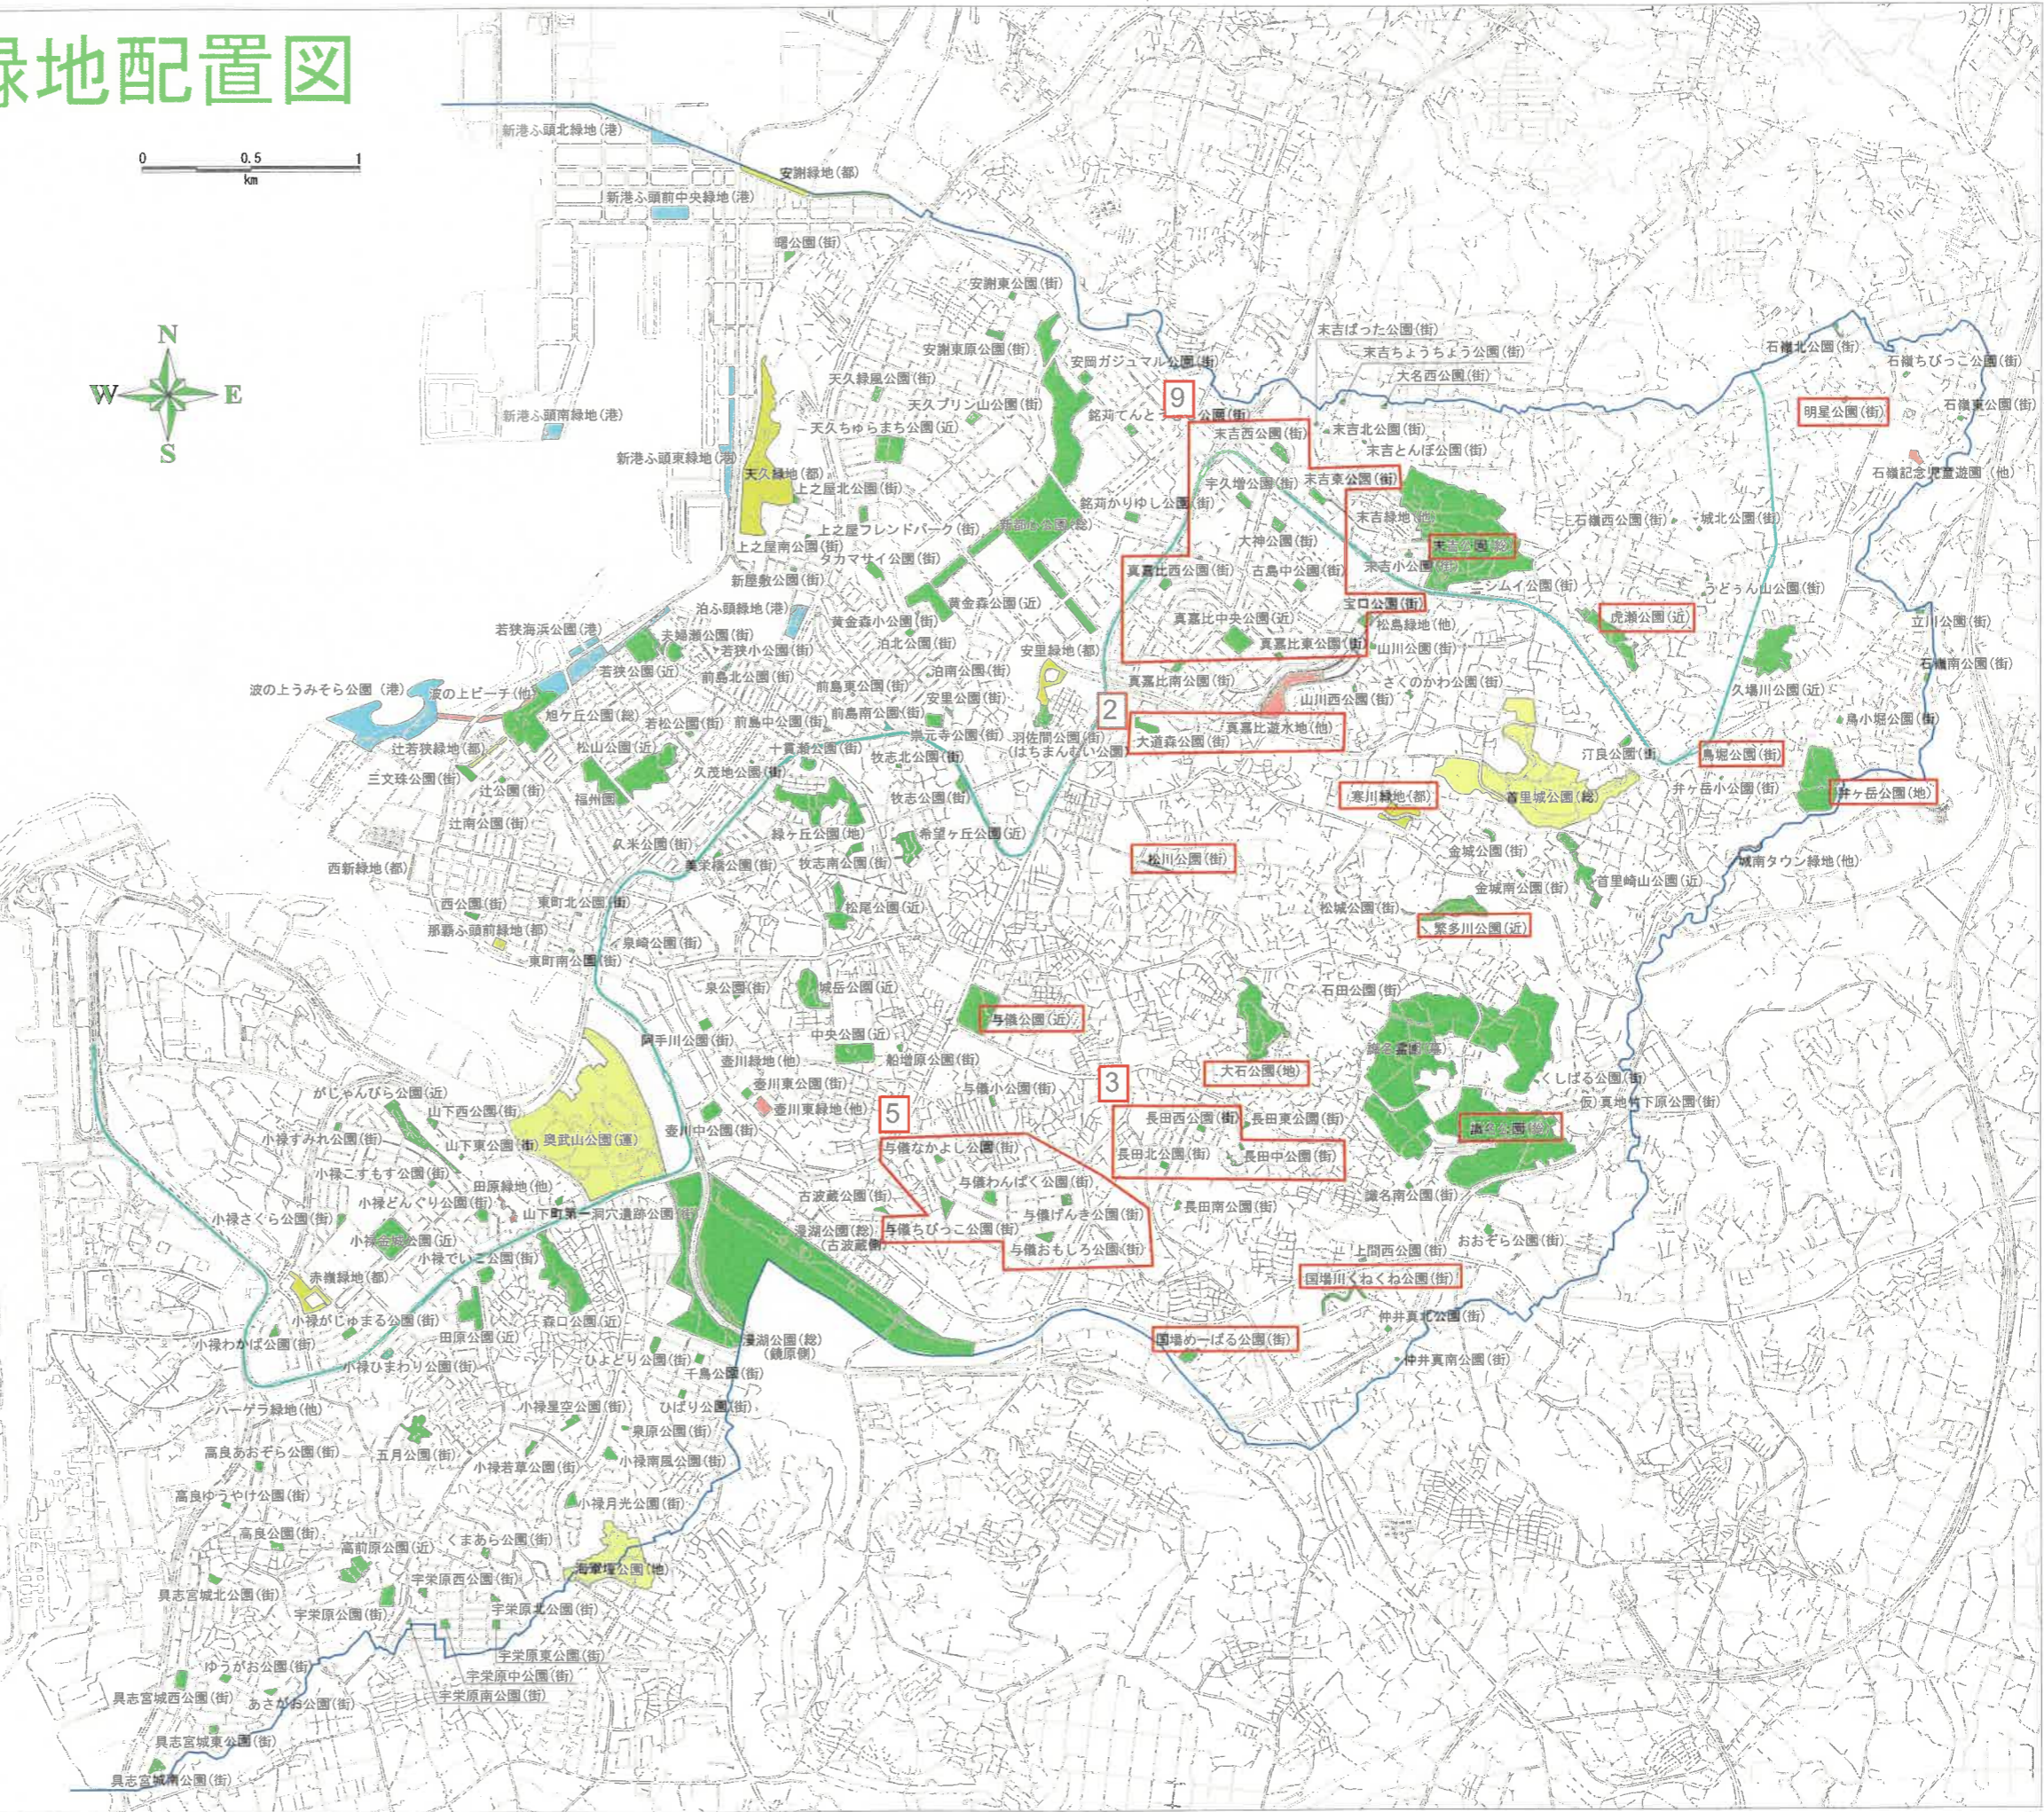

那覇市公園・緑地配置図

東エリア
32箇所

凡例

都市公園(市)	緑色
都市緑地	黄緑色
その他緑地等	赤色
港湾緑地	青色
都市公園(県)	黄緑色

那覇市公園・緑地配置図

西エリア
28箇所

凡例

都市公園(市)	緑色
都市緑地	黄色
その他緑地等	赤色
港湾緑地	青色
都市公園(県)	薄緑色

那覇市公園・緑地配置図

小禄エリア
30箇所

凡例

都市公園(市)	緑色
都市緑地	黄緑色
その他緑地等	赤色
港湾緑地	青色
都市公園(県)	黄緑色