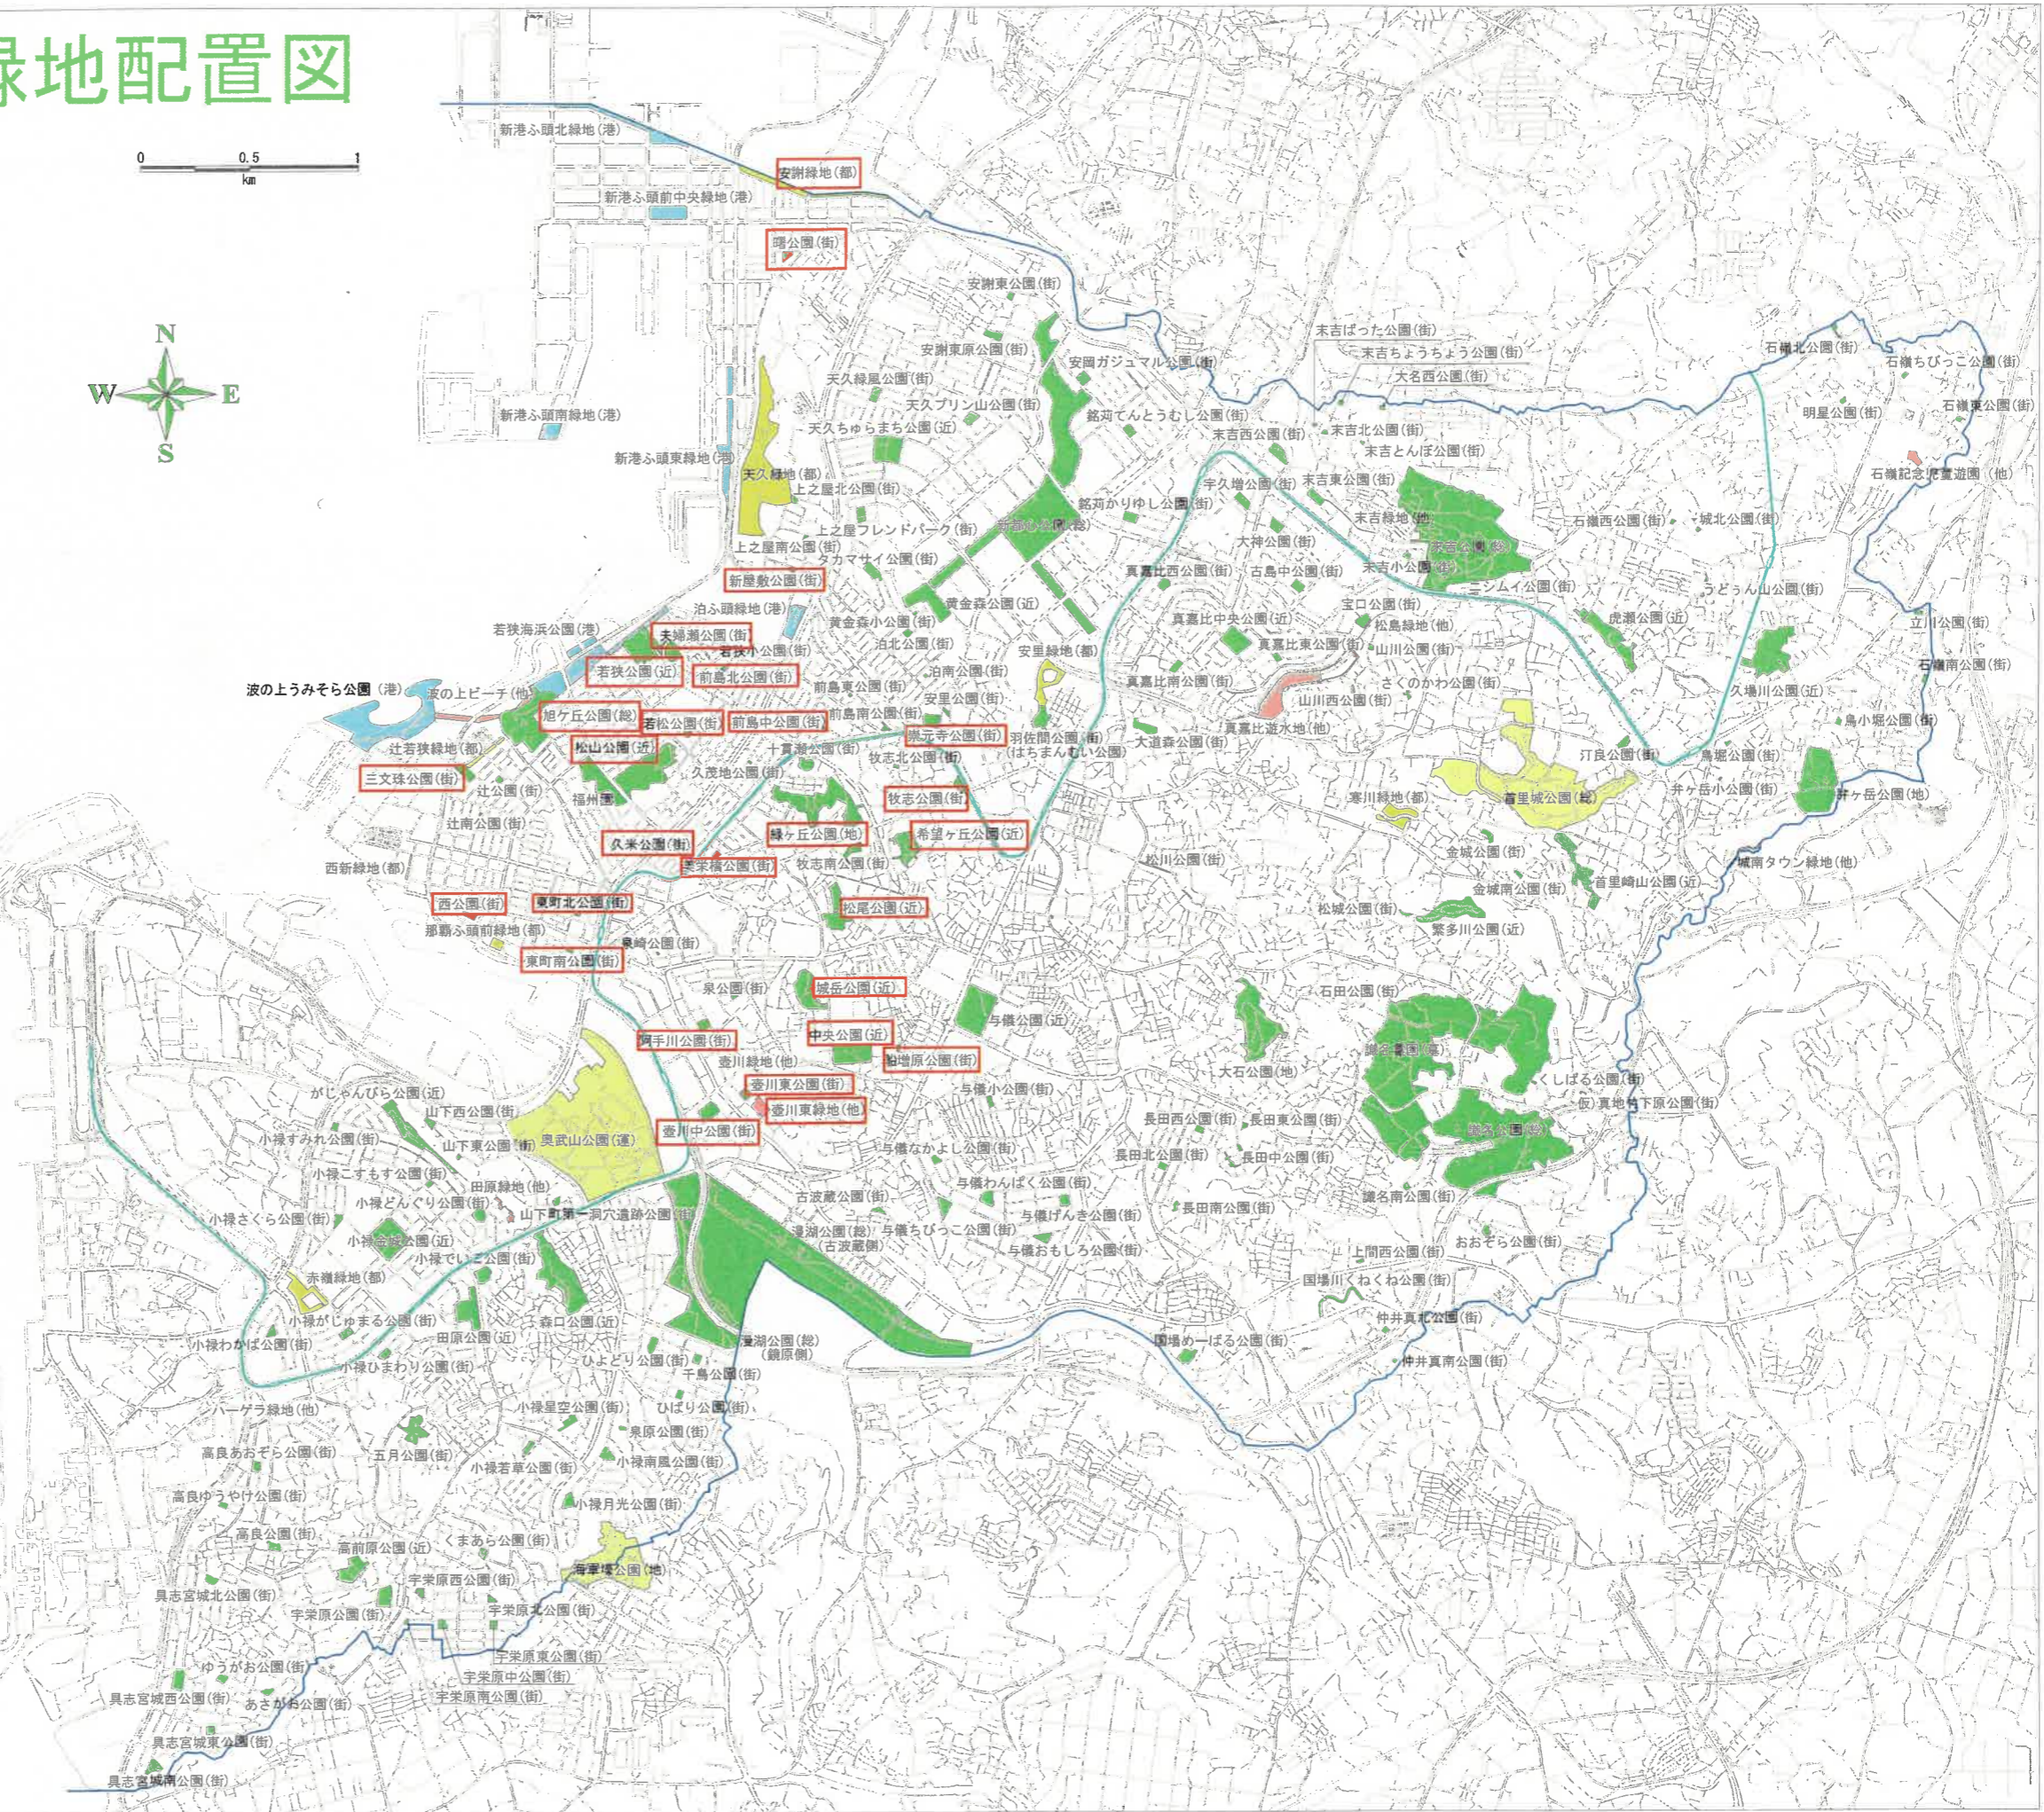

那覇市公園・緑地配置図

東エリア
32箇所

凡例

都市公園(市)	緑色
都市緑地	黄緑色
その他緑地等	赤色
港湾緑地	青色
都市公園(県)	黄緑色

那覇市公園・緑地配置図

西エリア
28箇所

凡例

都市公園(市)	緑色
都市緑地	黄色
その他緑地等	赤色
港湾緑地	青色
都市公園(県)	薄緑色

那覇市公園・緑地配置図

小禄エリア
30箇所

凡例

都市公園(市)	緑色
都市緑地	黄緑色
その他緑地等	赤色
港湾緑地	青色
都市公園(県)	黄緑色