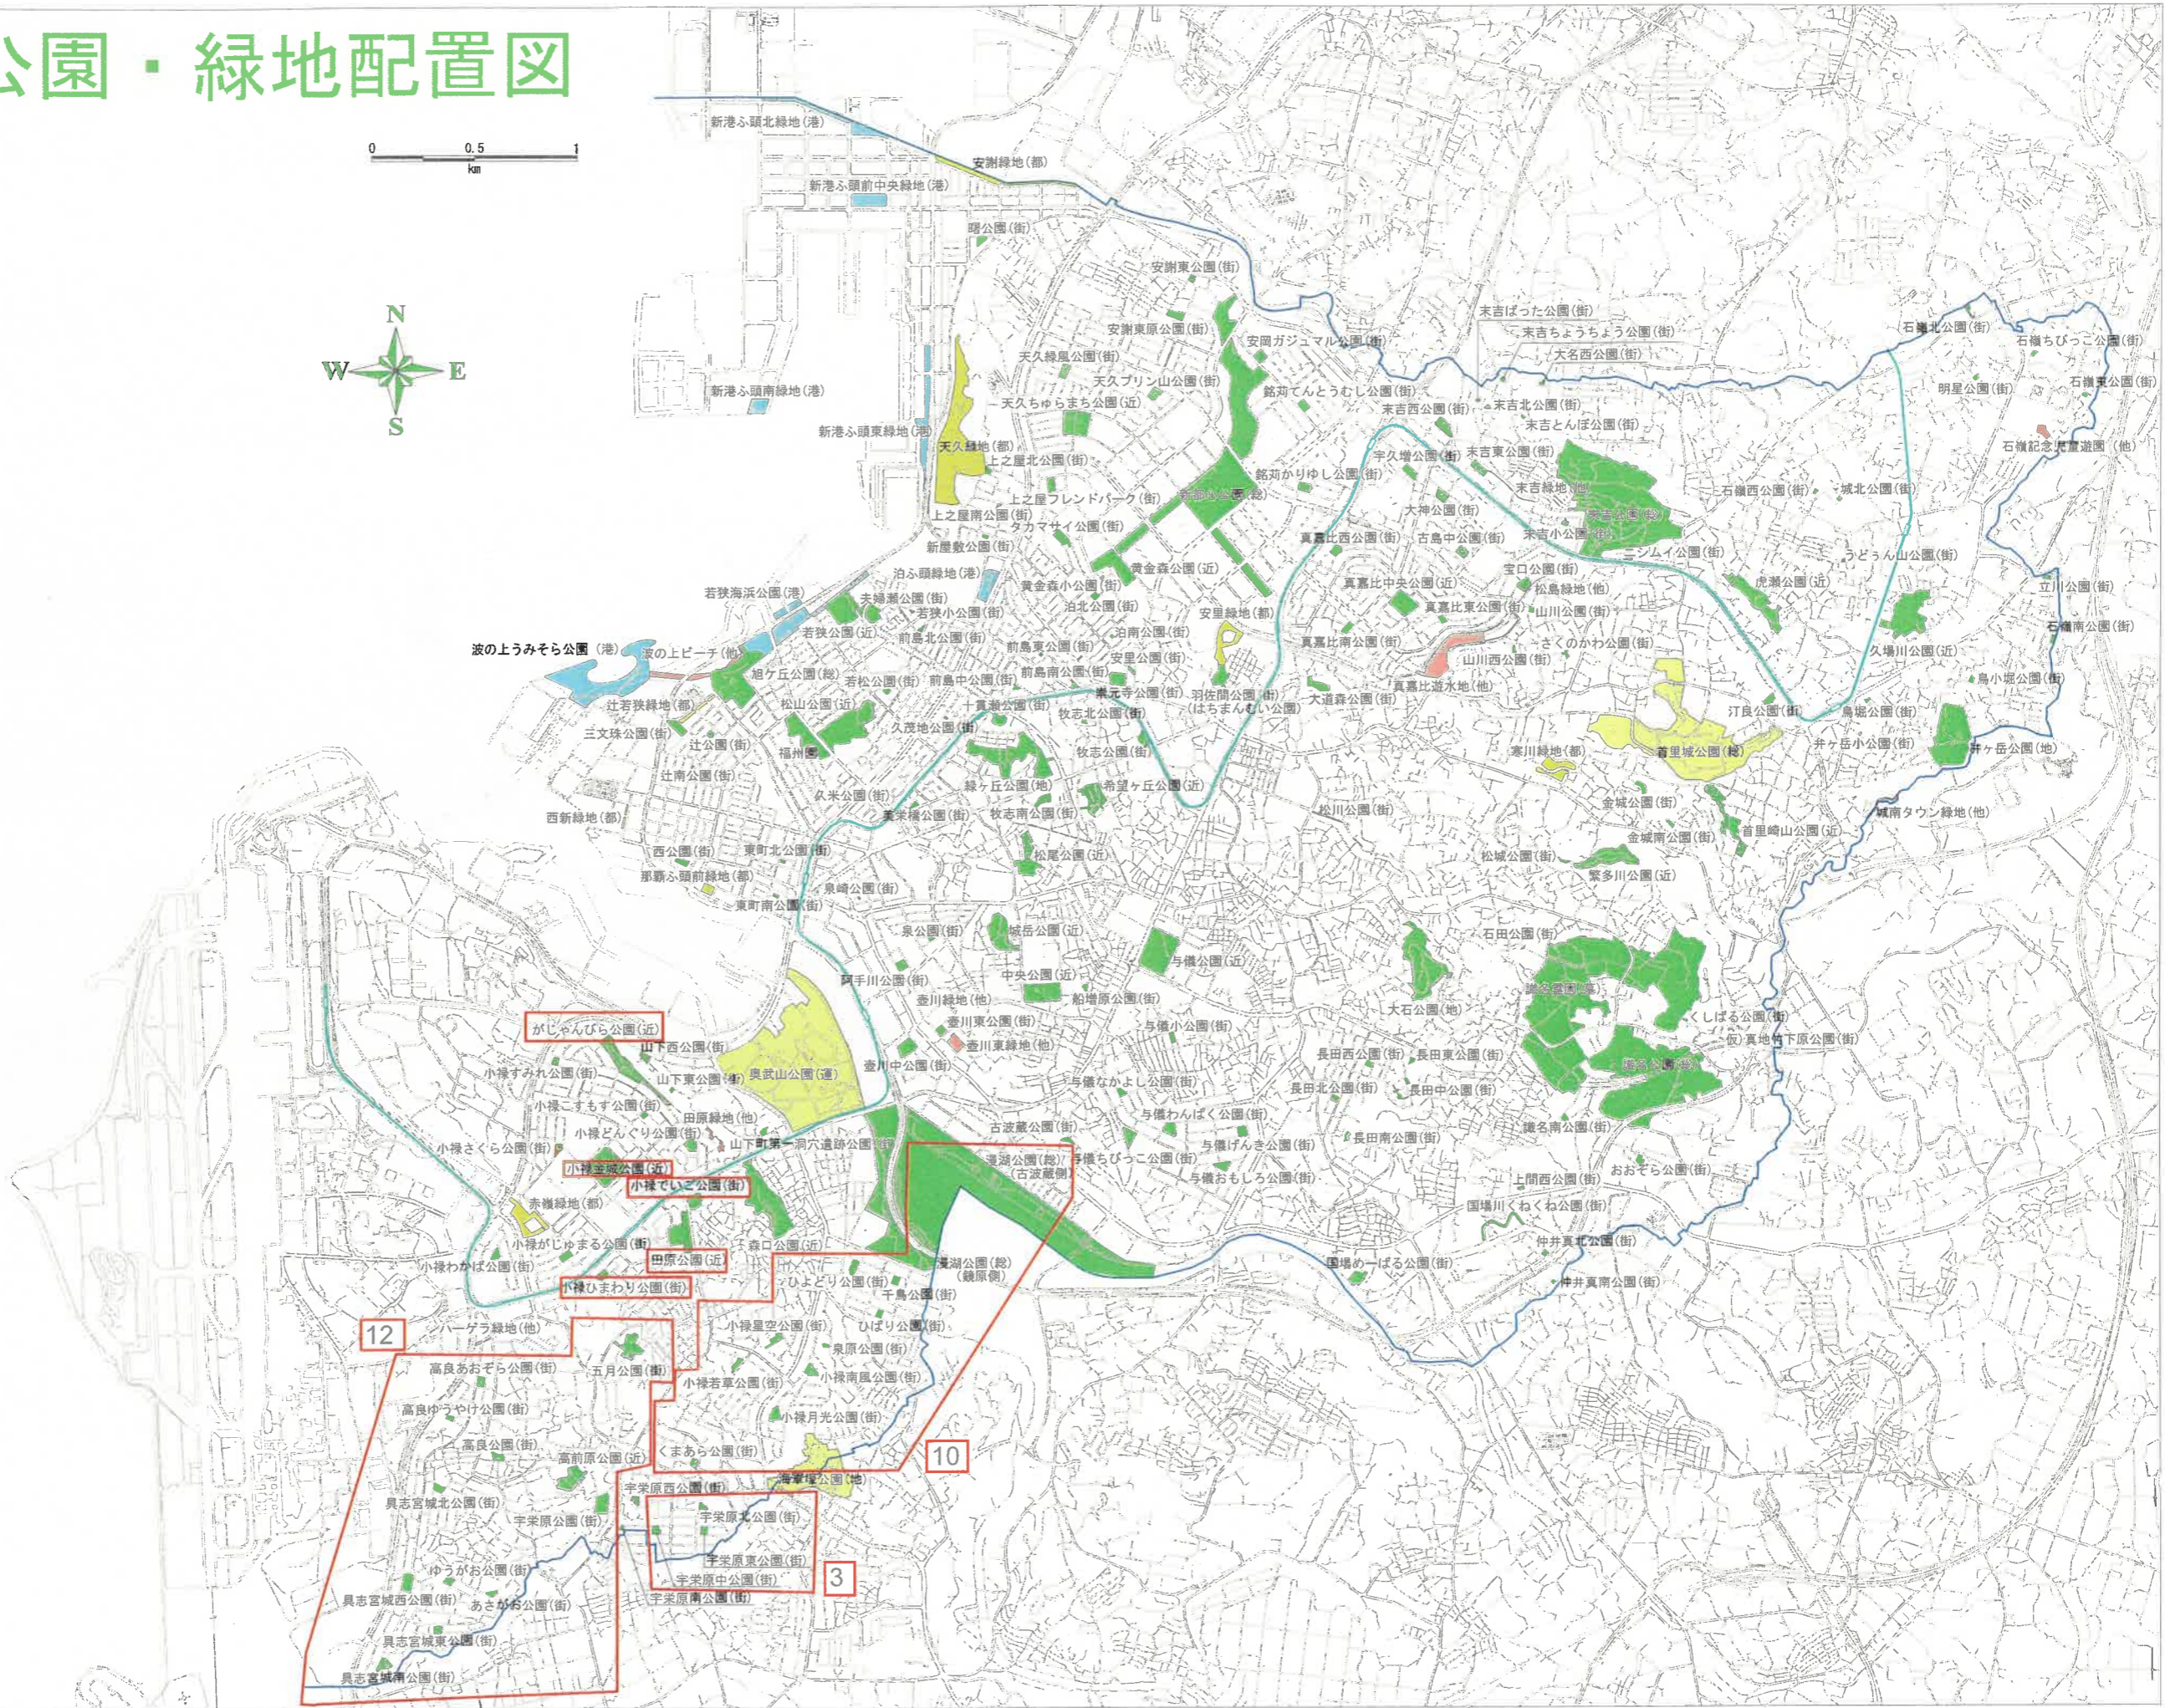

那覇市公園・緑地配置図

東エリア
32箇所

凡例

都市公園(市)	緑色
都市緑地	黄緑色
その他緑地等	赤色
港湾緑地	青色
都市公園(県)	黄緑色

那覇市公園・緑地配置図

西エリア
28箇所

凡例

都市公園(市)	緑色
都市緑地	黄色
その他緑地等	赤色
港湾緑地	青色
都市公園(県)	薄緑色

那覇市公園・緑地配置図

小禄エリア
30箇所

凡例

都市公園(市)	緑色
都市緑地	黄緑色
その他緑地等	赤色
港湾緑地	青色
都市公園(県)	黄緑色