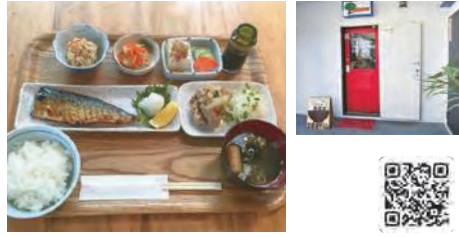

羽釜で炊いたご飯とカツオだしの味噌汁が自慢です。

住 所 壺屋1-10-1 623BLD 1F
電話番号 098-866-3835
営業時間 11:00~15:00 (LO/14:30)
17:30~21:00 (LO/20:30)
定休日 月
駐車場 なし

6 クーポン 食の応援団

みの家 天久楽市店

1972年創業。沖縄料理研究家・渡口初美先生監修のもと、変わらぬ味を守り続ける老舗です。県産食材を使った地産地消の店として、沖縄県の認定を受けています。