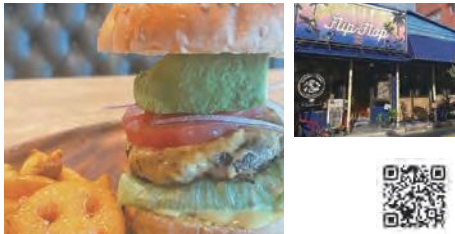

44 なはベジ

焼鳥と和牛肉料理 とり乃家×肉乃屋

季節に応じたお野菜の逸品料理を
ご用意しています

住 所 与儀114 静香荘101
 電話番号 098-996-4500
 営業時間 18:00~翌2:00 (LO/翌1:00)
 定休日 水
 駐車場 あり

45 なはベジ

HAMBURGER DINER FLIP-FLOP

自家製のパンズ、つなぎなしのビーフ100%パティ、フレッシュな野菜を使った本格グルメバーガー。その他にもタコライスやサンドウィッチなども展開