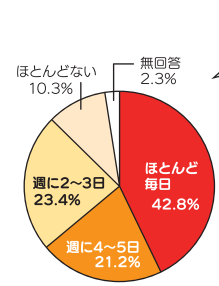

Healthy guidebook

食の健康づくり応援団
なはベジ協力店

Healthy guidebook

食の健康づくり応援団
なはベジ協力店

知ってほしい／那覇市が目指すこと

—健康なは 21 (第三次) 栄養・食育推進より抜粋—

野菜摂取量の増加 ……目標「1日350g」

沖縄県民は、1日に必要な野菜の摂取量が
あと「100g」足りていません!

バランスの良い食事を摂っている者の増加 ……目標「50%」

選択項目	回答数	割合
ほとんど毎日	581	42.8%
週に4～5日	287	21.2%
週に2～3日	317	23.4%
ほとんどない	140	10.3%
無回答	31	2.3%
合計	1,356	100%

(出典) 令和5年度那覇市民意識調査報告書

那覇市民は「主食・主菜・副菜」をそろえた
食事が1日2回以上の日がほぼ毎日の者が
42.8% となっています。