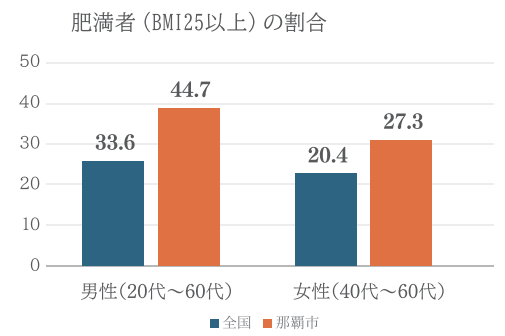

バランスの良い食事を摂っている者の増加 ……目標「50%」

選択項目	回答数	割合
ほとんど毎日	581	42.8%
週に4～5日	287	21.2%
週に2～3日	317	23.4%
ほとんどない	140	10.3%
無回答	31	2.3%
合計	1,356	100%

(出典) 令和5年度那覇市民意識調査報告書

那覇市民は「主食・主菜・副菜」をそろえた
食事が1日2回以上の日がほぼ毎日の者が
42.8% となっています。

適正体重を維持している者の増加 ……目標「肥満者の割合の減少」

肥満 (BMI25以上) の割合が全国と比べて
男性は **11.1ポイント**、
女性は **6.9ポイント高い**。

(出典) 全国: 令和4年国民健康・栄養調査結果
那覇市: 令和4年国保健康診査

Let's go eat vegetables

やさやさ野菜をたくさん食べよう!

お問い合わせ

那覇市 健康増進課 健康づくりグループ

TEL:098-853-7961