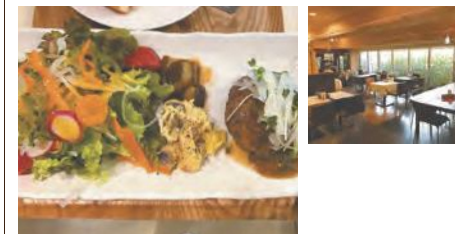

プティリス食堂

身体に優しい 薬膳ランチ

住 所 泊1-34-2 ODMビル2F
電話番号 098-975-5095
営業時間 11:00～15:00 (LO/14:30)
17:30～22:30 (LO/21:30)
定休日 月、その他不定休
駐車場 あり

3 なはベジ