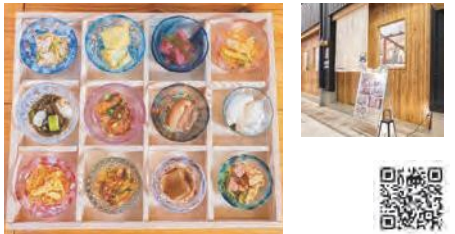

18 クーポン 食の応援団

お食事処 みかど

フーチキナーチャンプルーが大人気です！

住所 松山1丁目3-18 1F
電話番号 098-868-7082
営業時間 10:00~21:00
定休日 元日、1月2日、母の日、旧盆 (ウークイ) 毎月第3日曜日
駐車場 なし

15 クーポン なはベジ

琉球おばんざい つかや

沖縄料理を一度に味わえる琉球御膳が人気です。

住所 松尾2-24-8 1階
電話番号 080-6492-7927
営業時間 9:00~15:30
17:00~22:00
定休日 日
駐車場 なし