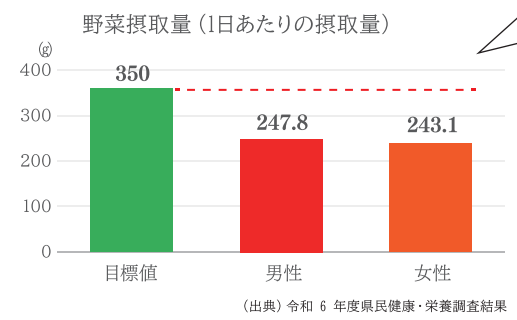

Healthy guidebook

食の健康づくり応援団
なはベジ協力店

Healthy guidebook

食の健康づくり応援団
なはベジ協力店

知ってほしい／那覇市が目指すこと

—健康なは 21 (第三次) 栄養・食育推進より抜粋—

野菜摂取量の増加 ……目標「1日350g」

沖縄県民は、1日に必要な野菜の摂取量が
あと「100g」足りていません!

バランスの良い食事を摂っている者の増加 ……目標「50%」

選択項目	回答数	割合
ほとんど毎日	581	42.8%
週に4～5日	287	21.2%
週に2～3日	317	23.4%
ほとんどない	140	10.3%
無回答	31	2.3%
合計	1,356	100%

(出典) 令和5年度那覇市民意識調査報告書

那覇市民は「主食・主菜・副菜」をそろえた
食事が1日2回以上の日がほぼ毎日の者が
42.8% となっています。