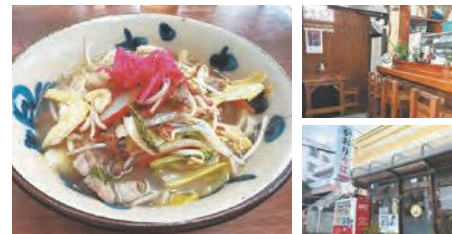

住 所 長田2-23-5 嘉数マンション105
電話番号 098-855-0341
営業時間 6:30~12:00
定休日 土、日、祝日
駐車場 なし

47 食の応援団

ヘルシーフーズ

管理栄養士監修でバランスの整ったお弁当です！

住 所 安里388-5 (別場所にて工場建築中)
電話番号 098-884-2158(予約制)
営業時間 9:00~17:00
定休日 なし
駐車場 なし

48 なはベジ

泡盛と沖縄料理の店 ぱやお NEW

県産の食材と熟年の板前が作る伝統を大切にした料理を提供しています。ぜひお越しください！

住 所 安里379-11
電話番号 098-885-6446
営業時間 17:00~22:00
定休日 不定休
駐車場 なし

51 なはベジ

かおりそば NEW

地産地消にこだわった沖縄料理を提供しています。

住 所 長田2丁目23番5号
電話番号 098-836-9550
営業時間 10:00~21:00
定休日 水
駐車場 あり