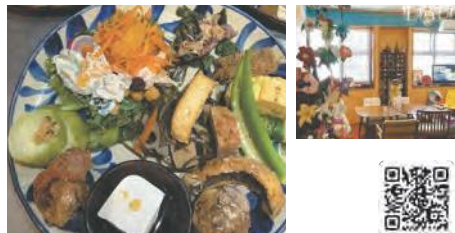

55 食の応援団

配食サービスセンター 配彩

腎臓食や糖尿病食、アレルギー食にも対応しています。

住 所 首里末吉町3-15-1
 コーポサンアングル101
 電話番号 098-884-8335
 営業時間 9:00~18:00
 定休日 日
 駐車場 あり

56 クーポン なはベジ

首里彩ごはん うない

ワンプレートランチ沖縄料理創作
 お野菜ふんだんに使ってます！

住 所 首里汀良町1-32-1
 電話番号 098-988-9595
 営業時間 完全予約制(前日までに電話予約)
 ランチ 11:30~14:30
 デイナー 17:30~22:30
 定休日 月、火
 駐車場 なし