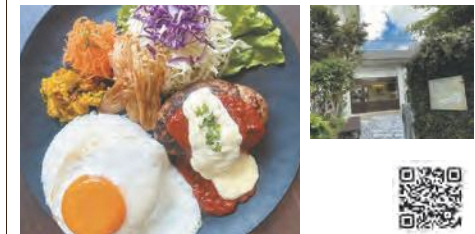

首里のひだまり

『首里葉膳ランチ』蒸籠でご提供しています。

住 所 首里真和志町1-13
電話番号 090-1517-7437
営業時間 11:00~15:30
定休日 月~木
駐車場 なし