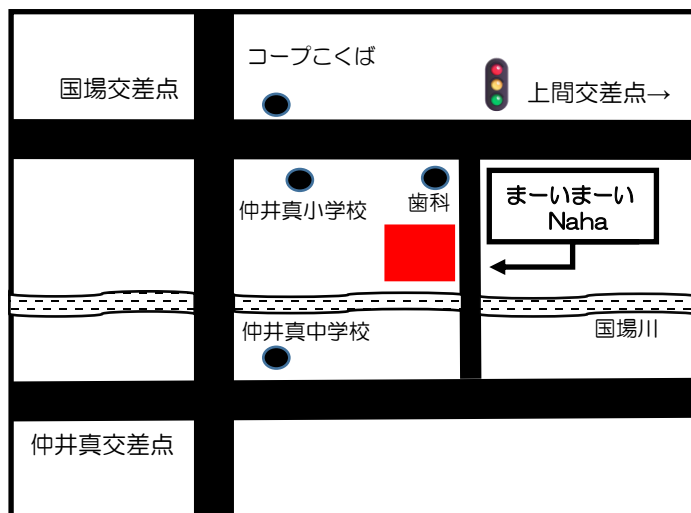

5月3日：憲法記念日 5月4日：みどりの日 5月5日：こどもの日
 5月6日：振替休日 5月20日：資料整理日
 6月17日：資料整理日 6月23日：慰霊の日

は休室日です。

バスのアクセス

●上間（国道沿い）バス停で下車 徒歩4分程度
 系統番号18番・30番・37番・39番・40番
 ・309番・338番・339番等

●国場バス停で下車 徒歩8分程度
 系統番号6番・34番・50番・51番・54番

111番・334番等