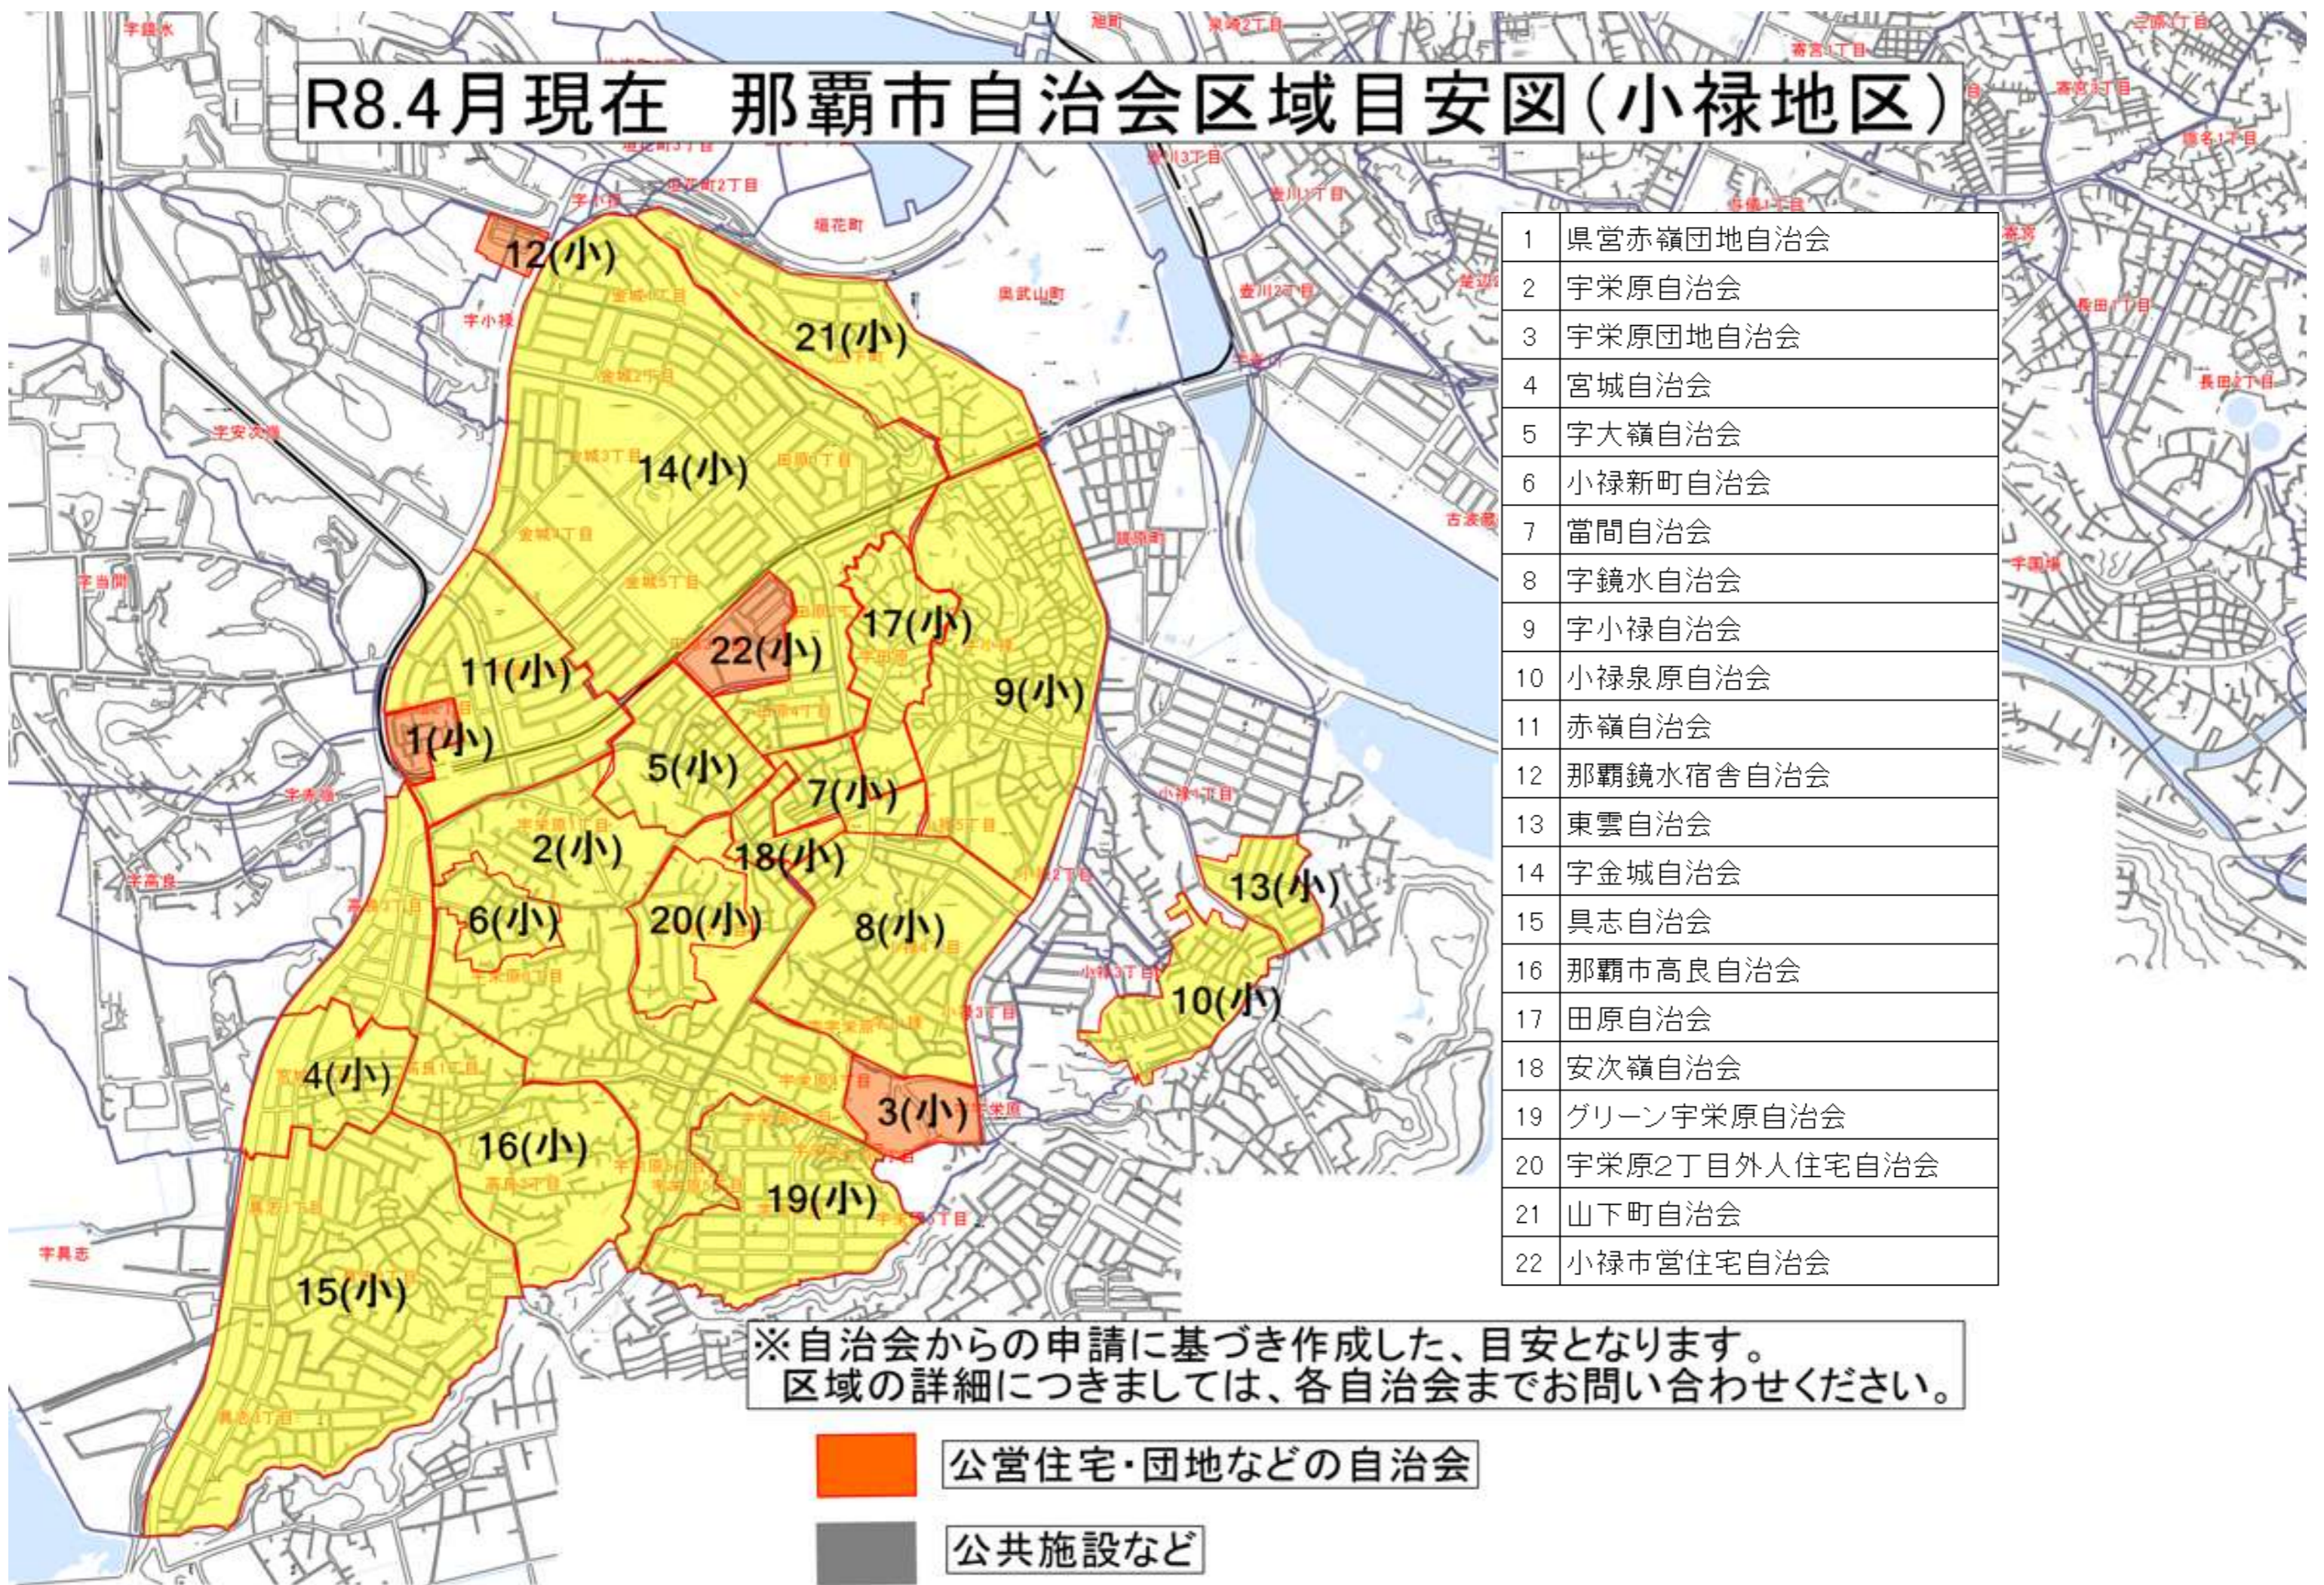

R8.4月現在 那覇市自治会区域目安図(小祿地区)

1	県営赤嶺団地自治会
2	宇栄原自治会
3	宇栄原団地自治会
4	宮城自治会
5	字大嶺自治会
6	小祿新町自治会
7	當間自治会
8	字鏡水自治会
9	字小祿自治会
10	小祿泉原自治会
11	赤嶺自治会
12	那覇鏡水宿舎自治会
13	東雲自治会
14	字金城自治会
15	具志自治会
16	那覇市高良自治会
17	田原自治会
18	安次嶺自治会
19	グリーン宇栄原自治会
20	宇栄原2丁目外人住宅自治会
21	山下町自治会
22	小祿市営住宅自治会

※自治会からの申請に基づき作成した、目安となります。
 区域の詳細につきましては、各自治会までお問い合わせください。

- 公営住宅・団地などの自治会
- 公共施設など