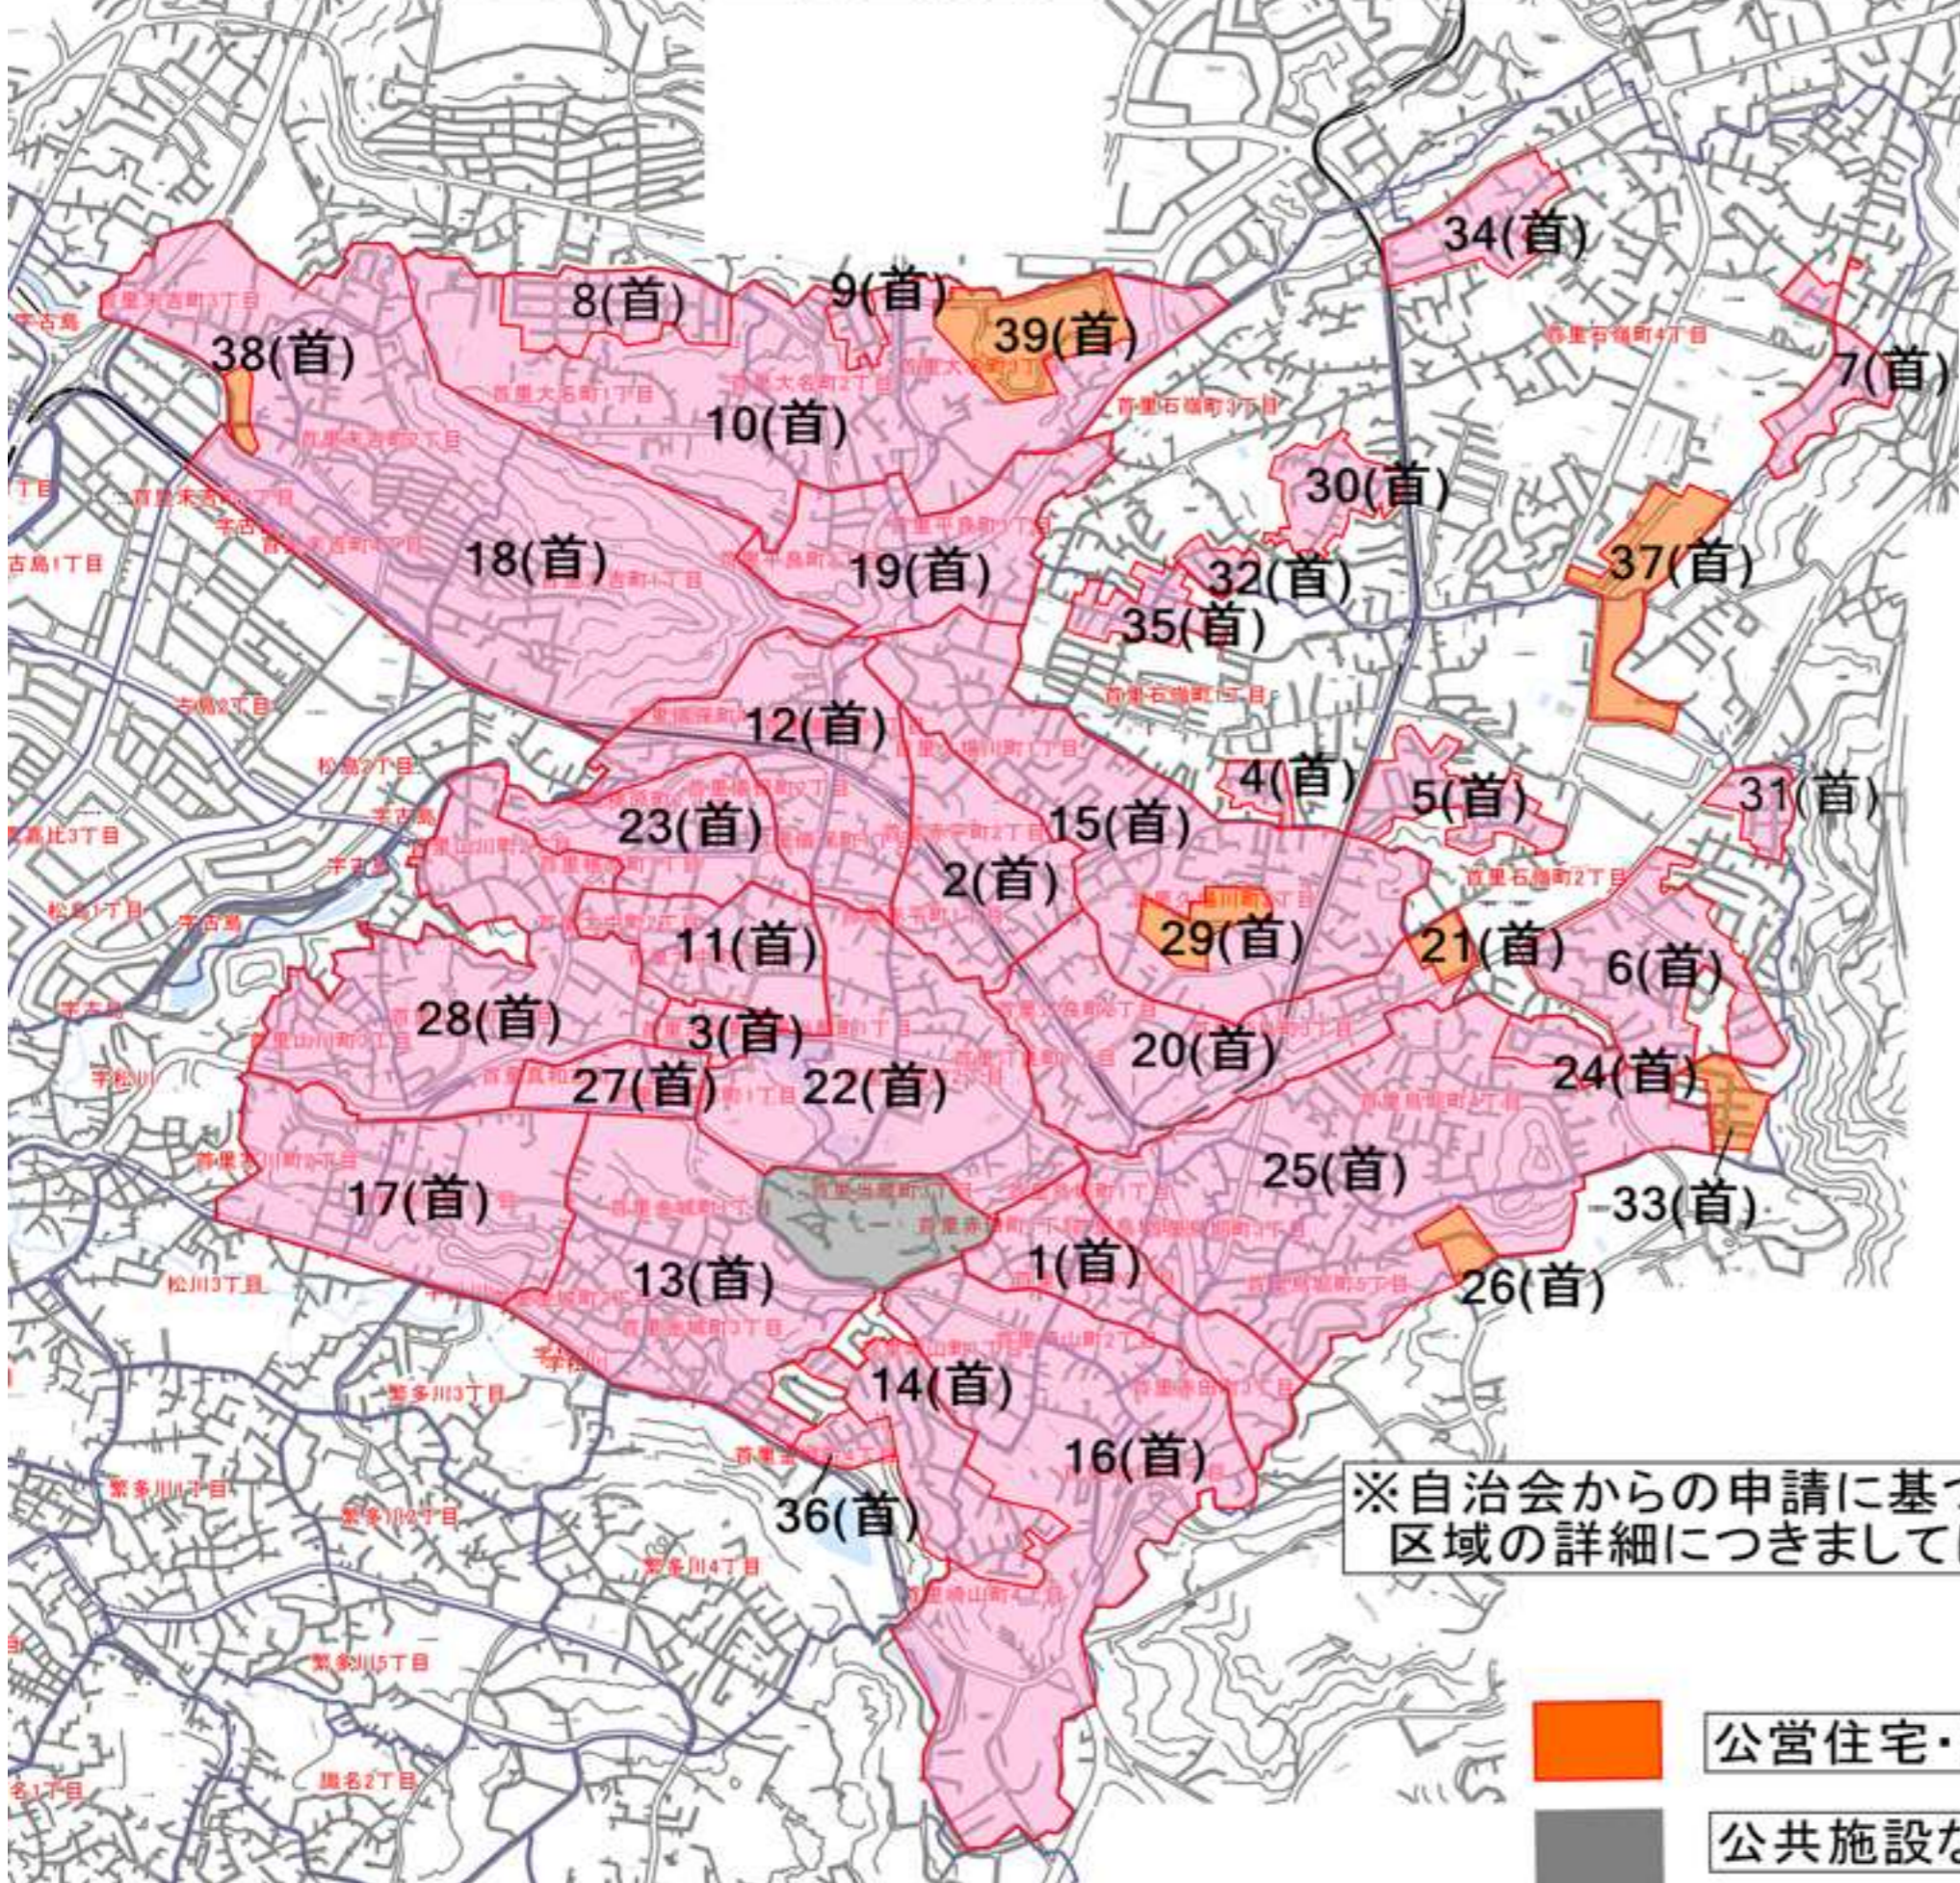

R8.4月現在 那覇市自治会区域目安図(首里地区)

1	首里赤田町自治会	21	汀良市営住宅自治会
2	赤平町自治会	22	当蔵町自治会
3	池端町自治会	23	桃原町自治会
4	石嶺ひよい自治会	24	鳥小堀自治会
5	城東自治会	25	那覇市首里鳥堀町自治会
6	立川自治会	26	県営鳥堀市街地住宅自治会
7	首里石嶺ハイツ自治会	27	首里真和志町自治会
8	大名第二団地自治会	28	山川町自治会
9	大名むつみ自治会	29	久場川市営住宅自治会
10	首里大名町自治会	30	たんぱぼ通り自治会
11	首里大中町自治会	31	石嶺東ヶ丘自治会
12	首里儀保町自治会	32	石嶺アベックス自治会
13	首里金城町自治会	33	城東団地自治会
14	首里崎山ハイツ自治会	34	石嶺みのり自治会
15	久場川町自治会	35	石嶺坂道通り自治会
16	首里崎山町自治会	36	金城ダム隣友会自治会
17	寒川町自治会	37	石嶺団地自治会
18	末吉町自治会	38	末吉市営住宅自治会
19	首里平良町自治会	39	大名市営住宅自治会
20	首里汀良町自治会		

※自治会からの申請に基づき作成した、目安となります。
 区域の詳細につきましては、各自治会までお問い合わせください。

- 公営住宅・団地などの自治会
- 公共施設など