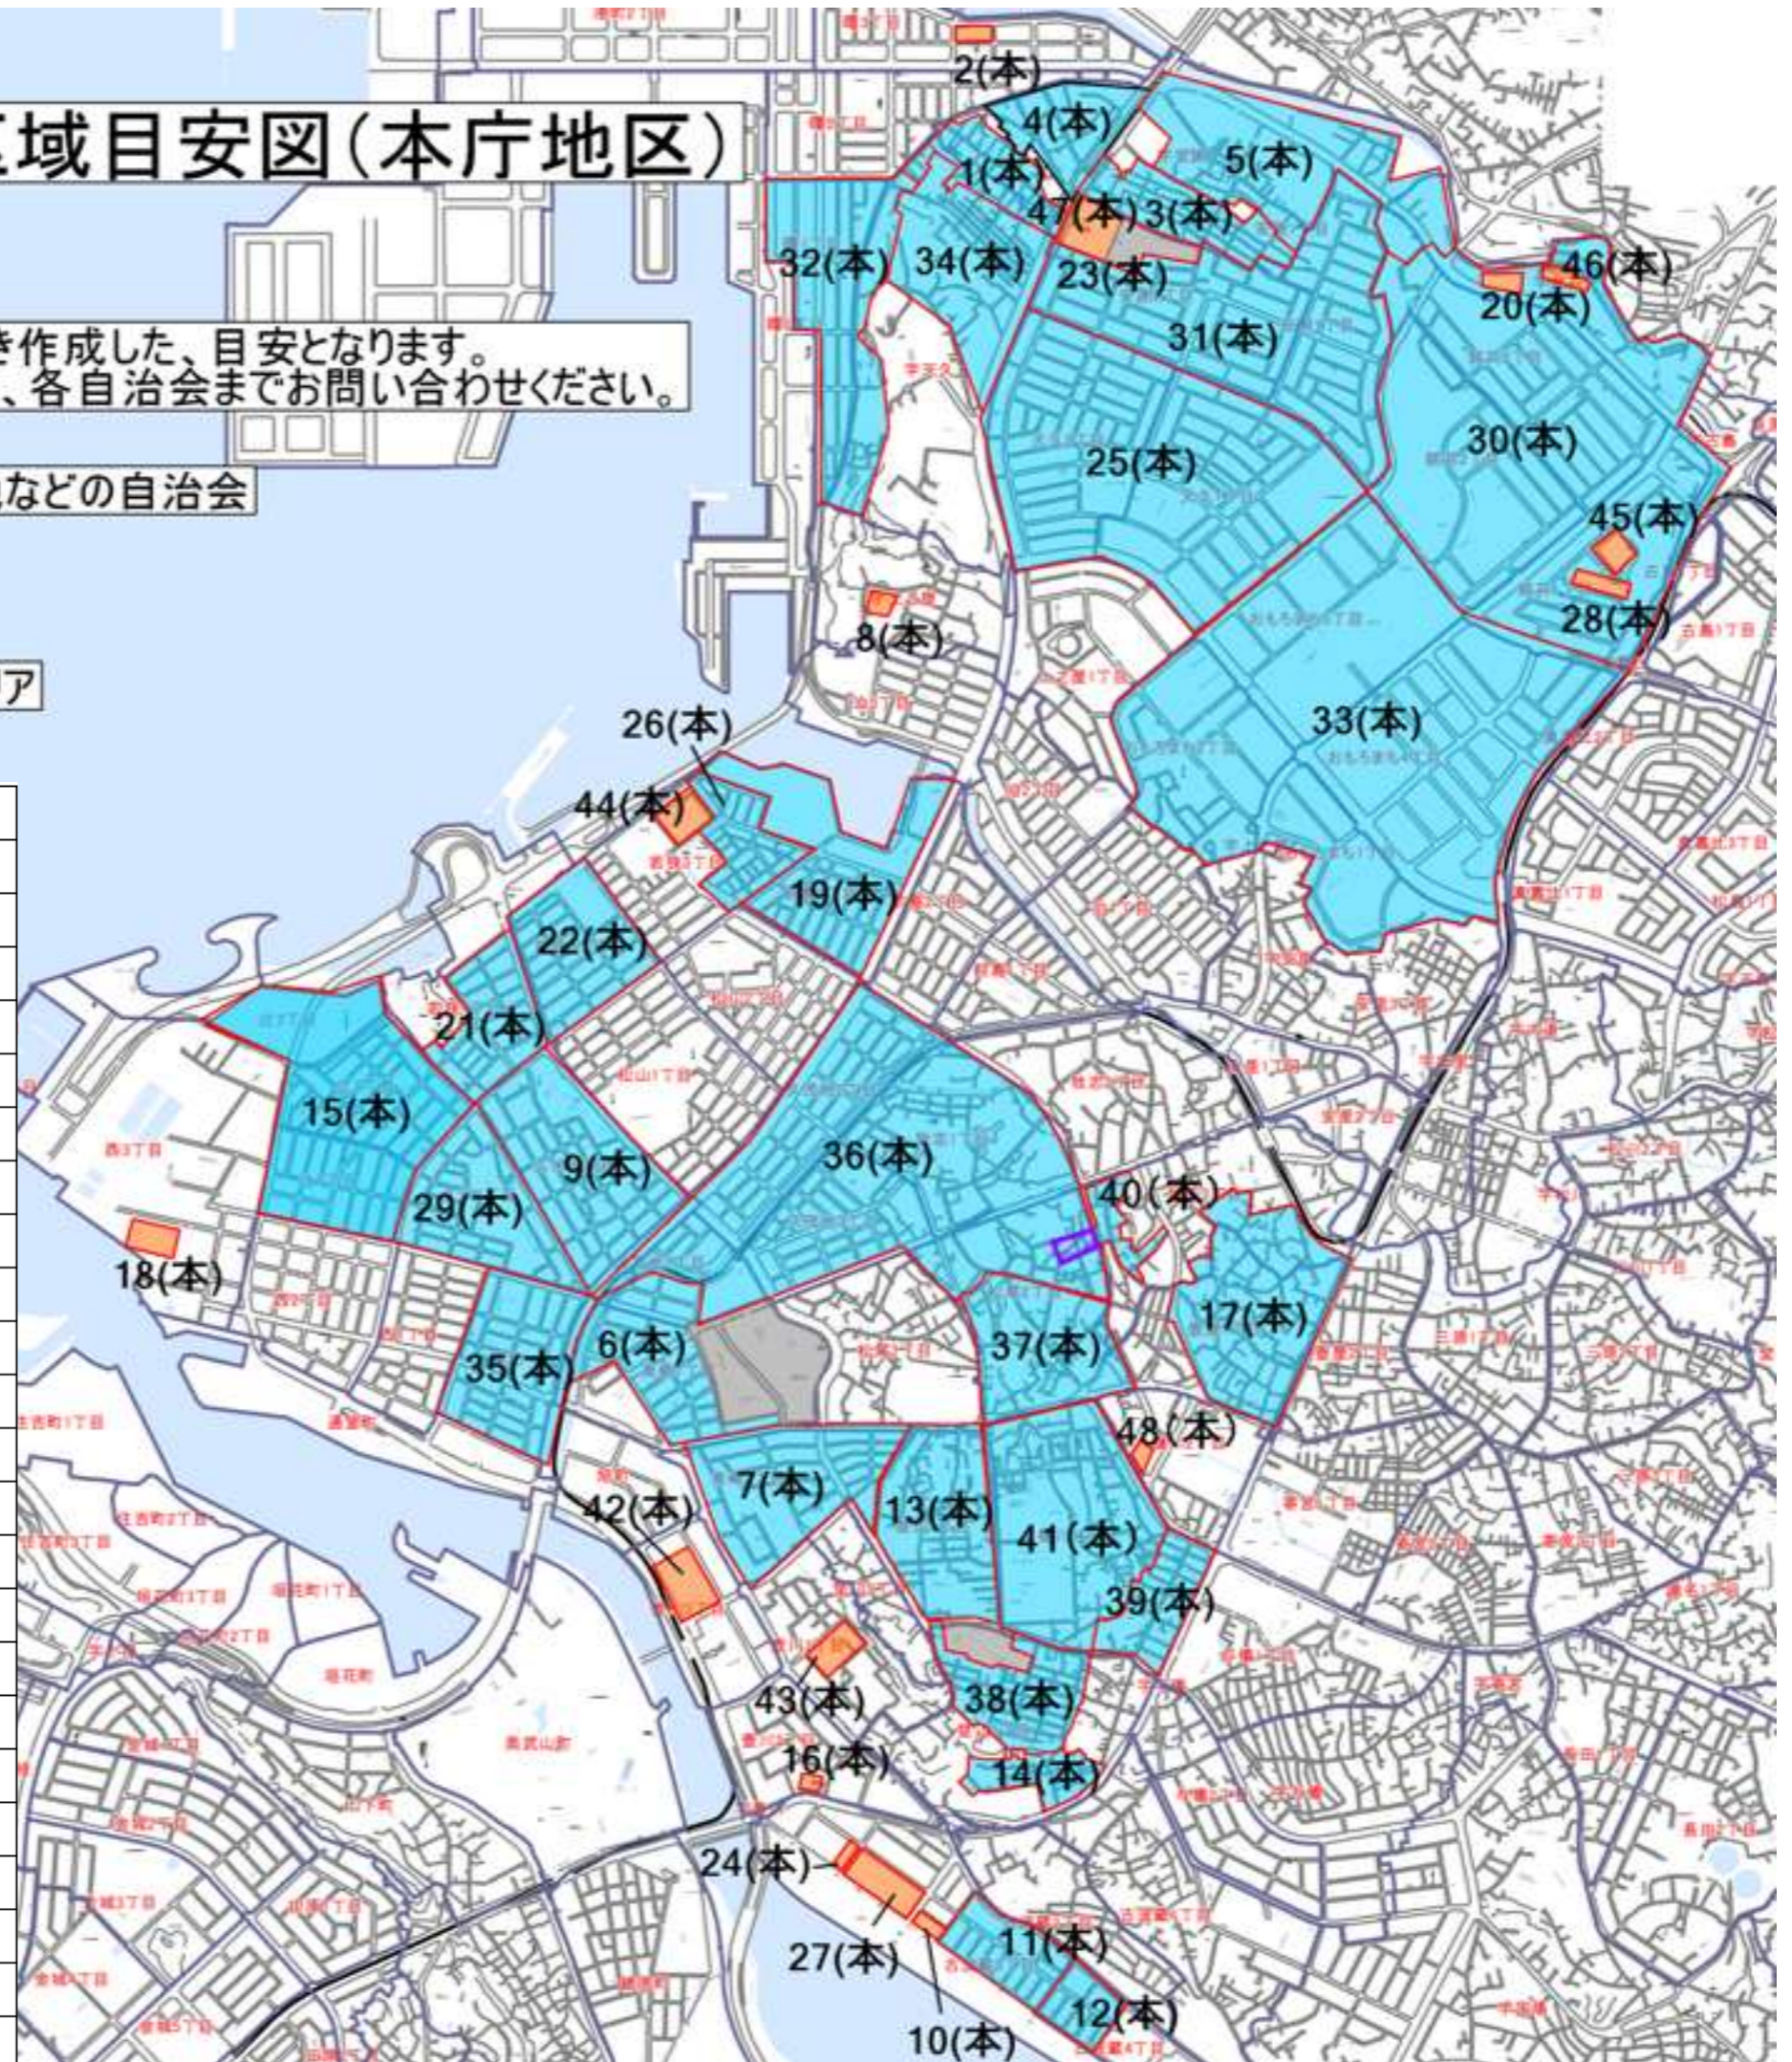

# R8.4月現在 那覇市自治会区域目安図(本庁地区)

※自治会からの申請に基づき作成した、目安となります。  
区域の詳細につきましては、各自治会までお問い合わせください。

- 公営住宅・団地などの自治会
- 公共施設など
- 重複しているエリア

1	住吉区自治会	25	天久ピアザ自治会
2	あけぼの団地自治会	26	若狭めおと自治会
3	安謝自治会	27	県営古波蔵第三市街地住宅自治会
4	安謝港区自治会	28	県営天久高層住宅自治会
5	岡野区自治会	29	久米1丁目自治会
6	泉崎一丁目自治会	30	銘苅新都心自治会
7	泉崎2丁目自治会	31	安謝新都心自治会
8	県営上之屋市街地住宅自治会	32	曙1丁目自治会
9	久米自治会	33	おもろまち自治会
10	県営古蔵会	34	天久自治会
11	古蔵自治会	35	那覇市東町自治会
12	古蔵向陽自治会	36	くもじ地域自治会
13	楚辺一丁目自治会	37	松尾二丁目自治会
14	美田自治会	38	楚辺中央自治会
15	辻自治会	39	与儀市場通り地域自治会
16	県営大橋市街地住宅自治会	40	牧志3丁目自治会
17	壺屋町民会自治会	41	樋川第一自治会
18	三重城団地自治会	42	壺川市営住宅自治会
19	前島三丁目自治会	43	壺川東市営住宅自治会
20	安岡自治会	44	若狭市営住宅自治会
21	若狭1丁目自治会	45	新都心銘苅市営住宅自治会
22	若狭2丁目自治会	46	銘苅市営住宅自治会
23	安謝市営住宅自治会	47	安謝第一市営住宅自治会
24	美田団地自治会	48	樋川市営住宅自治会