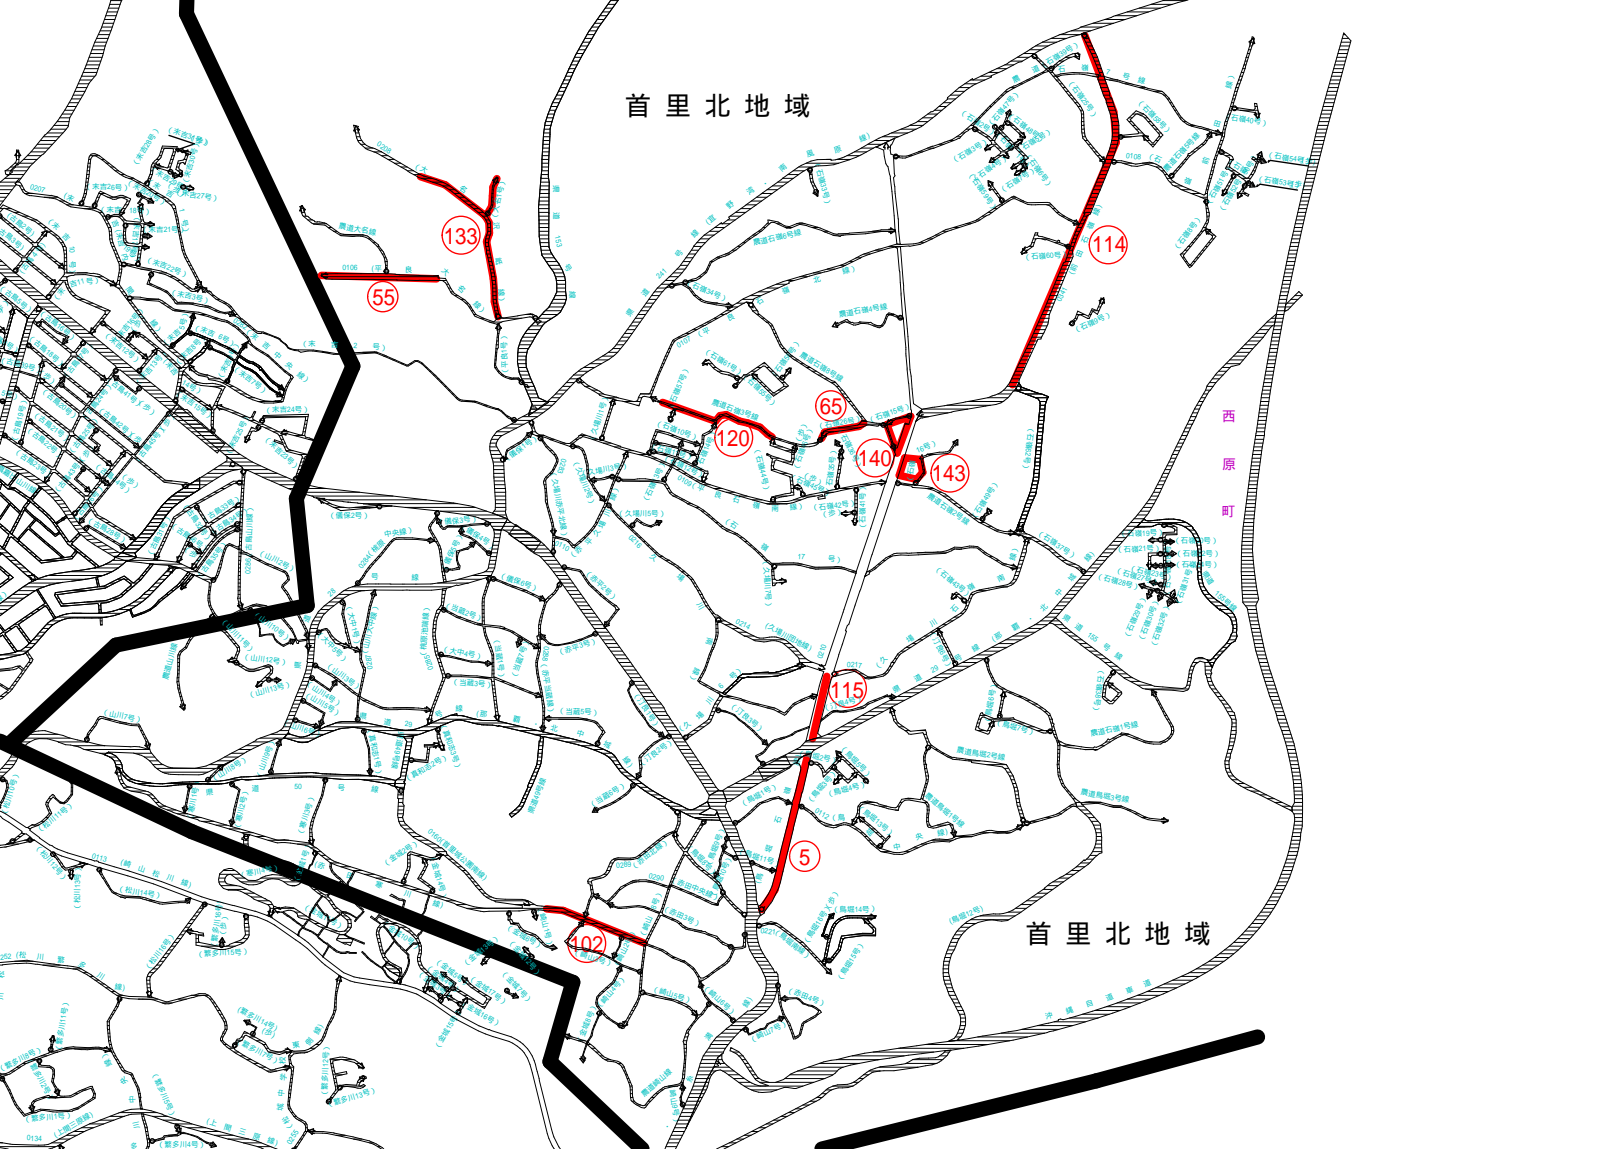

首里北地域

西原町

首里北地域