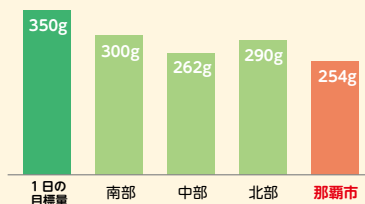

01

肥満

沖縄県のデータは、令和3年度県民健康栄養調査より
全国のデータは、令和元年度国民健康栄養調査より

【肥満者の割合】

沖縄県は、肥満者の割合が全国よりも高く、

男性 **41.6%** (全国：33.0%)

女性 **24.8%** (全国：22.3%)

特に30～50代の男性では、肥満者の割合が**50%以上**という実態もあります。

30～50代の男性
2人に1人が肥満

02

野菜不足

実は那覇市民、

1日に食べてほしい野菜の量 **350g** にあと **100g** ほど足りていません。

しかも、沖縄本島内でみると

那覇市は野菜摂取量が**最下位**なんです。

平成28年度 県民健康・栄養調査より

あと 100g

1日の目標量
350g

店舗情報

令和6年3月時点の情報です。

- 首里
- 本庁
- 真和志
- 小禄

このアイコンがある店舗は
テイクアウト可能

このアイコンがある店舗は
クーポンあり

● おうちカフェ・喫茶 青柳