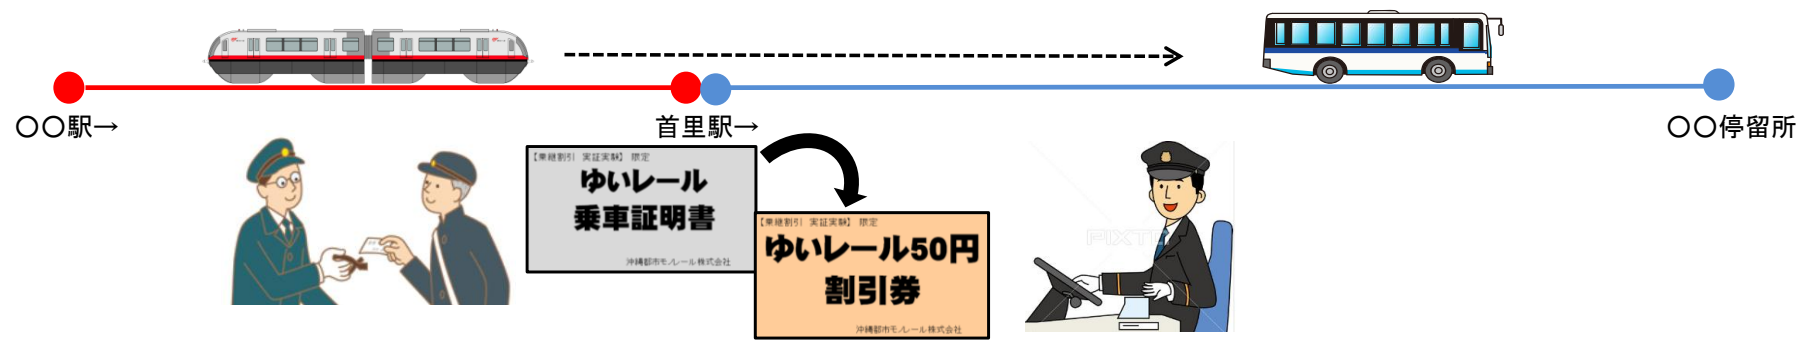

乗り継ぎ割引の方法

→「首里駅琉大快速線」とモノレールを乗り継ぐお客様を対象とします。
普通旅客運賃のみ(定期券、フリー乗車券、バスモノパス、おとなりきっぷ は対象外です)

■ 「首里駅琉大快速線」からモノレールへ乗り継ぎの場合

①「首里駅前」でバスを降りるときに
車内でモノレール乗り継ぎを申し、
運転手から「50円割引券」を受け取る。

②首里駅で「普通乗車券」を購入
または、ICカードで入場し、
「50円割引券」を駅員へ提示する。
駅員から割引券と引換に50円
のキャッシュバックを受ける。

③モノレールに乗車する。

■ モノレールから「首里駅琉大快速線」へ乗り継ぎの場合

①「普通乗車券」または
ICカードで入場し、
モノレールに乗車する。
首里駅で降車する。

②首里駅出場前に、乗車券を
駅務員へ提示し、「首里駅琉
大快速線」へ乗り継ぎを申し
し、「乗車証明書」を受け取る。

③「首里駅前」からバスへ
乗車時に、乗車証明書
を運転士に提出し、
50円割引券へ引き換える。

④バスを降りる。
50円割引券は、
次回、首里駅で
50円と引き換え
する。