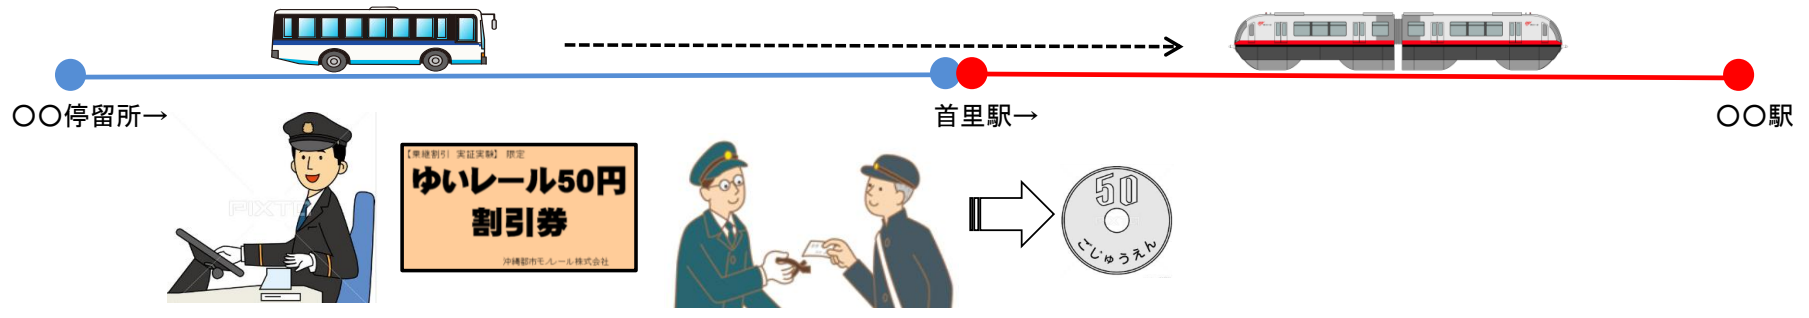

乗り継ぎ割引の方法

→「首里駅琉大快速線」とモノレールを乗り継ぐお客様を対象とします。
普通旅客運賃のみ(定期券、フリー乗車券、バスモノパス、おとなりきっぷ は対象外です)

■ 「首里駅琉大快速線」からモノレールへ乗り継ぎの場合

①「首里駅前」でバスを降りるときに
車内でモノレール乗り継ぎを申し、
運転手から「50円割引券」を受け取る。

②首里駅で「普通乗車券」を購入
または、ICカードで入場し、
「50円割引券」を駅員へ提示する。
駅員から割引券と引換に50円
のキャッシュバックを受ける。

③モノレールに乗車する。

■ モノレールから「首里駅琉大快速線」へ乗り継ぎの場合

①「普通乗車券」または
ICカードで入場し、
モノレールに乗車する。
首里駅で降車する。

②首里駅出場前に、乗車券を
駅務員へ提示し、「首里駅琉
大快速線」へ乗り継ぎを申し
し、「乗車証明書」を受け取る。

③「首里駅前」からバスへ
乗車時に、乗車証明書
を運転士に提出し、
50円割引券へ引き換える。

④バスを降りる。
50円割引券は、
次回、首里駅で
50円と引き換え
する。