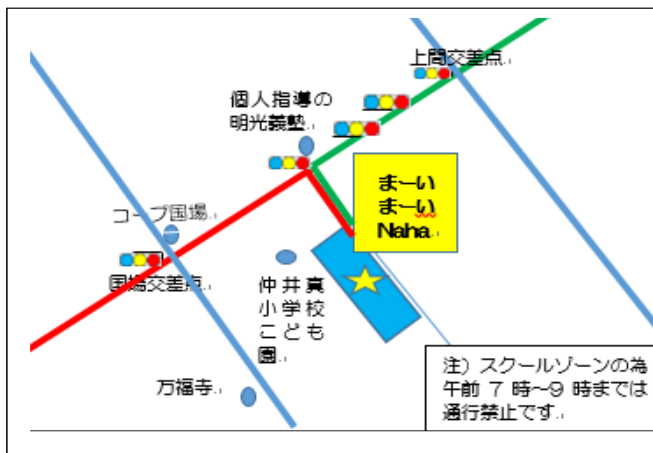

地域の子育て家族の皆様へ

はっぴい&ていーら（出前支援） 「まーいまーい Naha」のお知らせ

地域子育て支援センターってどんなところ？
まだ支援センターを使用したことのない方も、利用したことのある方も出前支援に行ってみませんか？地域子育て支援センターていーらの担当員が、**まーいまーい Naha**にてお待ちしております。地域の子育て家族のみなさん、親子で遊びに来ませんか？**無料**ですのでお気軽にお越しください。

場所 那覇市人材育成支援センター
「まーいまーい Naha」和室
(上間549番の1)

実施日 第2、4月曜日
午前10時～11時30分

4月8日	4月22日
5月13日	5月27日
6月10日	6月24日
7月8日	7月22日
8月5日	8月26日
9月9日	9月30日
10月7日	10月28日
11月11日	11月25日
12月9日	12月23日
1月6日	1月27日
2月10日	2月17日
3月10日	3月24日

和室でのびのび遊べます

調乳室&授乳室も
あります

(注) スクールシーズンの為
午前7時～9時までは
通行禁止です。

対象

0歳～5歳の未就学の親子や妊産婦

プログラム

- 10時 現地集合・受付記入
親子で自由遊びや相談
子育て情報交換
- 11時15分
お片づけ
絵本等読み聞かせ
- 11時30分
終了 現地解散

古波蔵方面より

国道507号線の国場交差点をすぎて次の信号を右折

真地方面より

国道507号線の上間交差点を3つ目の信号を左折
(施設内共有駐車場あり・近隣有料駐車場あり)