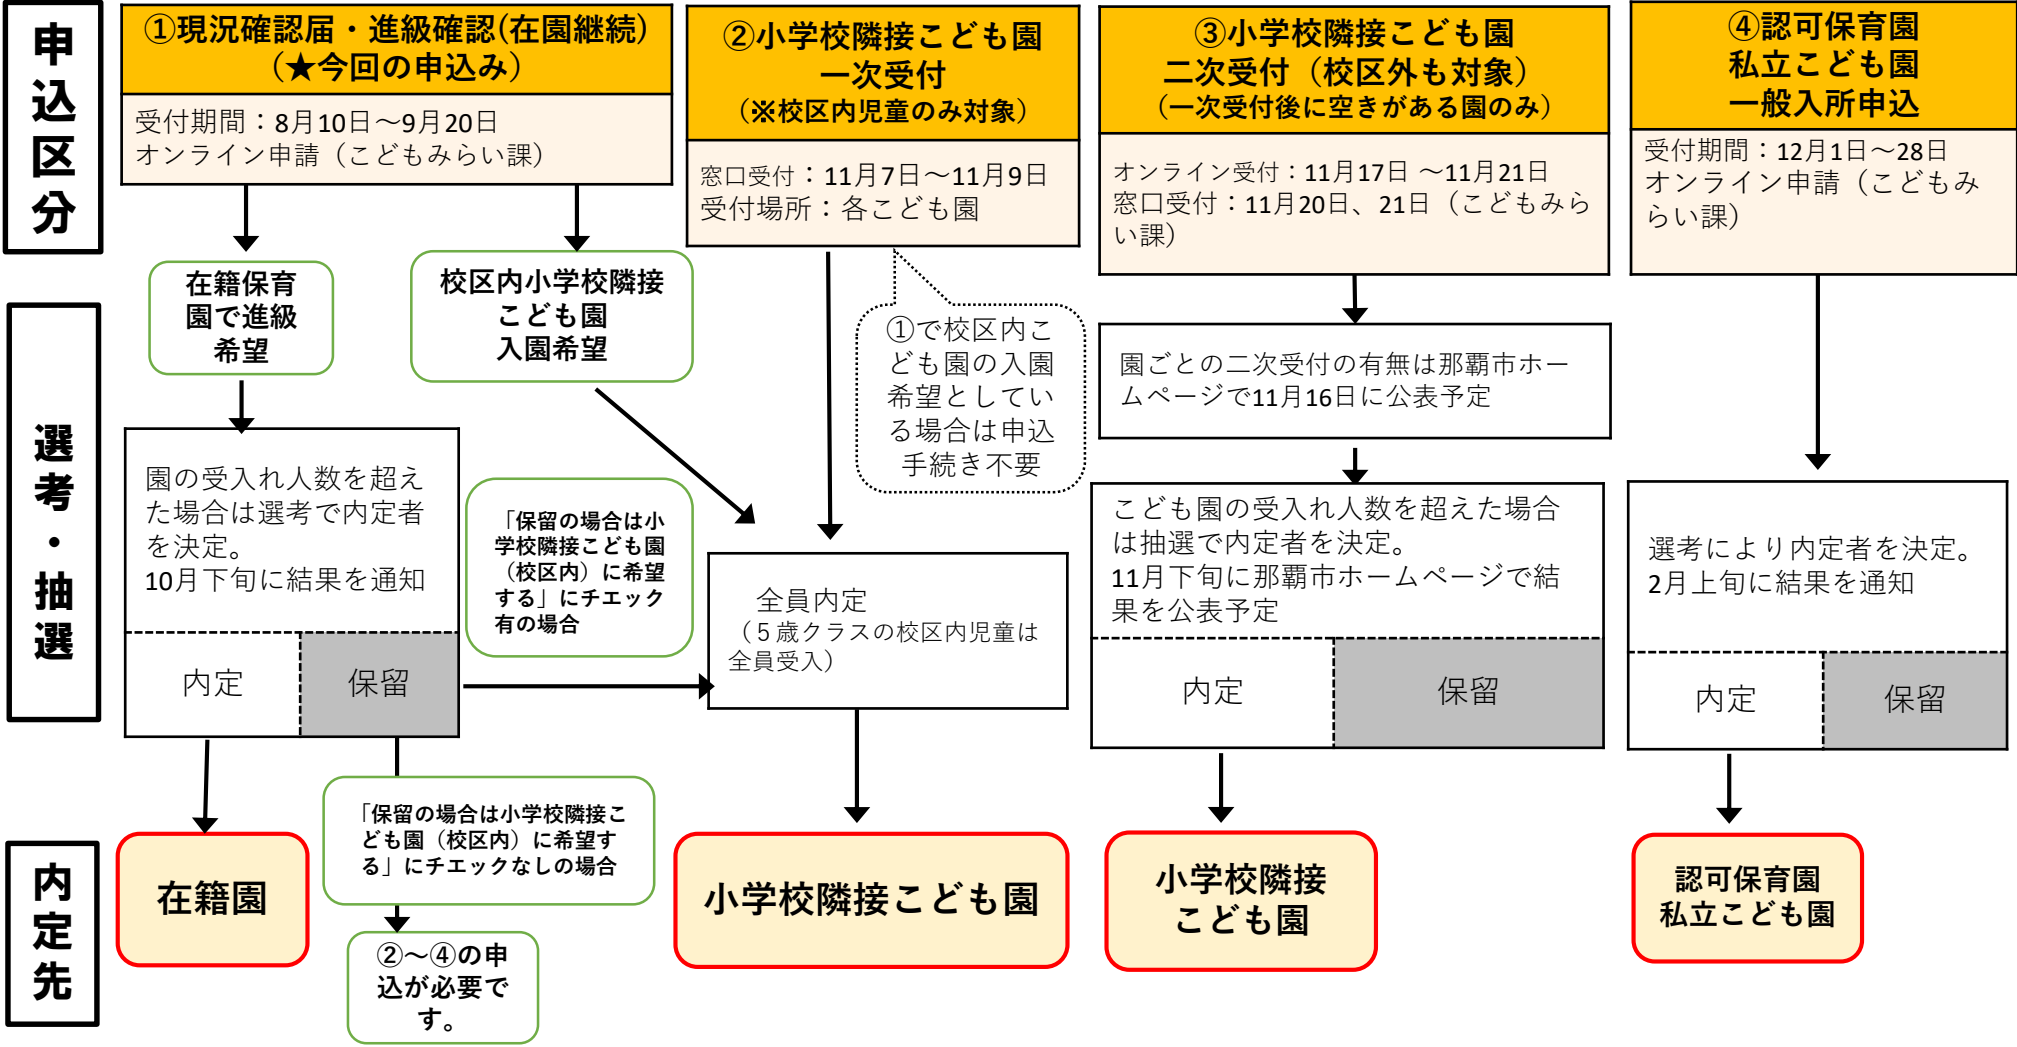

# 申込みフローチャート【令和6年(2024年)4月の進級・転園】

別紙

※ 複数の内定を受けた場合は、申込みの受付開始が後の内定だけが有効となり、その他の内定は無効となります。  
 (例) ①で在園継続(進級)が内定した後、③で校区外こども園に内定した場合、校区外こども園の内定だけが有効となります。