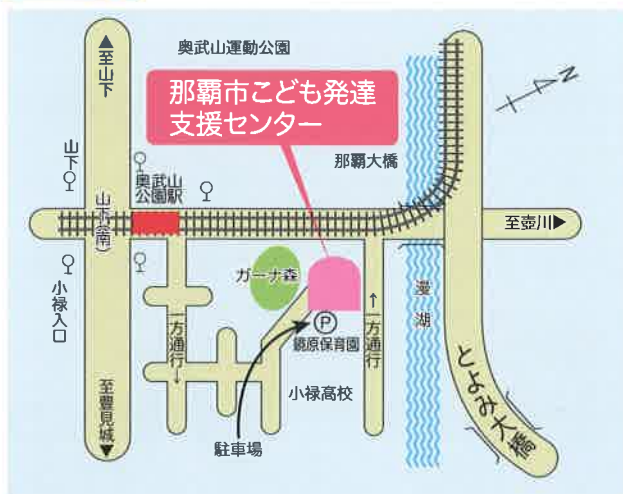

那覇市こども発達支援センター

就学前の児童の
発達に関する相談と訓練
および
障害児通所支援事業
地域支援事業

〒901-0151 那覇市鏡原町10番40号
TEL:098-858-5206 FAX:098-858-5246

開所時間 月曜日～金曜日
8時30分～17時15分

閉所日 土・日曜日
年末年始(12月29日～1月3日)
国民の祝日
慰霊の日(6月23日)

案内図

交通手段

〈ゆいレール〉

奥武山公園駅下車

〈市内線〉

9:小禄石嶺線 (小禄入口バス停下車)

11:安岡宇栄原線 } (奥武山公園駅前バス停下車)

17:石嶺(開南)線 }

〈市外線〉

446:那覇糸満線 } (小禄入口バス停下車)

55:牧港線 }

88:宜野湾線 }

98:琉大線 }

101:平和台・安謝線 (奥武山公園駅前バス停下車)