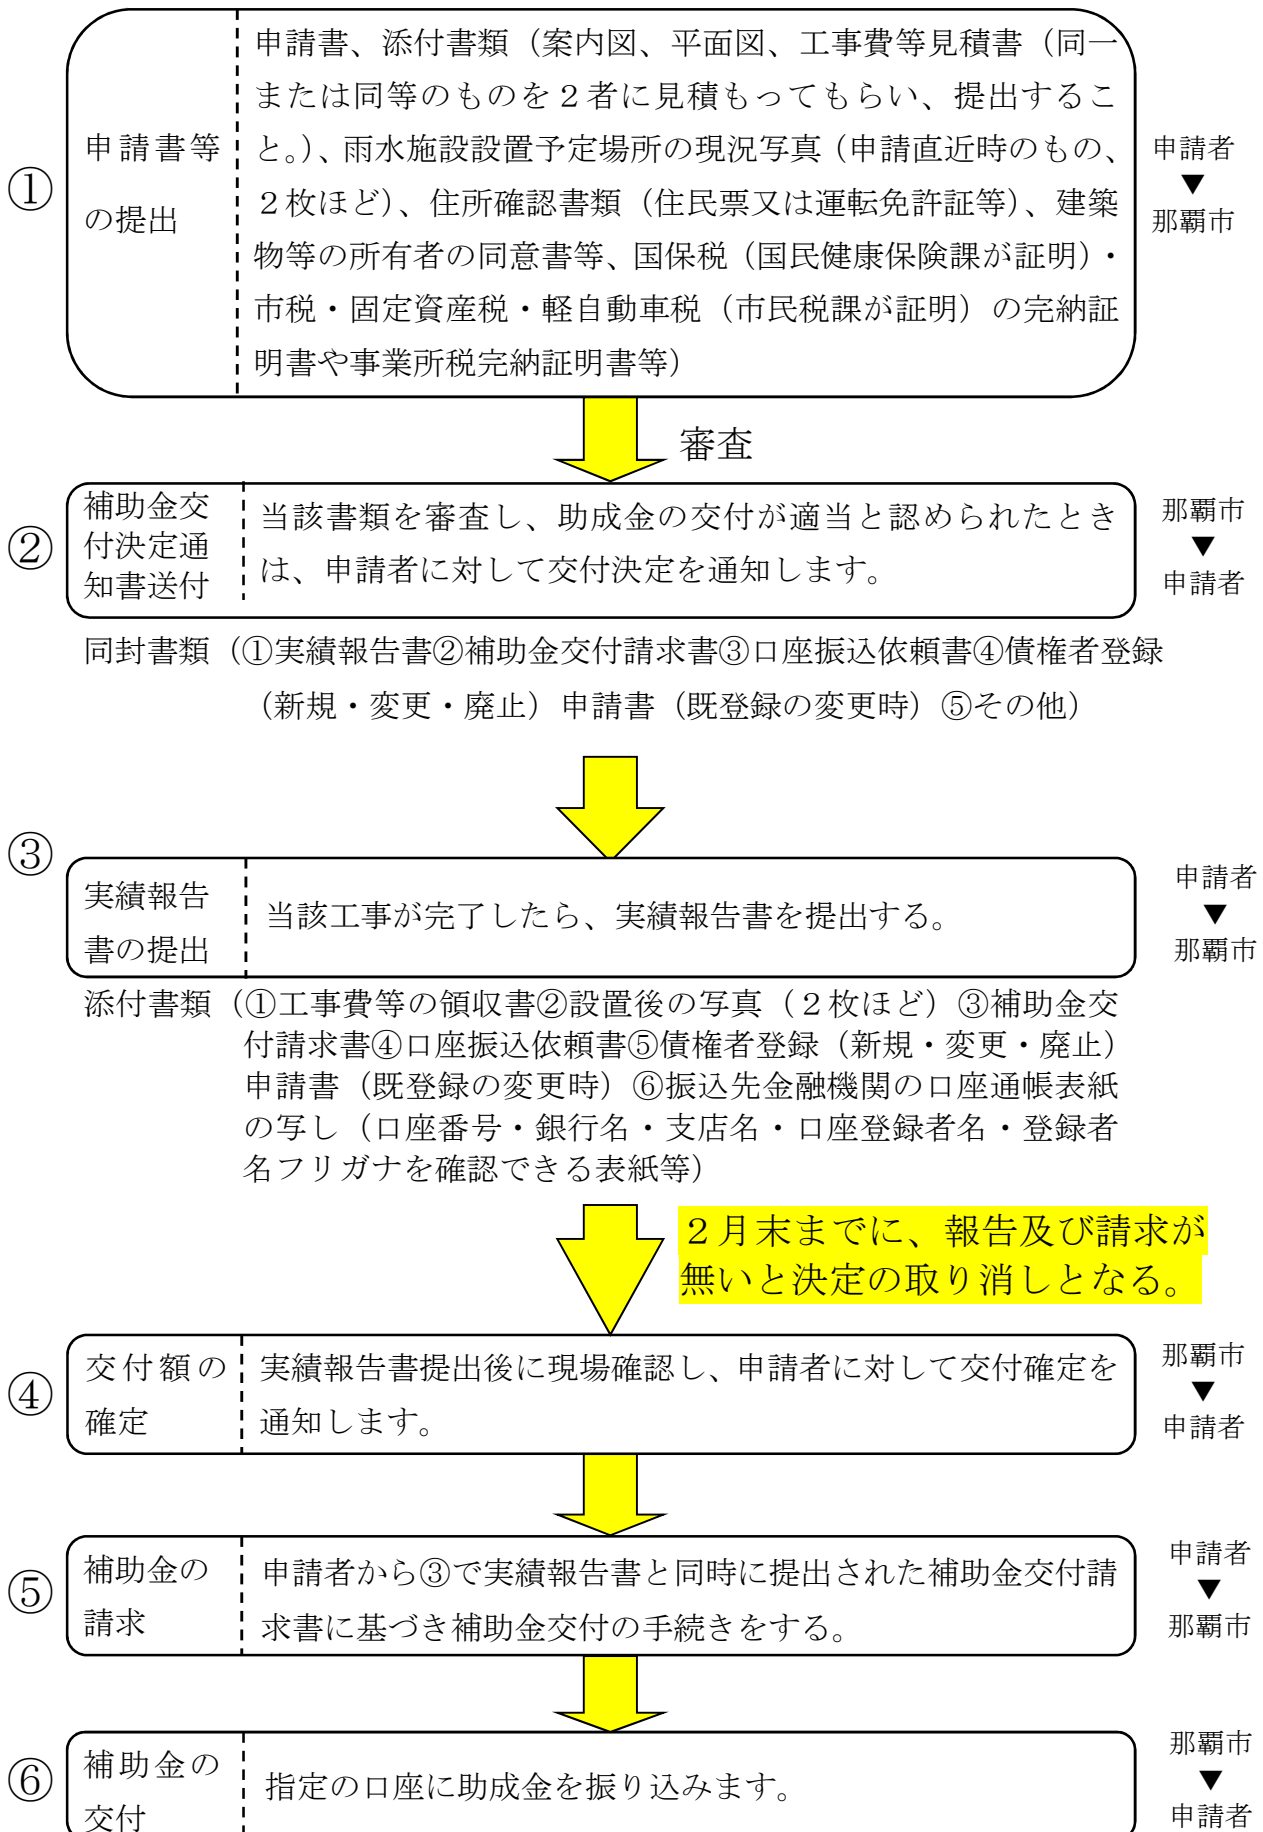

雨水施設等設置費補助金申請から交付まで

現場確認から、補助金の交付日までは、おおよそ1か月程度になります。